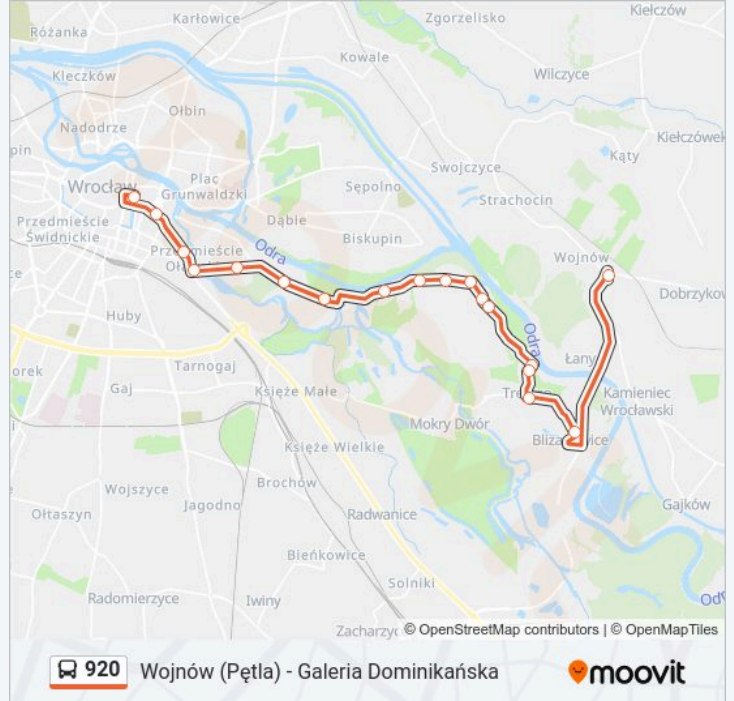

920

Wojnów (Pętla) - Galeria Dominikańska

Skorzystaj Z Aplikacji

Autobus 920, linia (Wojnów (Pętla) - Galeria Dominikańska), posiada 3 tras. W dni robocze kursuje:  
(1) Galeria Dominikańska: 05:25 - 18:30(2) Opatowice: 08:00 - 18:14(3) Wojnów (Pętla): 05:55 - 17:16  
Skorzystaj z aplikacji Moovit, aby znaleźć najbliższy przystanek oraz czas przyjazdu najbliższego środka transportu dla: autobus 920.

**Kierunek: Galeria Dominikańska**

18 przystanków

[WYŚWIETL ROZKŁAD JAZDY LINII](#)

Wojnów (Pętla)  
Blizanowice  
Trestno (Pętla)  
Trestno - Kościół  
Trestno - Świetlica  
Zalewowa  
Opatowicka Nr 127  
Opatowice  
Opatowicka Nr 85  
Opatowicka Nr 59  
Nowy Dom  
Bierdzany  
Międzyrzecka  
Rakowiecka  
Na Niskich Łąkach  
Pl. Zgody (Muzeum Etnograficzne)  
Pl. Wróblewskiego  
Galeria Dominikańska

### Kierunek: Opatowice

10 przystanków

[WYŚWIETL ROZKŁAD JAZDY LINII](#)

- Galeria Dominikańska
- Pl. Wróblewskiego
- Na Grobli (Hydropolis)
- Okólna
- Międzyrzecka
- Bierzany
- Nowy Dom
- Opatowicka Nr 59
- Opatowicka Nr 85
- Opatowice

### Kierunek: Wojnów (Pętla)

17 przystanków

[WYŚWIETL ROZKŁAD JAZDY LINII](#)

- Galeria Dominikańska
- Pl. Wróblewskiego
- Na Grobli (Hydropolis)
- Okólna
- Międzyrzecka
- Bierzany
- Nowy Dom
- Opatowicka Nr 59
- Opatowicka Nr 85
- Opatowice
- Opatowicka Nr 127
- Zalewowa
- Trestno - Świetlica
- Trestno - Kościół
- Trestno (Pętla)
- Blizanowice
- Wojnów (Pętla)