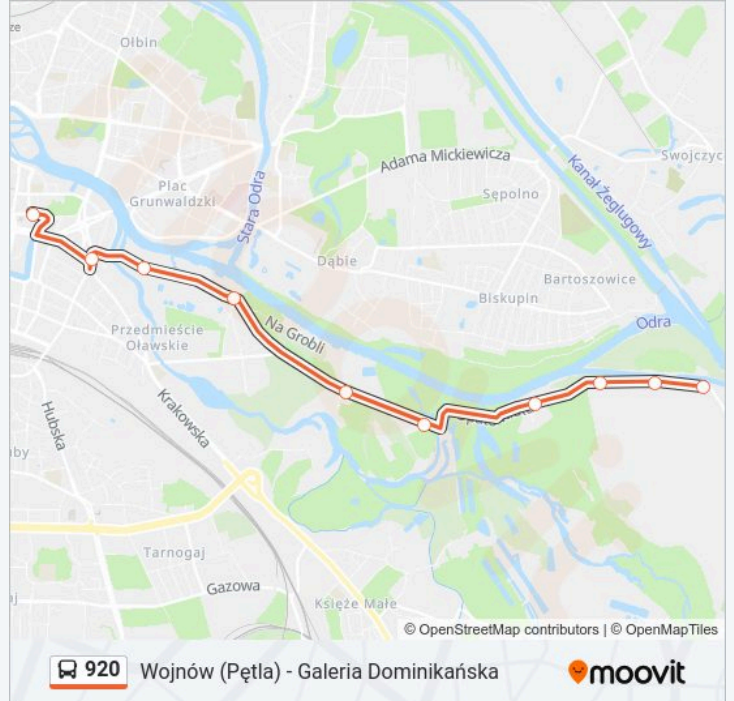

### Kierunek: Opatowice

10 przystanków

[WYŚWIETL ROZKŁAD JAZDY LINII](#)

- Galeria Dominikańska
- Pl. Wróblewskiego
- Na Grobli (Hydropolis)
- Okólna
- Międzyrzecka
- Bierzany
- Nowy Dom
- Opatowicka Nr 59
- Opatowicka Nr 85
- Opatowice

### Informacja o: autobus 920

**Kierunek:** Opatowice

**Przystanki:** 10

**Długość trwania przejazdu:** 19 min

**Podsumowanie linii:**

### Kierunek: Wojnów (Pętla)

17 przystanków

[WYŚWIETL ROZKŁAD JAZDY LINII](#)

- Galeria Dominikańska
- Pl. Wróblewskiego
- Na Grobli (Hydropolis)
- Okólna
- Międzyrzecka
- Bierzany
- Nowy Dom
- Opatowicka Nr 59
- Opatowicka Nr 85
- Opatowice
- Opatowicka Nr 127
- Zalewowa
- Trestno - Świetlica
- Trestno - Kościół
- Trestno (Pętla)
- Blizanowice
- Wojnów (Pętla)