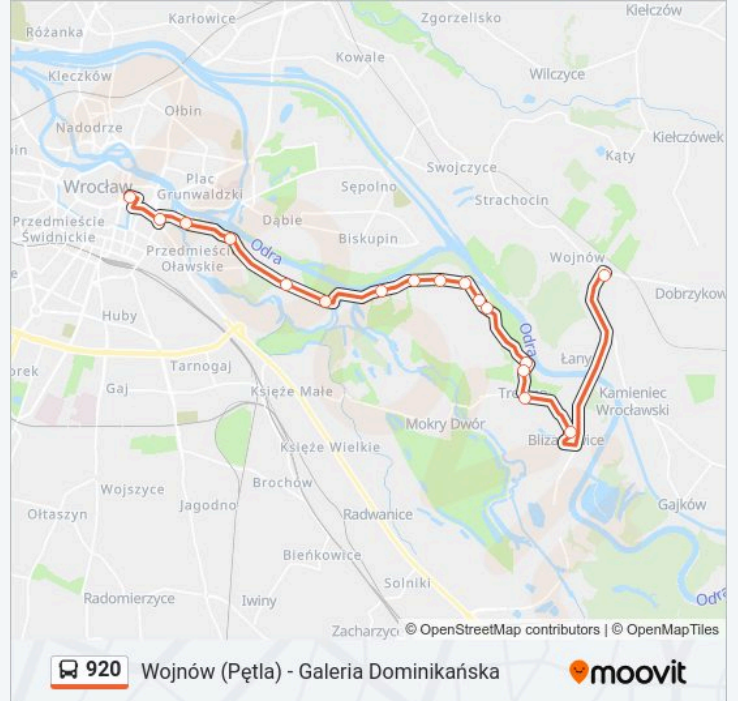

### Kierunek: Opatowice

10 przystanków

[WYŚWIETL ROZKŁAD JAZDY LINII](#)

- Galeria Dominikańska
- Pl. Wróblewskiego
- Na Grobli (Hydropolis)
- Okólna
- Międzyrzecka
- Bierzany
- Nowy Dom
- Opatowicka Nr 59
- Opatowicka Nr 85
- Opatowice

### Kierunek: Wojnów (Pętla)

17 przystanków

[WYŚWIETL ROZKŁAD JAZDY LINII](#)

- Galeria Dominikańska
- Pl. Wróblewskiego
- Na Grobli (Hydropolis)
- Okólna
- Międzyrzecka
- Bierzany
- Nowy Dom
- Opatowicka Nr 59
- Opatowicka Nr 85
- Opatowice
- Opatowicka Nr 127
- Zalewowa
- Trestno - Świetlica
- Trestno - Kościół
- Trestno (Pętla)
- Blizanowice
- Wojnów (Pętla)

### Rozkład jazdy dla: autobus 920

Rozkład jazdy dla Wojnów (Pętla)

poniedziałek	Nieobsługiwane
wtorek	05:55 - 17:16
środa	05:55 - 17:16
czwartek	05:55 - 17:16
piątek	05:55 - 17:16
sobota	Nieobsługiwane
niedziela	Nieobsługiwane

### Informacja o: autobus 920

**Kierunek:** Wojnów (Pętla)

**Przystanki:** 17

**Długość trwania przejazdu:** 36 min

**Podsumowanie linii:**

Rozkłady jazdy i mapy tras dla autobus 920 są dostępne w wersji offline w formacie PDF na stronie [moovitapp.com](https://moovitapp.com). Skorzystaj z Moovit App, aby sprawdzić czasy przyjazdu autobusów na żywo, rozkłady jazdy pociągu czy metra oraz wskazówki krok po kroku jak dojechać w Warszaw komunikacją zbiorową.