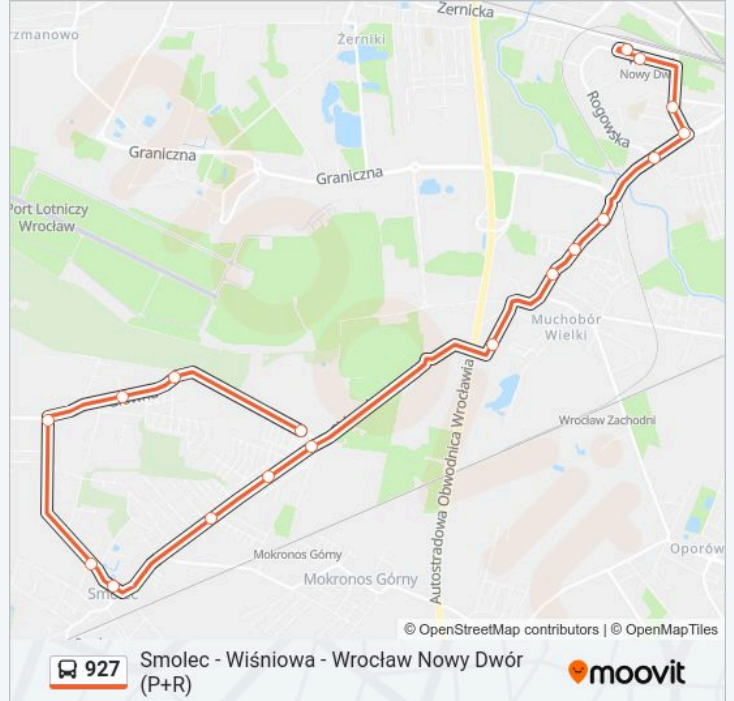

Rozkład jazdy dla: autobus 927

Rozkład jazdy dla Smolec - Wiśniowa

poniedziałek	06:40 - 22:40
wtorek	05:51 - 22:34
środa	05:51 - 22:34
czwartek	05:51 - 22:34
piątek	05:51 - 22:34
sobota	05:34 - 22:40
niedziela	06:40 - 22:40

Informacja o: autobus 927

Kierunek: Smolec - Wiśniowa

Przystanki: 18

Długość trwania przejazdu: 29 min

Podsumowanie linii:

Kierunek: Strzegomska (Krzyżówka)

17 przystanków

[WYŚWIETL ROZKŁAD JAZDY LINII](#)