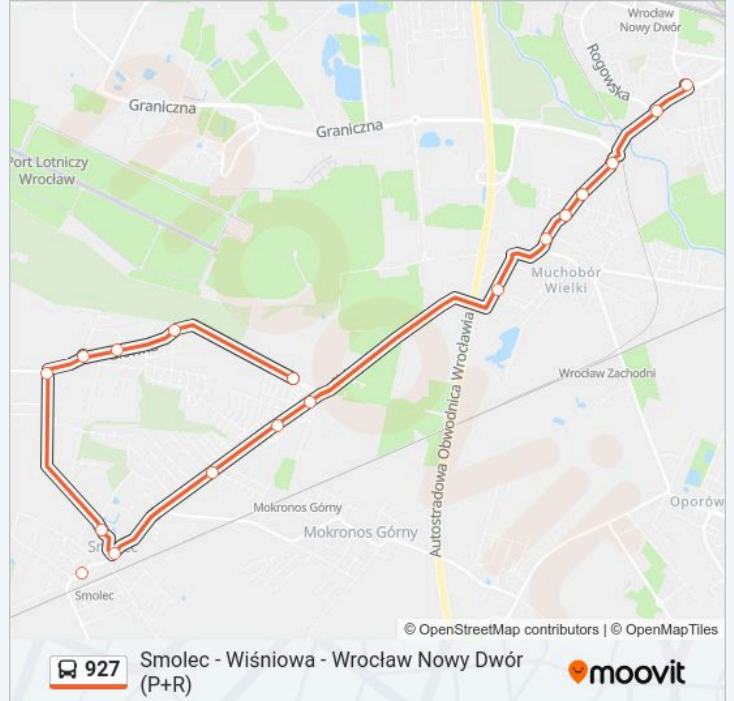

Smolec - Wiśniowa
 Krzeptów - Dolina Krzeptowa
 Krzeptów - Boisko
 Krzeptów - Pętla
 Krzeptów - Skrzy.
 Smolec - Główna (Na Wys. Nr 83)
 Smolec - Chłopska/Główna
 Smolec - Chłopska/Cisowa
 Smolec - Chłopska/Śliwkowa
 Smolec - Chłopska/Wrzosowa
 Gagarina
 Zagony
 Muchobór Wielki (Roślinna)
 Tyrmanda
 Mińska (Rondo Rotm. Pileckiego)
 Rogowska (P+R)
 Strzegomska (Krzyżówka)

Informacja o: autobus 927

Kierunek: Strzegomska (Krzyżówka)

Przystanki: 17

Długość trwania przejazdu: 28 min

Podsumowanie linii:

Kierunek: Wrocław Nowy Dwór (P+R)

20 przystanków

[WYŚWIETL ROZKŁAD JAZDY LINII](#)