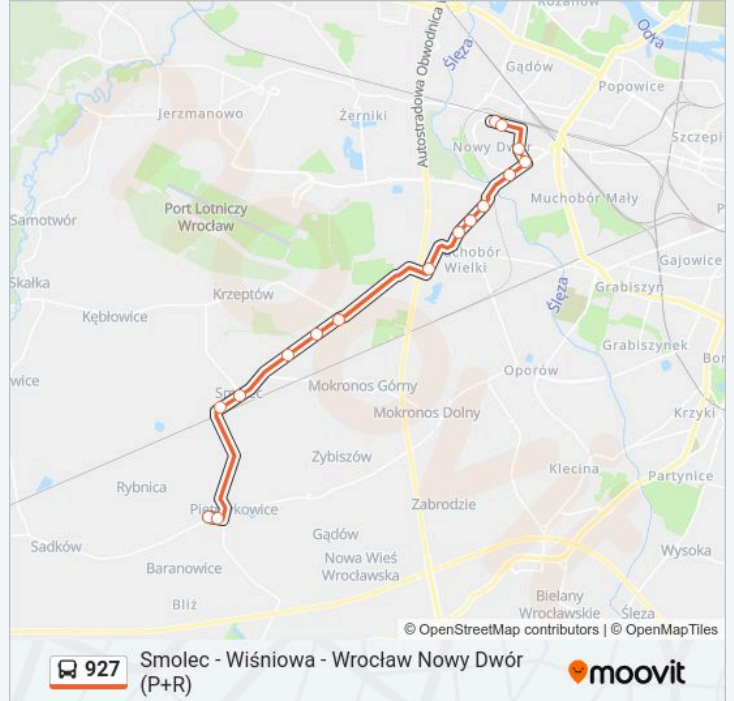

Kierunek: Smolec - Wiśniowa

18 przystanków

[WYŚWIETL ROZKŁAD JAZDY LINII](#)

Wrocław Nowy Dwór (P+R)
Rogowska (Ośrodek Sportu)
Chociebuska (C. K. Nowy Pafawag)
Strzegomska (Krzyżówka)
Rogowska (P+R)
Mińska (Rondo Rotm. Pileckiego)
Tyrmanda
Zagony
Gagarina
Smolec - Chłopska/Wrzosowa
Smolec - Chłopska/Śliwkowa
Smolec - Chłopska/Cisowa
Smolec - Lipowa/Pętla
Smolec - Dębowa (Sklep)
Krzeptów - Skrzy.
Krzeptów - Boisko
Krzeptów - Dolina Krzeptowa
Smolec - Wiśniowa

Rozkład jazdy dla: autobus 927

Rozkład jazdy dla Smolec - Wiśniowa

poniedziałek	06:40 - 22:40
wtorek	05:51 - 22:34
środa	05:51 - 22:34
czwartek	05:51 - 22:34
piątek	05:51 - 22:34
sobota	05:34 - 22:40
niedziela	06:40 - 22:40

Informacja o: autobus 927

Kierunek: Smolec - Wiśniowa

Przystanki: 18

Długość trwania przejazdu: 29 min

Podsumowanie linii: