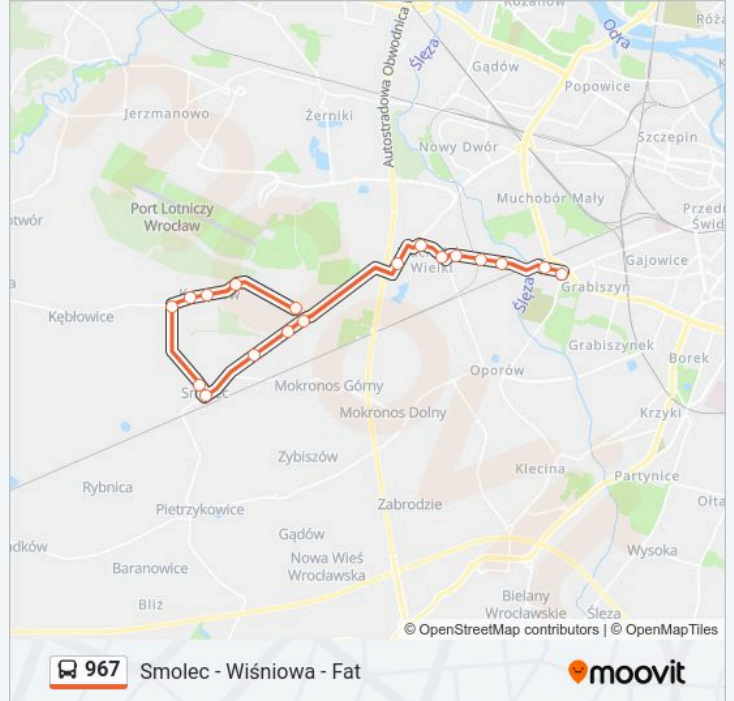

967

Smolec - Wiśniowa - Fat

Skorzystaj Z Aplikacji

Autobus 967, linia (Smolec - Wiśniowa - Fat), posiada 2 tras. W dni robocze kursuje:

(1) Fat: 05:01 - 17:26(2) Smolec - Wiśniowa: 05:39 - 18:18

Skorzystaj z aplikacji Moovit, aby znaleźć najbliższy przystanek oraz czas przyjazdu najbliższego środka transportu dla: autobus 967.

Kierunek: Fat

18 przystanków

[WYŚWIETL ROZKŁAD JAZDY LINII](#)

Smolec - Wiśniowa
Krzeptów - Dolina Krzeptowa
Krzeptów - Boisko
Krzeptów - Pętla
Krzeptów - Skrzy.
Smolec - Główna (Na Wys. Nr 83)
Smolec - Chłopska/Główna
Smolec - Chłopska/Cisowa
Smolec - Chłopska/Śliwkowa
Smolec - Chłopska/Wrzosowa
Gagarina
Muchobór Wielki
Stanisławowska (W.K. Formaty)
Trawowa
Krzemieniecka
Końcowa
Ostrowskiego
Fat

Informacja o: autobus 967**Kierunek:** Fat**Przystanki:** 18**Długość trwania przejazdu:** 31 min**Podsumowanie linii:**

Kierunek: Smolec - Wiśniowa

18 przystanków

[WYŚWIETL ROZKŁAD JAZDY LINII](#)

Fiołkowa
 Fat
 Ostrowskiego
 Końcowa
 Krzemieniecka
 Trawowa
 Stanisławowska (W.K. Formaty)
 Muchobór Wielki
 Gagarina
 Smolec - Chłopska/Wrzosowa
 Smolec - Chłopska/Śliwkowa
 Smolec - Chłopska/Cisowa
 Smolec - Lipowa/Pętla
 Smolec - Dębowa (Sklep)
 Krzeptów - Skrzy.
 Krzeptów - Boisko
 Krzeptów - Dolina Krzeptowa
 Smolec - Wiśniowa