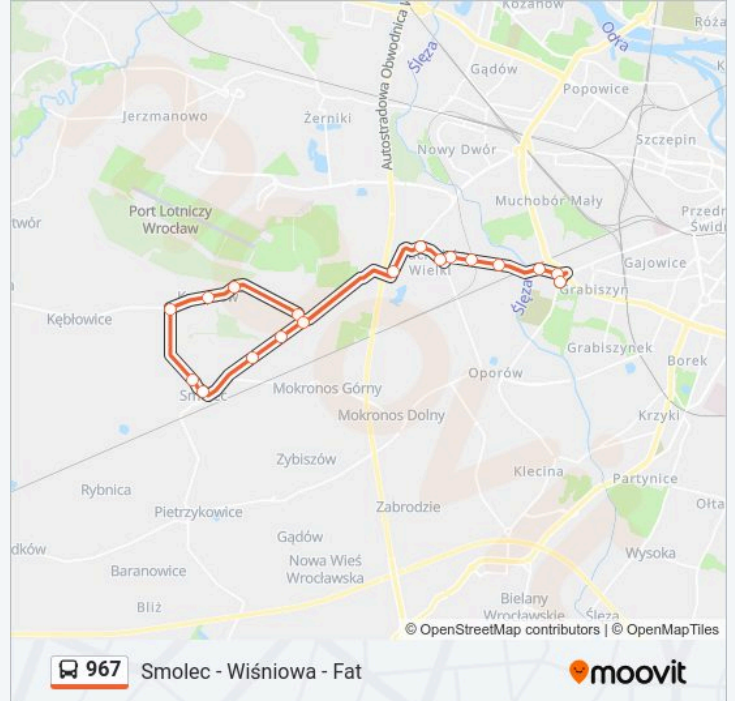

Kierunek: Fat

18 przystanków

[WYŚWIETL ROZKŁAD JAZDY LINII](#)

Smolec - Wiśniowa
Krzeptów - Dolina Krzeptowa
Krzeptów - Boisko
Krzeptów - Pętla
Krzeptów - Skrzy.
Smolec - Główna (Na Wys. Nr 83)
Smolec - Chłopska/Główna
Smolec - Chłopska/Cisowa
Smolec - Chłopska/Śliwkowa
Smolec - Chłopska/Wrzosowa
Gagarina
Muchobór Wielki
Stanisławowska (W.K. Formaty)
Trawowa
Krzemieniecka
Końcowa
Ostrowskiego
Fat

Informacja o: autobus 967**Kierunek:** Fat**Przystanki:** 18**Długość trwania przejazdu:** 31 min**Podsumowanie linii:**

Kierunek: Smolec - Wiśniowa

18 przystanków

[WYŚWIETL ROZKŁAD JAZDY LINII](#)

Fiołkowa
 Fat
 Ostrowskiego
 Końcowa
 Krzemieniecka
 Trawowa
 Stanisławowska (W.K. Formaty)
 Muchobór Wielki
 Gagarina
 Smolec - Chłopska/Wrzosowa
 Smolec - Chłopska/Śliwkowa
 Smolec - Chłopska/Cisowa
 Smolec - Lipowa/Pętla
 Smolec - Dębowa (Sklep)
 Krzeptów - Skrzy.
 Krzeptów - Boisko
 Krzeptów - Dolina Krzeptowa
 Smolec - Wiśniowa

Rozkład jazdy dla: autobus 967

Rozkład jazdy dla Smolec - Wiśniowa

poniedziałek	Nieobsługiwane
wtorek	05:39 - 18:18
środa	05:39 - 18:18
czwartek	05:39 - 18:18
piątek	05:39 - 18:18
sobota	Nieobsługiwane
niedziela	Nieobsługiwane

Informacja o: autobus 967

Kierunek: Smolec - Wiśniowa

Przystanki: 18

Długość trwania przejazdu: 29 min

Podsumowanie linii:

Rozkłady jazdy i mapy tras dla autobusu 967 są dostępne w wersji offline w formacie PDF na stronie moovitapp.com. Skorzystaj z Moovit App, aby sprawdzić czasy przyjazdu autobusów na żywo, rozkłady jazdy pociągu czy metra oraz wskazówki krok po kroku jak dojechać w Warszaw komunikacją zbiorową.