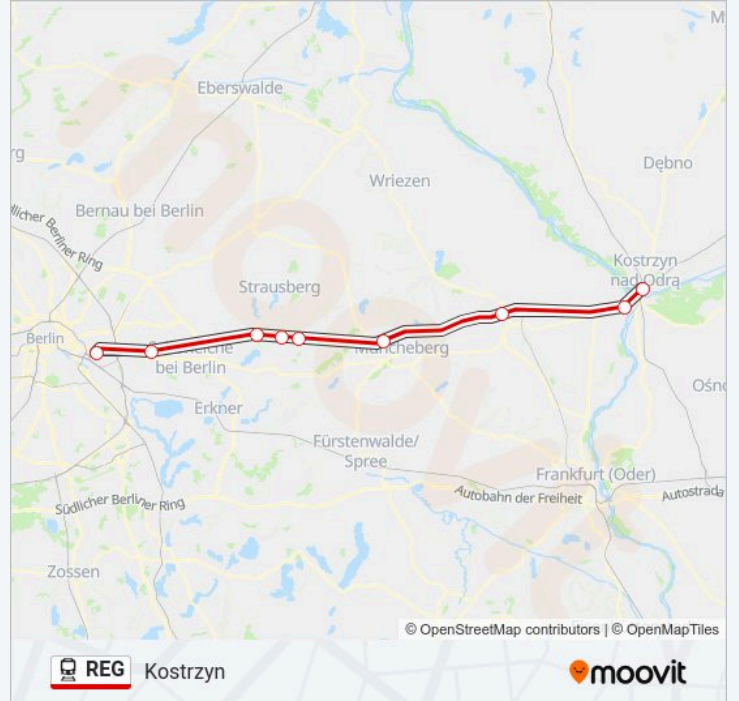

Kolej REG, linia (Kostrzyn), posiada jedną trasę. W dni robocze kursuje:

(1) Kostrzyn: 08:38 - 22:38

Skorzystaj z aplikacji Moovit, aby znaleźć najbliższy przystanek oraz czas przyjazdu najbliższego środka transportu dla: kolej REG.

Kierunek: Kostrzyn

9 przystanków

[WYŚWIETL ROZKŁAD JAZDY LINII](#)

Berlin Lichtenberg

Berlin Mahlsdorf

Strausberg

Herrensee

Rehfelde

Müncheberg (Mark)

Seelow-Gusow

Küstrien-Kietz

Kostrzyn

Rozkład jazdy dla: kolej REG

Rozkład jazdy dla Kostrzyn

poniedziałek	08:38 - 22:38
wtorek	08:38 - 22:38
środa	08:38 - 22:38
czwartek	08:38 - 22:38
piątek	08:38 - 22:38
sobota	08:38 - 22:38
niedziela	08:38 - 22:38

Informacja o: kolej REG

Kierunek: Kostrzyn

Przystanki: 9

Długość trwania przejazdu: 68 min

Podsumowanie linii:

Rozkłady jazdy i mapy tras dla kolej REG są dostępne w wersji offline w formacie PDF na stronie moovitapp.com. Skorzystaj z Moovit App, aby sprawdzić czasy przyjazdu autobusów na żywo, rozkłady jazdy pociągu czy metra oraz wskazówki krok po kroku jak dojechać w Warszaw komunikacją zbiorową.