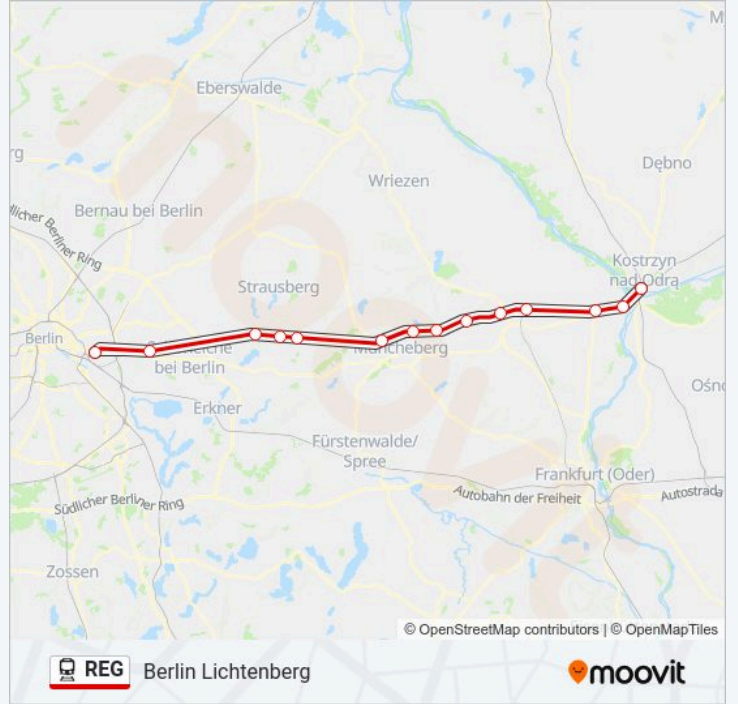

## Berlin Lichtenberg

Skorzystaj Z Aplikacji

Kolej REG, linia (Berlin Lichtenberg), posiada jedną trasę. W dni robocze kursuje:

(1) Berlin Lichtenberg: 07:01 - 21:11

Skorzystaj z aplikacji Moovit, aby znaleźć najbliższy przystanek oraz czas przyjazdu najbliższego środka transportu dla: kolej REG.

**Kierunek: Berlin Lichtenberg**

14 przystanków

[WYŚWIETL ROZKŁAD JAZDY LINII](#)

Kostrzyn  
Küstrien-Kietz  
Gorgast  
Werbig  
Seelow-Gusow  
Alt Rosenthal  
Trebritz  
Obersdorf  
Müncheberg (Mark)  
Rehfelde  
Herrensee  
Strausberg  
Berlin Mahlsdorf  
Berlin Lichtenberg

**Rozkład jazdy dla: kolej REG**

Rozkład jazdy dla Berlin Lichtenberg

niedziela	07:01 - 21:11
poniedziałek	07:01 - 21:11
wtorek	07:01 - 21:11
środa	07:01 - 21:11
czwartek	07:01 - 21:11
piątek	07:01 - 21:11
sobota	07:01 - 21:11

**Informacja o: kolej REG****Kierunek:** Berlin Lichtenberg**Przystanki:** 14**Długość trwania przejazdu:** 73 min**Podsumowanie linii:**

Rozkłady jazdy i mapy tras dla kolej REG są dostępne w wersji offline w formacie PDF na stronie [moovitapp.com](https://moovitapp.com). Skorzystaj z Moovit App, aby sprawdzić czasy przyjazdu autobusów na żywo, rozkłady jazdy pociągu czy metra oraz wskazówki krok po kroku jak dojechać w Warszaw komunikacją zbiorową.