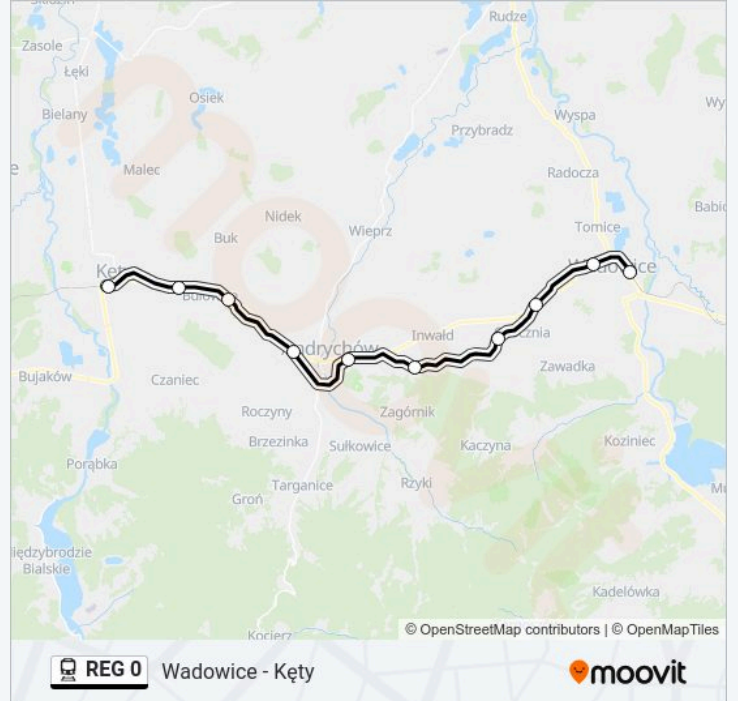

## Wadowice - Kęty

Skorzystaj Z Aplikacji

Kolej REG 0, linia (Wadowice - Kęty), posiada jedną trasę. W dni robocze kursuje:

(1) Bielsko-Biała Główna: 04:00

Skorzystaj z aplikacji Moovit, aby znaleźć najbliższy przystanek oraz czas przyjazdu najbliższego środka transportu dla: kolej REG 0.

**Kierunek: Bielsko-Biała Główna**

10 przystanków

[WYŚWIETL ROZKŁAD JAZDY LINII](#)

Wadowice

Wadowice Osiedle Podhalanin

Chocznia

Chocznia Górna

Inwałd

Andrychów

Andrychów Górnica

Bulowice

Zamek Bulowicki

Kęty

**Rozkład jazdy dla: kolej REG 0**

Rozkład jazdy dla Bielsko-Biała Główna

poniedziałek	04:00
wtorek	04:00
środa	Nieobsługiwane
czwartek	Nieobsługiwane
piątek	Nieobsługiwane
sobota	Nieobsługiwane
niedziela	04:00

**Informacja o: kolej REG 0****Kierunek:** Bielsko-Biała Główna**Przystanki:** 10**Długość trwania przejazdu:** 40 min**Podsumowanie linii:**

Rozkłady jazdy i mapy tras dla kolej REG 0 są dostępne w wersji offline w formacie PDF na stronie [moovitapp.com](https://moovitapp.com). Skorzystaj z Moovit App, aby sprawdzić czasy przyjazdu autobusów na żywo, rozkłady jazdy pociągu czy metra oraz wskazówki krok po kroku jak dojechać w Warszaw komunikacją zbiorową.