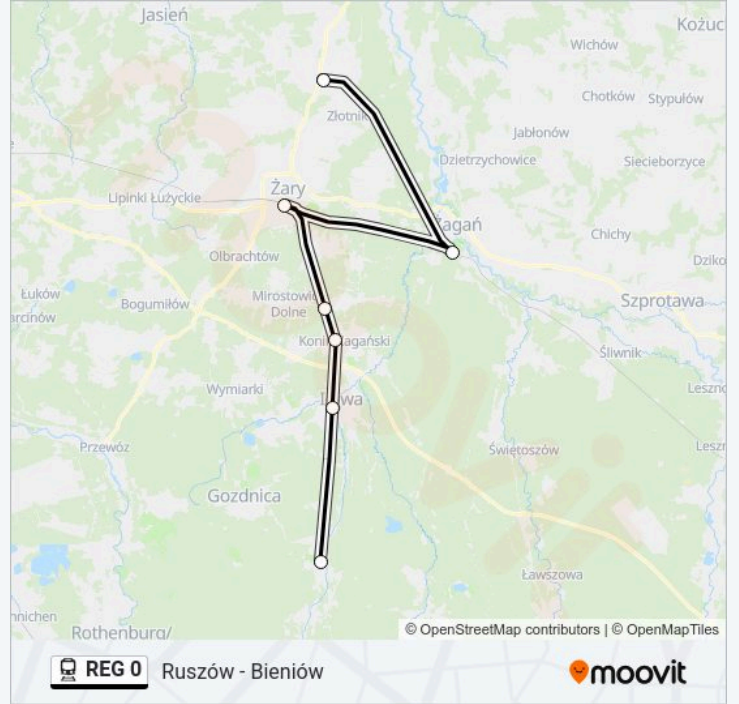

Ruszów - Bieniów

Skorzystaj Z Aplikacji

Kolej REG 0, linia (Ruszów - Bieniów), posiada jedną trasę. W dni robocze kursuje:

(1) Zielona Góra Główna: 05:08

Skorzystaj z aplikacji Moovit, aby znaleźć najbliższy przystanek oraz czas przyjazdu najbliższego środka transportu dla: kolej REG 0.

Kierunek: Zielona Góra Główna

7 przystanków

[WYŚWIETL ROZKŁAD JAZDY LINII](#)

Ruszów

Iłowa Żagańska

Konin Żagański

Jankowa Żagańska

Żary

Żagań

Bieniów

Rozkład jazdy dla: kolej REG 0

Rozkład jazdy dla Zielona Góra Główna

poniedziałek	Nieobsługiwane
wtorek	05:08
środa	05:08
czwartek	05:08
piątek	05:08
sobota	Nieobsługiwane
niedziela	Nieobsługiwane

Informacja o: kolej REG 0**Kierunek:** Zielona Góra Główna**Przystanki:** 7**Długość trwania przejazdu:** 76 min**Podsumowanie linii:**

Rozkłady jazdy i mapy tras dla kolej REG 0 są dostępne w wersji offline w formacie PDF na stronie moovitapp.com. Skorzystaj z Moovit App, aby sprawdzić czasy przyjazdu autobusów na żywo, rozkłady jazdy pociągu czy metra oraz wskazówki krok po kroku jak dojechać w Warszaw komunikacją zbiorową.