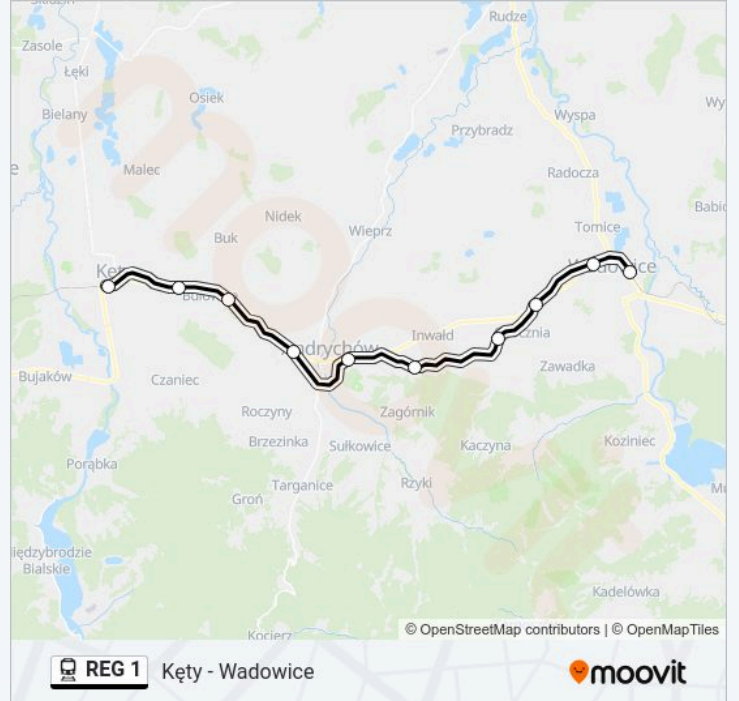

Rozkłady jazdy i mapy tras dla kolej REG 1 są dostępne w wersji offline w formacie PDF na stronie moovitapp.com. Skorzystaj z Moovit App, aby sprawdzić czasy przyjazdu autobusów na żywo, rozkłady jazdy pociągu czy metra oraz wskazówki krok po kroku jak dojechać w Warszawie komunikacją zbiorową.

© 2024 Moovit - Wszelkie prawa zastrzeżone