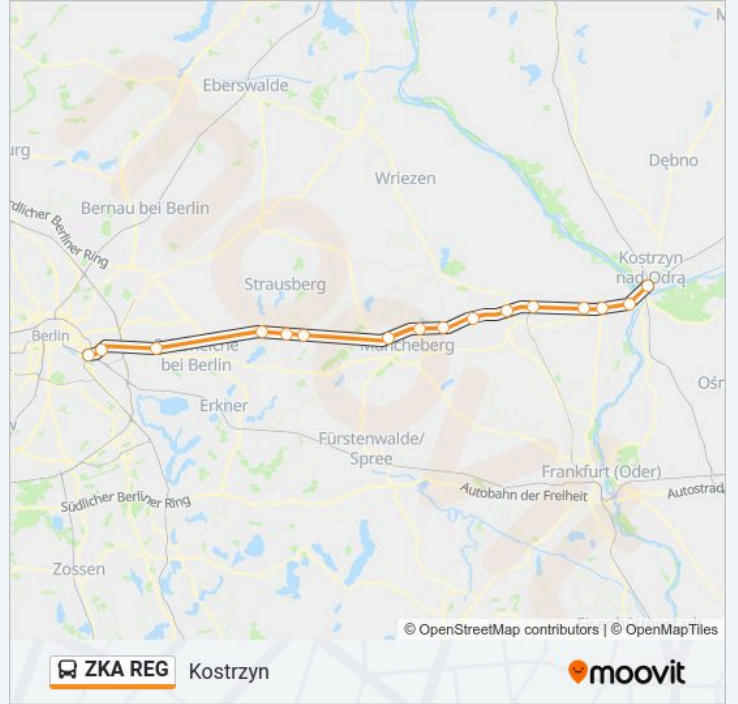

Autobus ZKA REG, linia (Kostrzyn), posiada jedną trasę. W dni robocze kursuje:

(1) Kostrzyn: 06:33 - 13:33

Skorzystaj z aplikacji Moovit, aby znaleźć najbliższy przystanek oraz czas przyjazdu najbliższego środka transportu dla: autobus ZKA REG.

**Kierunek: Kostrzyn**

16 przystanków

[WYŚWIETL ROZKŁAD JAZDY LINII](#)

Berlin Ostkreuz  
Berlin Lichtenberg  
Berlin Mahlsdorf  
Strausberg  
Herrensee  
Rehfelde  
Müncheberg (Mark)  
Obersdorf  
Trebnitz  
Alt Rosenthal  
Seelow-Gusow  
Werbig  
Golzow (Oderbruch)  
Gorgast  
Küstrien-Kietz  
Kostrzyn

**Informacja o: autobus ZKA REG**

**Kierunek:** Kostrzyn

**Przystanki:** 16

**Długość trwania przejazdu:** 106 min

**Podsumowanie linii:**

Rozkłady jazdy i mapy tras dla autobus ZKA REG są dostępne w wersji offline w formacie PDF na stronie [moovitapp.com](https://moovitapp.com). Skorzystaj z Moovit App, aby sprawdzić czasy przyjazdu autobusów na żywo, rozkłady jazdy pociągu czy metra oraz wskazówki krok po kroku jak dojechać w Warszaw komunikacją zbiorową.