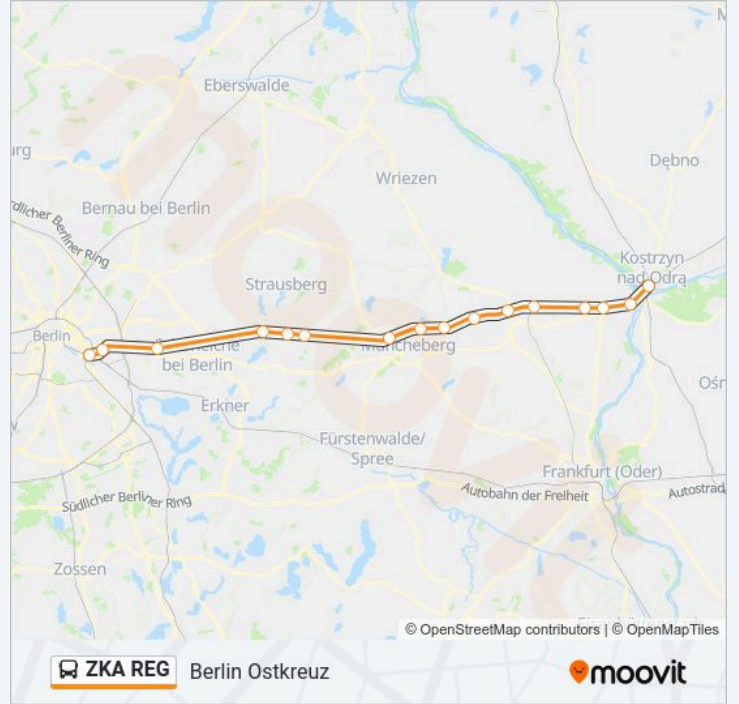

Autobus ZKA REG, linia (Berlin Ostkreuz), posiada jedną trasę. W dni robocze kursuje:

(1) Berlin Ostkreuz: 07:36 - 15:36

Skorzystaj z aplikacji Moovit, aby znaleźć najbliższy przystanek oraz czas przyjazdu najbliższego środka transportu dla: autobus ZKA REG.

### Kierunek: Berlin Ostkreuz

16 przystanków

[WYŚWIETL ROZKŁAD JAZDY LINII](#)

Kostrzyn  
Küstrien-Kietz  
Gorgast  
Golzow (Oderbruch)  
Werbig  
Seelow-Gusow  
Alt Rosenthal  
Trebnitz  
Obersdorf  
Müncheberg (Mark)  
Rehfelde  
Herrensee  
Strausberg  
Berlin Mahlsdorf  
Berlin Lichtenberg  
Berlin Ostkreuz

### Rozkład jazdy dla: autobus ZKA REG

Rozkład jazdy dla Berlin Ostkreuz

poniedziałek	04:03 - 15:36
wtorek	07:36 - 15:36
środa	07:36 - 15:36
czwartek	07:36 - 15:36
piątek	07:36 - 15:36
sobota	Nieobsługiwane
niedziela	04:03 - 22:04

### Informacja o: autobus ZKA REG

**Kierunek:** Berlin Ostkreuz

**Przystanki:** 16

**Długość trwania przejazdu:** 99 min

**Podsumowanie linii:**

Rozkłady jazdy i mapy tras dla autobus ZKA REG są dostępne w wersji offline w formacie PDF na stronie [moovitapp.com](https://moovitapp.com). Skorzystaj z Moovit App, aby sprawdzić czasy przyjazdu autobusów na żywo, rozkłady jazdy pociągu czy metra oraz wskazówki krok po kroku jak dojechać w Warszaw komunikacją zbiorową.