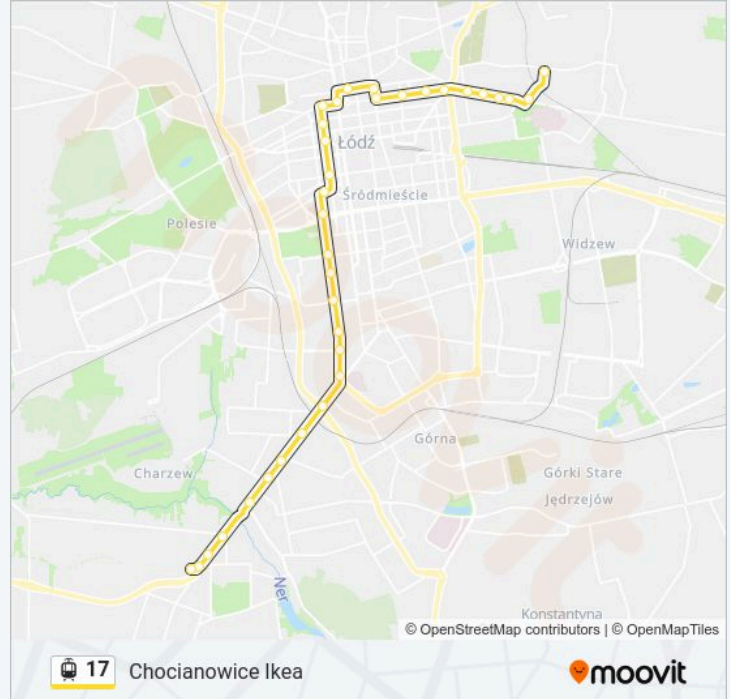

Informacja o: tramwaj 17**Kierunek:** Chocianowice Ikea**Przystanki:** 34**Długość trwania przejazdu:** 53 min**Podsumowanie linii:**

Politechniki - Wróblewskiego (Kampus Pł)

Politechniki - Skrzywana

Politechniki - Obywatelska

Politechniki - R. Lotników Lwowskich

Pabianicka - Jana Pawła II

Pabianicka - Prądzyńskiego

Pabianicka - 3 Maja

Pabianicka - Dubois

Pabianicka - Rudzka

Pabianicka - Chocianowicka

Pabianicka - Długa

Pabianicka - Mierzejowa

Chocianowice Ikea

Kierunek: Et-1

36 przystanków

[WYŚWIETL ROZKŁAD JAZDY LINII](#)

Chocianowice Ikea

Pabianicka - Mierzejowa

Pabianicka - Długa

Pabianicka - Chocianowicka

Pabianicka - Rudzka

Pabianicka - Dubois

Pabianicka - 3 Maja

Pabianicka - Prądzyńskiego

Pabianicka - Jana Pawła II

Pabianicka - R. Lotników Lwowskich

Politechniki - Obywatelska