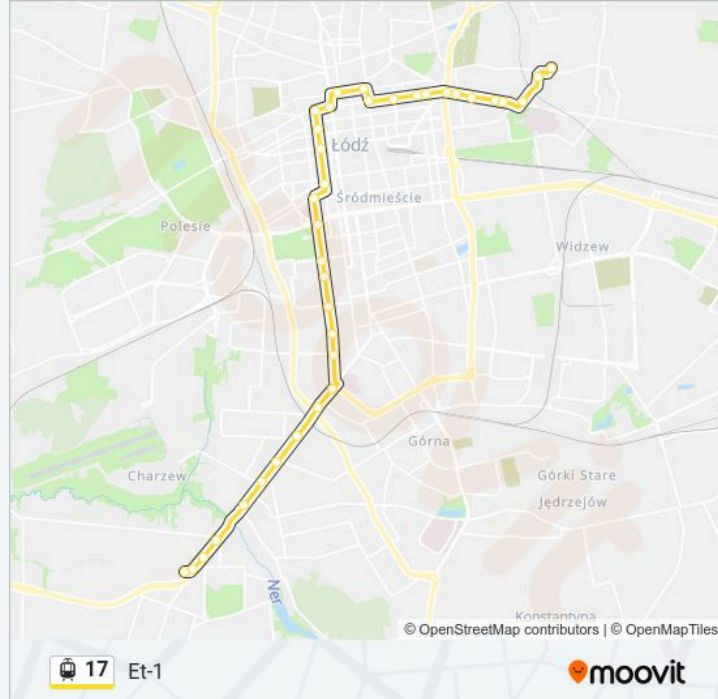

Ogrodowa - Nowomiejska

Północna - Kilińskiego

Kilińskiego - Pomorska

Pomorska - Sterlinga

Pomorska - Kamińskiego

Pomorska - Wierzbowa

Pomorska - Rondo Solidarności

Pomorska - Matejki

Pomorska - Tamka

Pomorska - Lumumby (Kampus Uł)

Pomorska - Konstytucyjna

Pomorska - Ckd Szpital

Telefoniczna Zajezdnia

Et-1

Kierunek: Telefoniczna Zajezdnia

36 przystanków

[WYŚWIETL ROZKŁAD JAZDY LINII](#)

Chocianowice Ikea

Pabianicka - Mierzejowa

Pabianicka - Długa

Pabianicka - Chocianowicka

Pabianicka - Rudzka

Pabianicka - Dubois

Pabianicka - 3 Maja