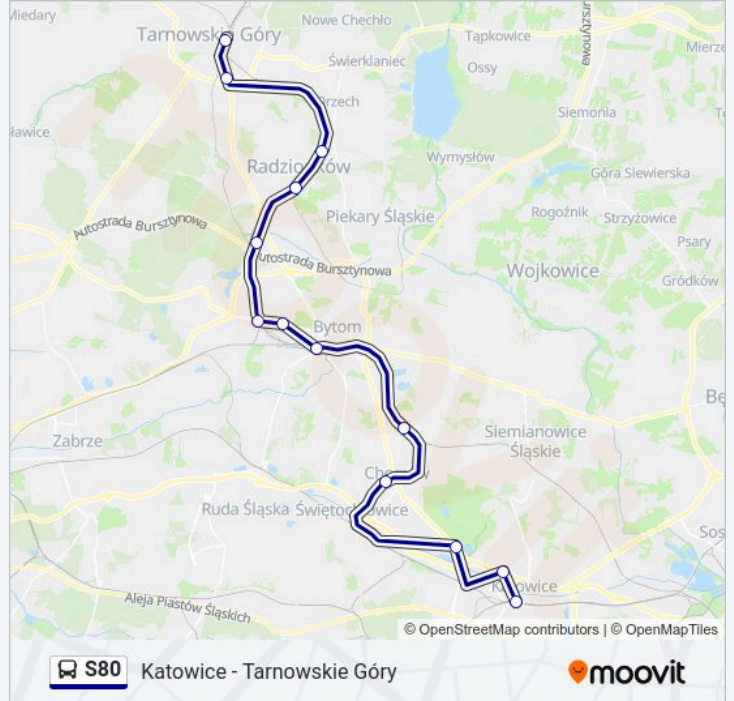

Kierunek: Tarnowskie Góry

13 przystanków

[WYŚWIETL ROZKŁAD JAZDY LINII](#)

Katowice
Dąb Huta Baildon
Park Śląski Ogród Zoologiczny
Chorzów Miasto
Chorzów Stary
Bytom
Bytom Łużycka
Bytom Karb
Bytom Północ
Radzionków Rojca
Radzionków
Tarnowskie Góry Osada Jana
Tarnowskie Góry

Rozkład jazdy dla: autobus S80

Rozkład jazdy dla Tarnowskie Góry

poniedziałek	04:53 - 21:28
wtorek	04:38 - 21:28
środa	04:38 - 21:28
czwartek	04:38 - 21:28
piątek	04:38 - 21:28
sobota	04:53 - 21:28
niedziela	04:53 - 21:28

Informacja o: autobus S80

Kierunek: Tarnowskie Góry

Przystanki: 13

Długość trwania przejazdu: 67 min

Podsumowanie linii: