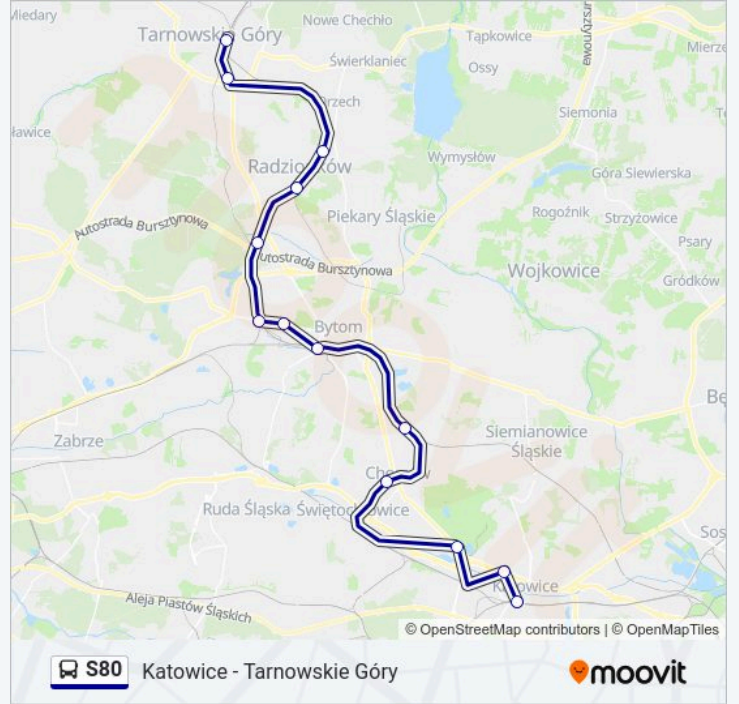

Rozkłady jazdy i mapy tras dla autobusu S80 są dostępne w wersji offline w formacie PDF na stronie moovitapp.com. Skorzystaj z Moovit App, aby sprawdzić czasy przyjazdu autobusów na żywo, rozkłady jazdy pociągu czy metra oraz wskazówki krok po kroku jak dojechać w Warszawie komunikacją zbiorową.

© 2024 Moovit - Wszelkie prawa zastrzeżone