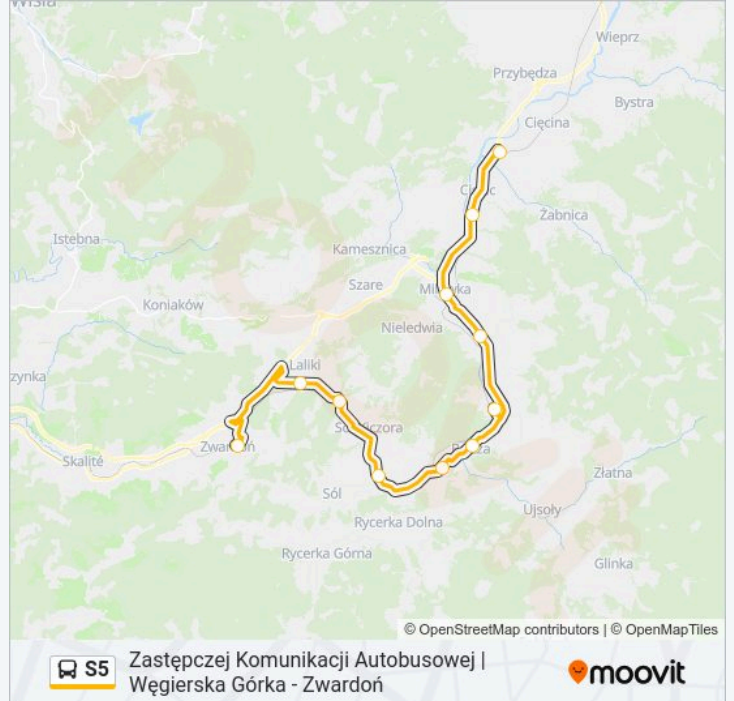

Skorzystaj z aplikacji Moovit, aby znaleźć najbliższy przystanek oraz czas przyjazdu najbliższego środka transportu dla: S5.

Kierunek: Węgierska Górka

11 przystanków

[WYŚWIETL ROZKŁAD JAZDY LINII](#)

Zwardoń
Laliki
Sól Kiczora
Sól
Rycerka
Rajcza Centrum
Rajcza
Milówka Zabawa
Milówka
Cisiec
Węgierska Górka

Informacja o: S5**Kierunek:** Węgierska Górka**Przystanki:** 11**Długość trwania przejazdu:** 50 min**Podsumowanie linii:**

Kierunek: Zwardoń

11 przystanków

[WYŚWIETL ROZKŁAD JAZDY LINII](#)

Węgierska Górka

Informacja o: S5

Kierunek: Zwardoń

Przystanki: 11

Długość trwania przejazdu: 48 min

Podsumowanie linii:

Rozkłady jazdy i mapy tras dla S5 są dostępne w wersji offline w formacie PDF na stronie moovitapp.com. Skorzystaj z Moovit App, aby sprawdzić czasy przyjazdu autobusów na żywo, rozkłady jazdy pociągu czy metra oraz wskazówki krok po kroku jak dojechać w Warszawie komunikacją zbiorową.