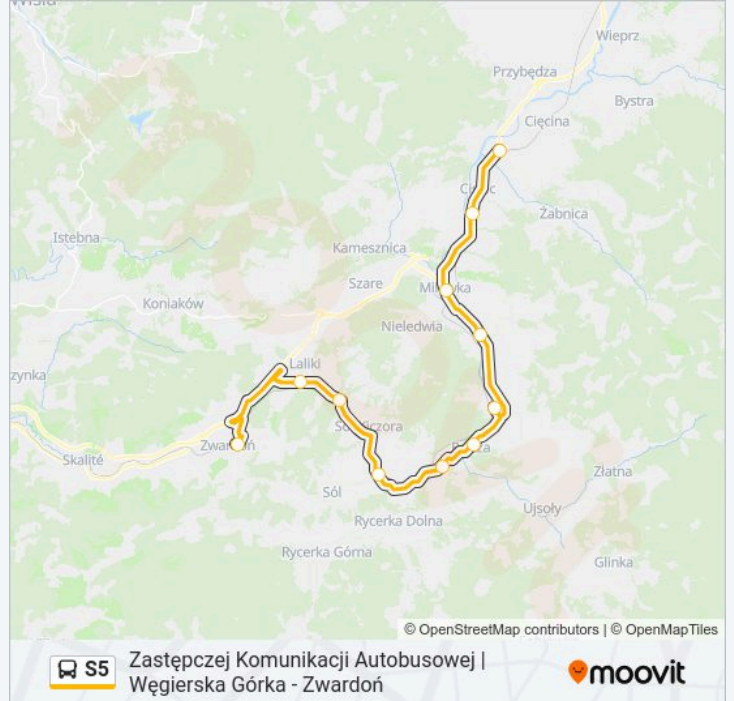

Zastępczej Komunikacji Autobusowej | Węgierska Górka - Zwardoń

Skorzystaj Z Aplikacji

S5, linia (Zastępczej Komunikacji Autobusowej | Węgierska Górka - Zwardoń), posiada 2 tras. W dni robocze kursuje:

(1) Węgierska Górka: 03:27 - 19:32(2) Zwardoń: 07:19 - 23:40

Skorzystaj z aplikacji Moovit, aby znaleźć najbliższy przystanek oraz czas przyjazdu najbliższego środka transportu dla: S5.

Kierunek: Węgierska Górka

11 przystanków

[WYŚWIETL ROZKŁAD JAZDY LINII](#)

Zwardoń
Laliki
Sól Kiczora
Sól
Rycerka
Rajcza Centrum
Rajcza
Milówka Zabawa
Milówka
Cisiec
Węgierska Górka

Rozkład jazdy dla: S5

Rozkład jazdy dla Węgierska Górka

poniedziałek	03:27 - 19:32
wtorek	03:27 - 19:32
środa	03:27 - 19:32
czwartek	03:27 - 19:32
piątek	03:27 - 19:32
sobota	03:27 - 19:26
niedziela	03:27 - 19:26

Informacja o: S5**Kierunek:** Węgierska Górka**Przystanki:** 11**Długość trwania przejazdu:** 50 min**Podsumowanie linii:**

Kierunek: Zwardoń

11 przystanków

[WYŚWIETL ROZKŁAD JAZDY LINII](#)

Węgierska Górka