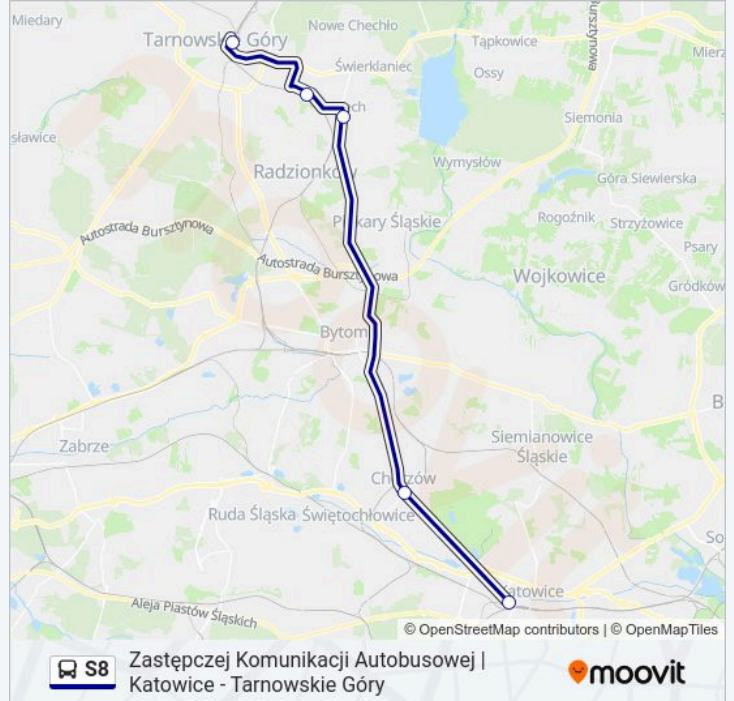

5 przystanków

[WYŚWIETL ROZKŁAD JAZDY LINII](#)

Tarnowskie Góry Dworzec

Nakło Śląskie

Orzech Szkoła

Chorzów Estakada

Katowice Sądowa

Rozkład jazdy dla: S8

Rozkład jazdy dla Katowice

niedziela	05:30 - 21:58
poniedziałek	05:30 - 21:58
wtorek	05:30 - 21:58
środa	05:30 - 21:58
czwartek	05:30 - 21:58
piątek	05:30 - 21:58
sobota	05:30 - 21:58

Informacja o: S8

Kierunek: Katowice

Przystanki: 5

Długość trwania przejazdu: 47 min

Podsumowanie linii:

Kierunek: Tarnowskie Góry

5 przystanków

[WYŚWIETL ROZKŁAD JAZDY LINII](#)

Katowice Sądowa

Chorzów Rynek