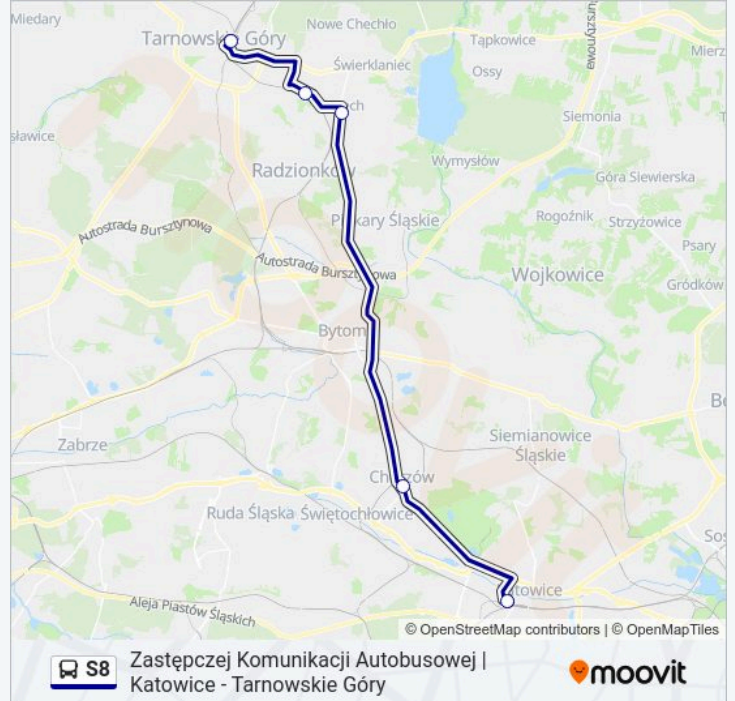

Rozkłady jazdy i mapy tras dla S8 są dostępne w wersji offline w formacie PDF na stronie moovitapp.com. Skorzystaj z Moovit App, aby sprawdzić czasy przyjazdu autobusów na żywo, rozkłady jazdy pociągu czy metra oraz wskazówki krok po kroku jak dojechać w Warszaw komunikacją zbiorową.

© 2024 Moovit - Wszelkie prawa zastrzeżone