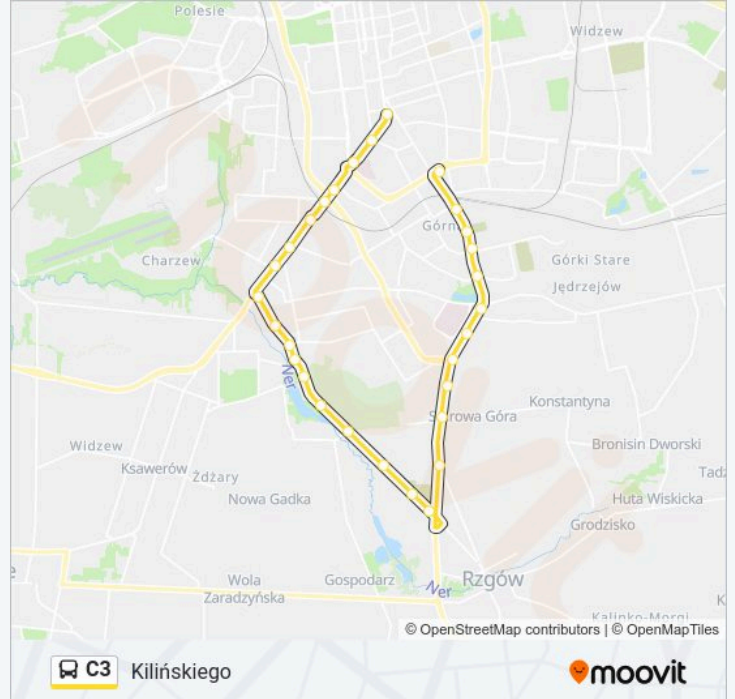

**Informacja o: autobus C3****Kierunek:** Kilińskiego**Przystanki:** 29**Długość trwania przejazdu:** 37 min**Podsumowanie linii:**

Starowa Góra - Zagłoby #

Rzgowska - Bartoszewskiego NŻ

Rzgowska - Iczmp Szpital NŻ

Rzgowska - Paradna

Rzgowska - Św. Wojciecha

Rzgowska - Kurczaki

Rzgowska - Cm. Rzgowska

Rzgowska - Dachowa

Broniewskiego - Kilińskiego

### Kierunek: Pl. Niepodległości

29 przystanków

[WYŚWIETL ROZKŁAD JAZDY LINII](#)

Broniewskiego - Kilińskiego

Broniewskiego - Kilińskiego

Rzgowska - Bankowa

Rzgowska - Dachowa

Rzgowska - Cm. Rzgowska