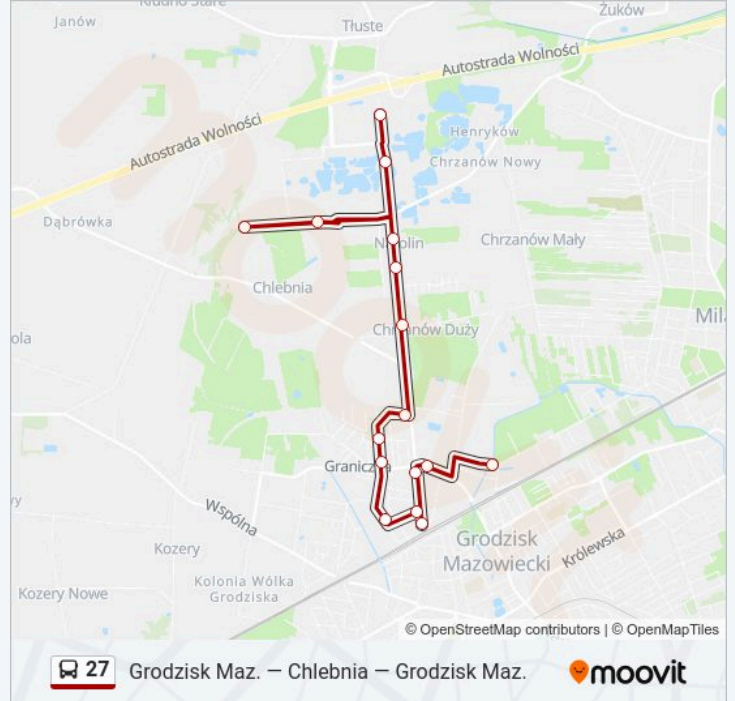

Kierunek: Grodzisk Maz. / Rokicińska

14 przystanków

[WYŚWIETL ROZKŁAD JAZDY LINII](#)

Natolin / Cegielnia 02 (Nż)
Natolin / Glinianki (Nż)
Natolin / Logistyczna (Nż)
Natolin Kasieński (Nż)
Chrzanów Duży (Nż)
Grodzisk Maz. / Szwoleżerów (Nż)
Grodzisk Maz. / Szkoła Nr. 4 (Nż)
Grodzisk Maz. / Poniatowskiego (Nż)
Grodzisk Maz. / Zakłady Farmaceutyczne (Nż)
Grodzisk Maz. / Traugutta (Nż)
Grodzisk Maz. / Traugutta / Dw. PKP
Grodzisk Maz. / Traugutta / Przychodnia (Nż)
Grodzisk Maz. / Dsi Malwa
Grodzisk Maz. / Rokiciańska 02

Informacja o: autobus 27**Kierunek:** Grodzisk Maz. / Rokicińska**Przystanki:** 14**Długość trwania przejazdu:** 18 min**Podsumowanie linii:**

Kierunek: Natolin / Cegielnia

16 przystanków

[WYŚWIETL ROZKŁAD JAZDY LINII](#)

Rozkład jazdy dla: autobus 27

Rozkład jazdy dla Natolin / Cegielnia

poniedziałek	04:40 - 22:50
wtorek	04:40 - 22:50
środa	04:40 - 22:50
czwartek	04:40 - 22:50
piątek	04:40 - 22:50
sobota	05:25 - 23:45
niedziela	05:25 - 23:45

Informacja o: autobus 27

Kierunek: Natolin / Cegielnia

Przystanki: 16

Długość trwania przejazdu: 25 min

Podsumowanie linii:

Rozkłady jazdy i mapy tras dla autobus 27 są dostępne w wersji offline w formacie PDF na stronie moovitapp.com. Skorzystaj z Moovit App, aby sprawdzić czasy przyjazdu autobusów na żywo, rozkłady jazdy pociągu czy metra oraz wskazówki krok po kroku jak dojechać w Warszaw komunikacją zbiorową.