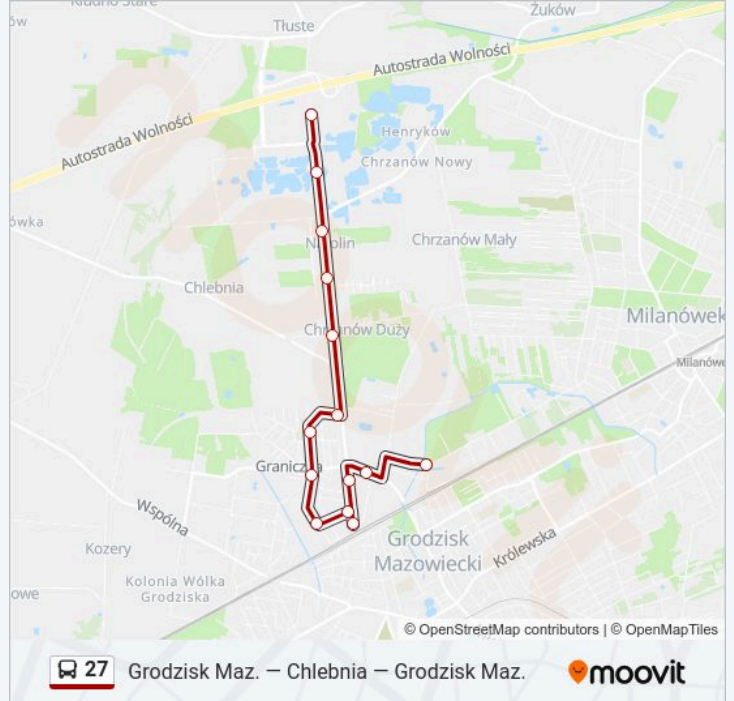

Autobus 27, linia (Grodzisk Maz. — Chlebnia — Grodzisk Maz.), posiada 2 tras. W dni robocze kursuje:

(1) Grodzisk Maz. / Rokicińska: 05:00 - 23:10(2) Natolin / Cegielnia: 04:40 - 22:50

Skorzystaj z aplikacji Moovit, aby znaleźć najbliższy przystanek oraz czas przyjazdu najbliższego środka transportu dla: autobus 27.

Kierunek: Grodzisk Maz. / Rokicińska

14 przystanków

[WYŚWIETL ROZKŁAD JAZDY LINII](#)

Natolin / Cegielnia 02 (Nż)
Natolin / Glinianki (Nż)
Natolin / Logistyczna (Nż)
Natolin Kasieński (Nż)
Chrzanów Duży (Nż)
Grodzisk Maz. / Szwoleżerów (Nż)
Grodzisk Maz. / Szkoła Nr. 4 (Nż)
Grodzisk Maz. / Poniatowskiego (Nż)
Grodzisk Maz. / Zakłady Farmaceutyczne (Nż)
Grodzisk Maz. / Traugutta (Nż)
Grodzisk Maz. / Traugutta / Dw. PKP
Grodzisk Maz. / Traugutta / Przychodnia (Nż)
Grodzisk Maz. / Dsi Malwa
Grodzisk Maz. / Rokiciańska 02

Rozkład jazdy dla: autobus 27

Rozkład jazdy dla Grodzisk Maz. / Rokicińska

poniedziałek	00:05 - 23:10
wtorek	05:00 - 23:10
środa	05:00 - 23:10
czwartek	05:00 - 23:10
piątek	05:00 - 23:10
sobota	05:45 - 23:05
niedziela	00:05 - 23:05

Informacja o: autobus 27**Kierunek:** Grodzisk Maz. / Rokicińska**Przystanki:** 14**Długość trwania przejazdu:** 18 min**Podsumowanie linii:**

Kierunek: Natolin / Cegielnia

16 przystanków

[WYŚWIETL ROZKŁAD JAZDY LINII](#)