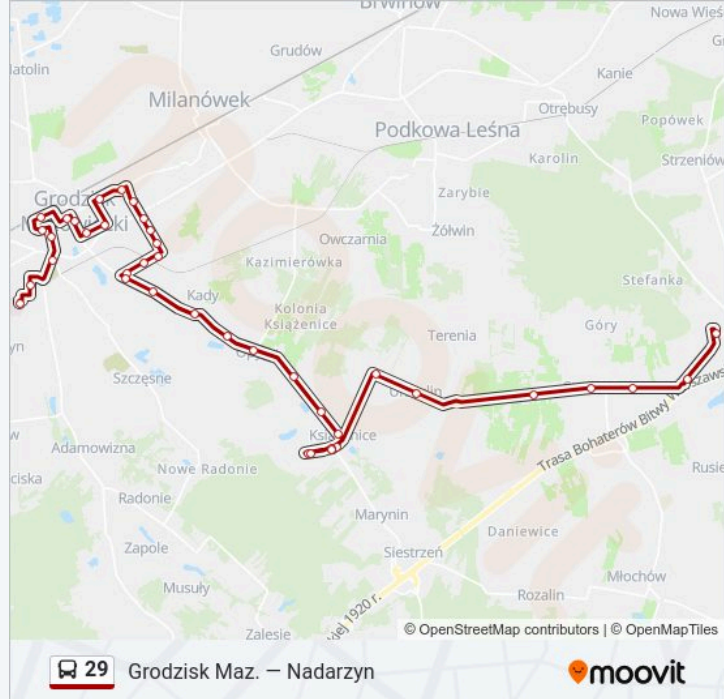

### Kierunek: Nadarzyn P+R

45 przystanków

[WYŚWIETL ROZKŁAD JAZDY LINII](#)

Grodzisk Maz. / Szpital

Grodzisk Maz. / Szpital / Kołłątaja (Nż)

Grodzisk Maz. / Daleka (Nż)

Grodzisk Maz. / Szkoła Nr. 6 (Nż)

Grodzisk Maz. / Mokronoskich (Nż)