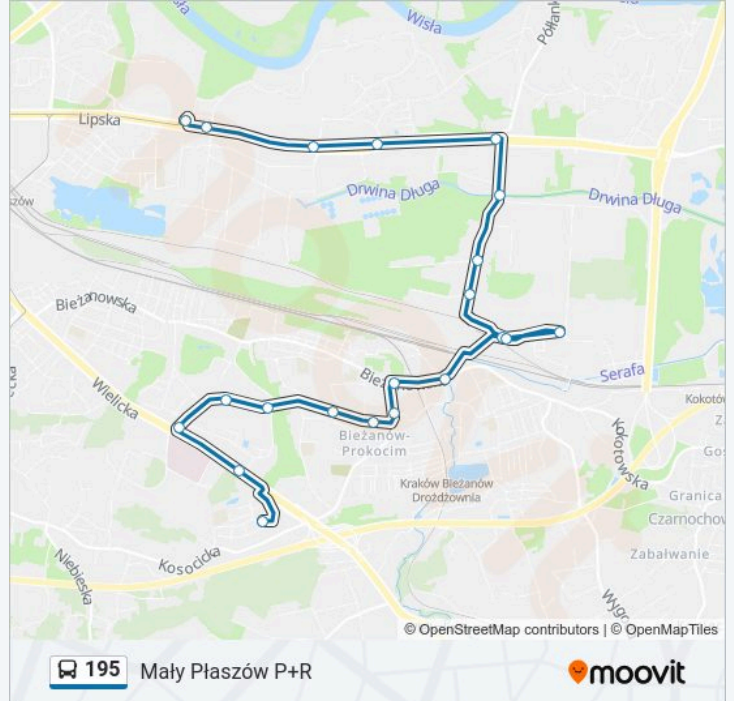

 195

Mały Płaszów P+R

Skorzystaj Z Aplikacji

Autobus 195, linia (Mały Płaszów P+R), posiada 2 tras. W dni robocze kursuje:

(1) Mały Płaszów P+R: 04:38 - 23:09(2) Rząka: 04:47 - 22:58

Skorzystaj z aplikacji Moovit, aby znaleźć najbliższy przystanek oraz czas przyjazdu najbliższego środka transportu dla: autobus 195.

Kierunek: Mały Płaszów P+R

21 przystanków

[WYŚWIETL ROZKŁAD JAZDY LINII](#)

Rząka
Jerzmanowskiego
Prokocim Szpital
Teligi
Nowy Prokocim
Ćwiklińskiej
Nowy Bieżanów P+R
Korepty (Nż)
Duża Góra (Nż)
Bieżanów Pomnik
Agatowa (Nż)
Złocień
Agatowa (Nż)
Magazynowa (Nż)
Danalówka (Nż)
Bazarowa
Półtunki
Botewa
Albatrosów
Surzyckiego
Mały Płaszów P+R

Rozkład jazdy dla: autobus 195

Rozkład jazdy dla Mały Płaszów P+R

poniedziałek	05:07 - 23:14
wtorek	04:38 - 23:09
środa	04:38 - 23:09
czwartek	04:38 - 23:09
piątek	04:38 - 23:09
sobota	05:07 - 23:14
niedziela	05:07 - 23:14

Informacja o: autobus 195**Kierunek:** Mały Płaszów P+R**Przystanki:** 21**Długość trwania przejazdu:** 32 min**Podsumowanie linii:**

Kierunek: Rząka

23 przystanków

[WYŚWIETL ROZKŁAD JAZDY LINII](#)

Mały Płaszów P+R