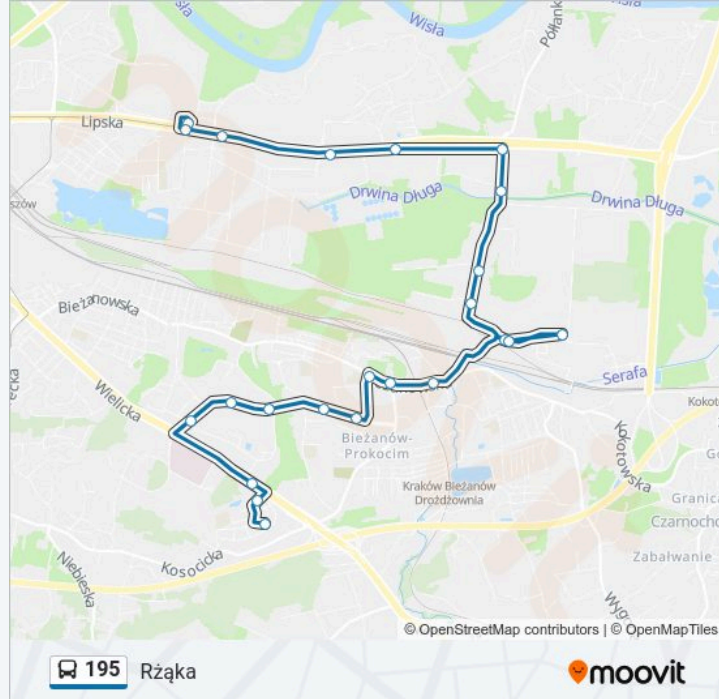

Kierunek: Mały Płaszów P+R

21 przystanków

[WYŚWIETL ROZKŁAD JAZDY LINII](#)

Rząka
Jerzmanowskiego
Prokocim Szpital
Teligi
Nowy Prokocim
Ćwiklińskiej
Nowy Bieżanów P+R
Korepty (Nż)
Duża Góra (Nż)
Bieżanów Pomnik
Agatowa (Nż)
Złocień
Agatowa (Nż)
Magazynowa (Nż)
Danalówka (Nż)
Bazarowa
Półtunki
Botewa
Albatrosów
Surzyckiego
Mały Płaszów P+R

Agatowa (Nż)

Złocięń

Agatowa (Nż)

Bieżanów Pomnik

Duża Góra (Nż)

Bieżanów Szkoła

Nowy Bieżanów P+R

Ćwiklińskiej

Informacja o: autobus 195

Kierunek: Rząka

Przystanki: 23

Długość trwania przejazdu: 32 min

Podsumowanie linii:

Teligi

Prokocim Szpital

Jerzmanowskiego

Czerwiakowskiego

Rząka

Rozkłady jazdy i mapy tras dla autobus 195 są dostępne w wersji offline w formacie PDF na stronie moovitapp.com. Skorzystaj z Moovit App, aby sprawdzić czasy przyjazdu autobusów na żywo, rozkłady jazdy pociągu czy metra oraz wskazówki krok po kroku jak dojechać w Warszaw komunikacją zbiorową.