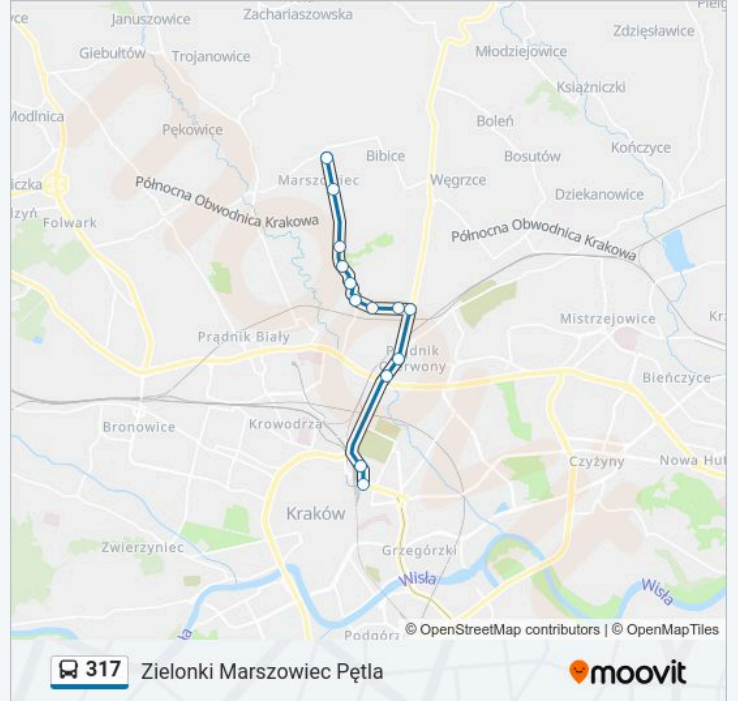

Skorzystaj z aplikacji Moovit, aby znaleźć najbliższy przystanek oraz czas przyjazdu najbliższego środka transportu dla: autobus 317.

**Kierunek: Dworzec Główny Wschód**

13 przystanków

[WYŚWIETL ROZKŁAD JAZDY LINII](#)

## Kierunek: Zielonki Marszowiec Pętla

13 przystanków

[WYŚWIETL ROZKŁAD JAZDY LINII](#)

Dworzec Główny Wschód  
Muzeum Armii Krajowej (Nż)  
Opolska Estakada  
Dobrego Pasterza  
Ks. Meiera  
Kuźnicy Kołłątajowskiej  
Natansona  
Siewna  
Dożynkowa  
Witkowice Nowe  
Witkowice  
Os. Marszowiec  
Zielonki Marszowiec Pętla

## Rozkład jazdy dla: autobus 317

Rozkład jazdy dla Zielonki Marszowiec Pętla

|              |               |
|--------------|---------------|
| poniedziałek | 05:11 - 22:21 |
| wtorek       | 05:26 - 21:40 |
| środa        | 05:26 - 21:40 |
| czwartek     | 05:26 - 21:40 |
| piątek       | 05:26 - 21:40 |
| sobota       | 05:11 - 22:21 |
| niedziela    | 05:11 - 22:21 |

## Informacja o: autobus 317

**Kierunek:** Zielonki Marszowiec Pętla

**Przystanki:** 13

**Długość trwania przejazdu:** 18 min

**Podsumowanie linii:**

Rozkłady jazdy i mapy tras dla autobus 317 są dostępne w wersji offline w formacie PDF na stronie [moovitapp.com](https://moovitapp.com). Skorzystaj z Moovit App, aby sprawdzić czasy przyjazdu autobusów na żywo, rozkłady jazdy pociągu czy metra oraz wskazówki krok po kroku jak dojechać w Warszaw komunikacją zbiorową.