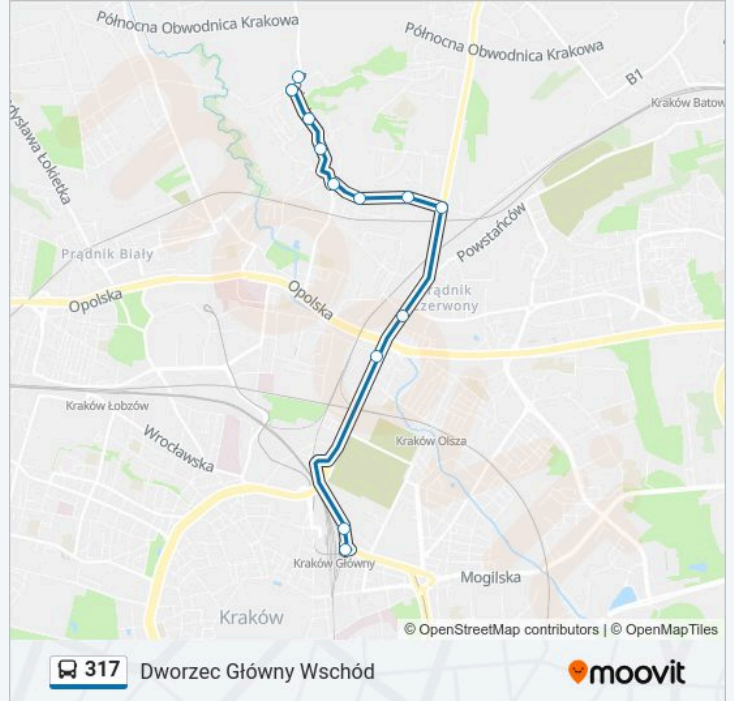

317

Dworzec Główny Wschód

Skorzystaj Z Aplikacji

Autobus 317, linia (Dworzec Główny Wschód), posiada 3 tras. W dni robocze kursuje:

(1) Dworzec Główny Wschód: 05:30 - 22:31 (2) Witkowice: 05:11 - 22:10 (3) Zielonki Marszowiec Pętla: 05:26 - 21:40

Skorzystaj z aplikacji Moovit, aby znaleźć najbliższy przystanek oraz czas przyjazdu najbliższego środka transportu dla: autobus 317.

**Kierunek: Dworzec Główny Wschód**

13 przystanków

[WYŚWIETL ROZKŁAD JAZDY LINII](#)

**Informacja o: autobus 317****Kierunek:** Dworzec Główny Wschód**Przystanki:** 13**Długość trwania przejazdu:** 18 min**Podsumowanie linii:**

### Kierunek: Witkowice

11 przystanków

[WYŚWIETL ROZKŁAD JAZDY LINII](#)

- Dworzec Główny Wschód
- Muzeum Armii Krajowej (Nż)
- Opolska Estakada
- Dobrego Pasterza
- Ks. Meiera
- Kuźnicy Kołłątajowskiej
- Natansona
- Siewna
- Dożynkowa
- Witkowice Nowe
- Witkowice