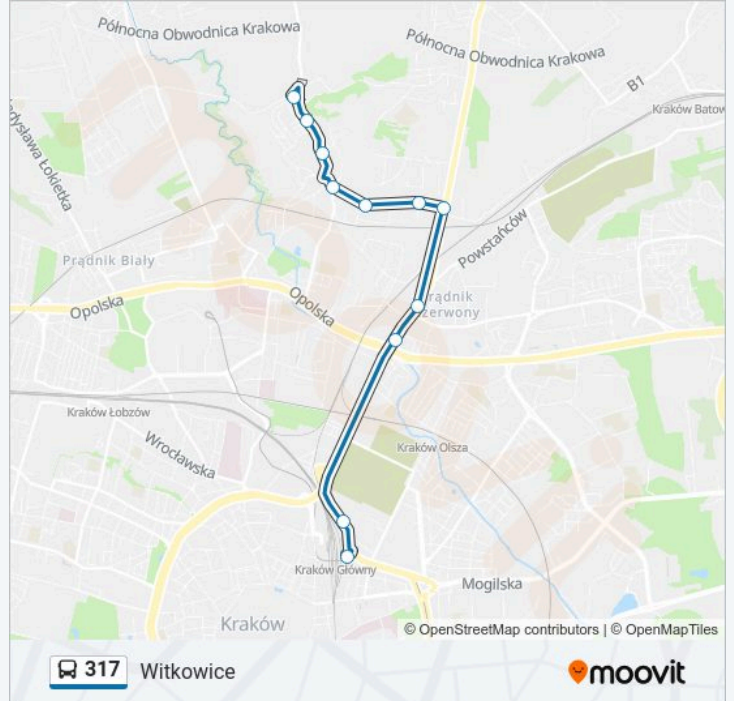

Skorzystaj z aplikacji Moovit, aby znaleźć najbliższy przystanek oraz czas przyjazdu najbliższego środka transportu dla: autobus 317.

**Kierunek: Dworzec Główny Wschód**

13 przystanków

[WYŚWIETL ROZKŁAD JAZDY LINII](#)

### Kierunek: Witkowice

11 przystanków

[WYŚWIETL ROZKŁAD JAZDY LINII](#)

- Dworzec Główny Wschód
- Muzeum Armii Krajowej (Nż)
- Opolska Estakada
- Dobrego Pasterza
- Ks. Meiera
- Kuźnicy Kołłątajowskiej
- Natansona
- Siewna
- Dożynkowa
- Witkowice Nowe
- Witkowice

### Informacja o: autobus 317

**Kierunek:** Witkowice

**Przystanki:** 11

**Długość trwania przejazdu:** 15 min

**Podsumowanie linii:**

## Kierunek: Zielonki Marszowiec Pętla

13 przystanków

[WYŚWIETL ROZKŁAD JAZDY LINII](#)

Dworzec Główny Wschód  
Muzeum Armii Krajowej (Nż)  
Opolska Estakada  
Dobrego Pasterza  
Ks. Meiera  
Kuźnicy Kołłątajowskiej  
Natansona  
Siewna  
Dożynkowa  
Witkowice Nowe  
Witkowice  
Os. Marszowiec  
Zielonki Marszowiec Pętla