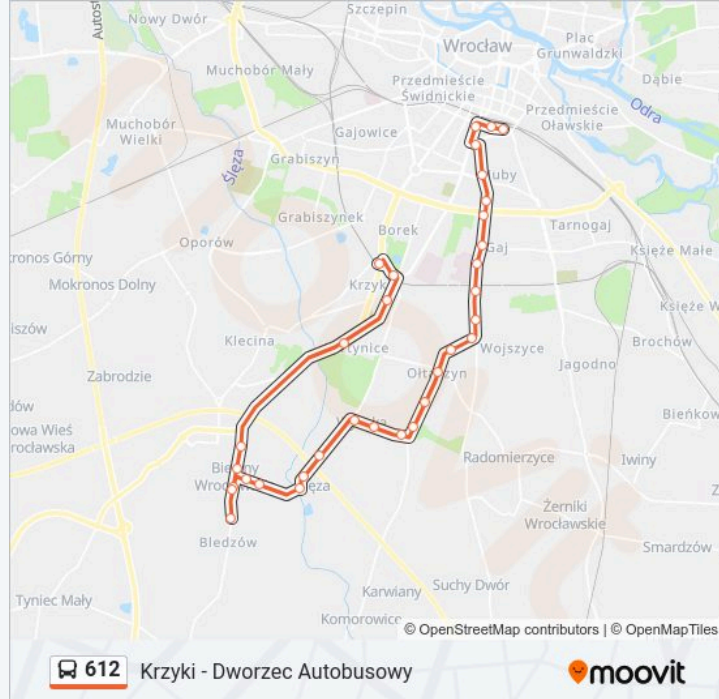

Wysoka - Radosna

Ślęza - Autostrada

Ślęza - Szyszkowa

Ślęza - Skrzyżowanie

Bielany Wrocławskie - PKP

Bielany Wrocławskie - Skrzyżowanie

Bielany Wrocławskie - Boczna

Bielany Wrocławskie - Kwiatowa

Bielany Wrocławskie - Boczna

Bielany Wrocławskie - Kościół

Bielany Wrocławskie - Makro

Partynice (Tor Wyścigów Konnych)

Hippiczna

Park Południowy

Krzyki

Rozkłady jazdy i mapy tras dla autobus 612 są dostępne w wersji offline w formacie PDF na stronie moovitapp.com. Skorzystaj z Moovit App, aby sprawdzić czasy przyjazdu autobusów na żywo, rozkłady jazdy pociągu czy metra oraz wskazówki krok po kroku jak dojechać w Warszawie komunikacją zbiorową.

© 2024 Moovit - Wszelkie prawa zastrzeżone