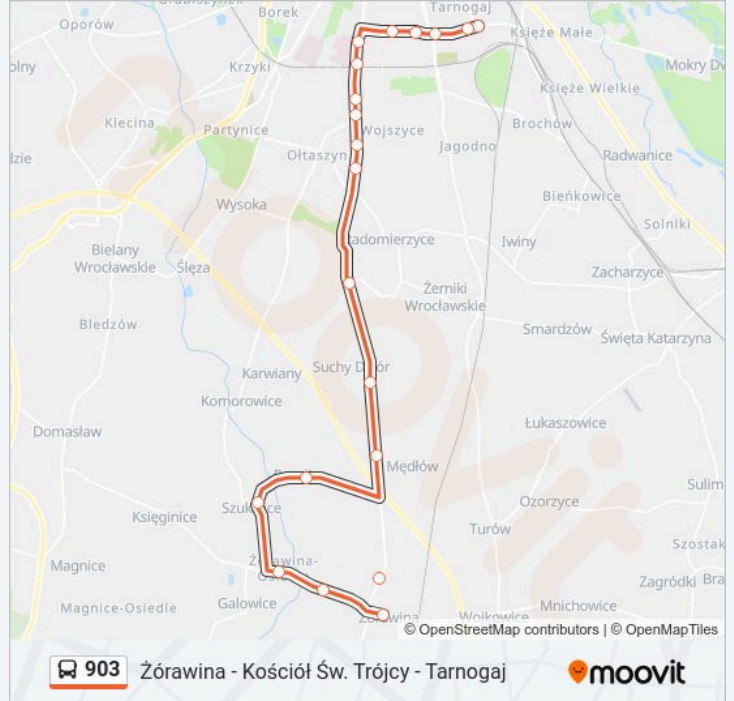

903

Żórawina - Kościół Św. Trójcy - Tarnogaj

Skorzystaj Z Aplikacji

Autobus 903, linia (Żórawina - Kościół Św. Trójcy - Tarnogaj), posiada 3 tras. W dni robocze kursuje:
(1) Tarnogaj: 04:55 - 21:09(2) Świeradowska: 06:33(3) Żórawina - Niepodległości (Mostek): 05:27 - 22:25
Skorzystaj z aplikacji Moovit, aby znaleźć najbliższy przystanek oraz czas przyjazdu najbliższego środka transportu dla: autobus 903.

Kierunek: Tarnogaj

19 przystanków

[WYŚWIETL ROZKŁAD JAZDY LINII](#)

Żórawina - Kościół Św. Trójcy
Żórawina - Orange
Żórawina - Osiedle
Szukalice
Rzeplin - Al. Lipowa
Suchy Dwór - Skrzy. Mędłów
Suchy Dwór - Skrzy. (Wrocławska/Główna)
Biestrzyków - Wrocławska
Gałczyńskiego
Obożna
Parafialna
Wojszyce
Przystankowa
Borowska (Szpital)
Gaj
Świeradowska
Morwowa
Złotostocka
Tarnogaj

Informacja o: autobus 903**Kierunek:** Tarnogaj**Przystanki:** 19**Długość trwania przejazdu:** 33 min**Podsumowanie linii:**

Kierunek: Świeradowska

16 przystanków

[WYŚWIETL ROZKŁAD JAZDY LINII](#)

Żórawina - Kościół Św. Trójcy

Długość trwania przejazdu: 31 min

Podsumowanie linii:

Kierunek: Żórawina - Niepodległości (Mostek)

20 przystanków

[WYŚWIETL ROZKŁAD JAZDY LINII](#)

Tarnogaj
 Złotostocka
 Gaj - Pętla
 Świeradowska
 Gaj
 Borowska (Szpital)
 Przystankowa
 Wojszyce
 Parafialna
 Oboźna
 Gałczyńskiego
 Biestrzyków - Wrocławska
 Suchy Dwór - Skrzy. (Wrocławska/Główna)
 Suchy Dwór - Skrzy. Mędłów
 Rzeplin - Al. Lipowa
 Szukalice
 Żórawina - Osiedle
 Żórawina - Orange