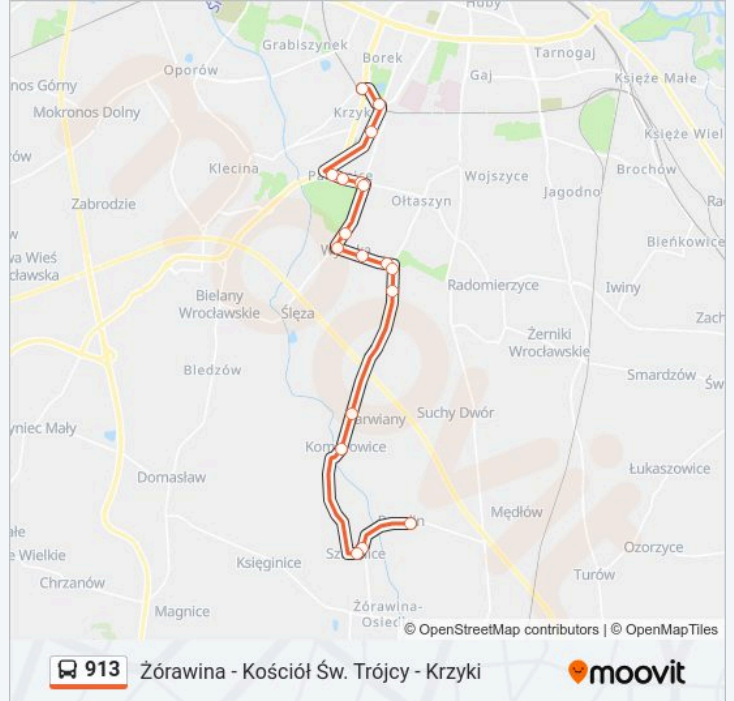

Wysoka - Chabrowa

Wysoka

Wysoka - Lipowa

Wysoka - Lipowa/Jeżynowa

Karwiany - Skrzy. (Wrocławska/Majowa)

Komorowice

Szukalice

Szukalice

Rzeplin - Al. Lipowa

Rozkład jazdy dla: autobus 913

Rozkład jazdy dla Rzeplin - Al. Lipowa

poniedziałek	Nieobsługiwane
wtorek	Nieobsługiwane
środa	Nieobsługiwane
czwartek	Nieobsługiwane
piątek	Nieobsługiwane
sobota	21:17
niedziela	20:17

Informacja o: autobus 913

Kierunek: Rzeplin - Al. Lipowa

Przystanki: 17

Długość trwania przejazdu: 22 min

Podsumowanie linii:

Kierunek: Rzeplin - Pętla

18 przystanków

[WYŚWIETL ROZKŁAD JAZDY LINII](#)

- Krzyki
- Park Południowy
- Wyścigowa
- Malinowa
- Ożynowa
- Rondo Św. Ojca Pio
- Wysoka - Osiedle
- Wysoka - Radosna
- Wysoka - Chabrowa
- Wysoka
- Wysoka - Lipowa
- Wysoka - Lipowa/Jeżynowa
- Karwiany - Skrzy. (Wrocławska/Majowa)
- Komorowice
- Szukalice
- Szukalice
- Rzeplin - Al. Lipowa
- Rzeplin - Pętla