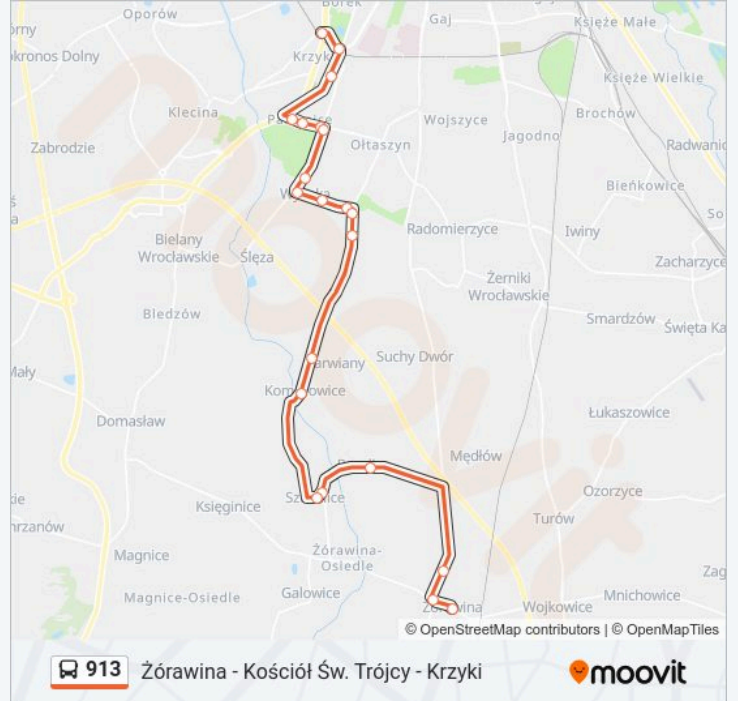

Informacja o: autobus 913

Kierunek: Żórawina - Niepodległości (Mostek)

Przystanki: 20

Długość trwania przejazdu: 33 min

Podsumowanie linii:

Żórawina - Skrzy. Niepodległości

Żórawina - Niepodległości (Mostek)