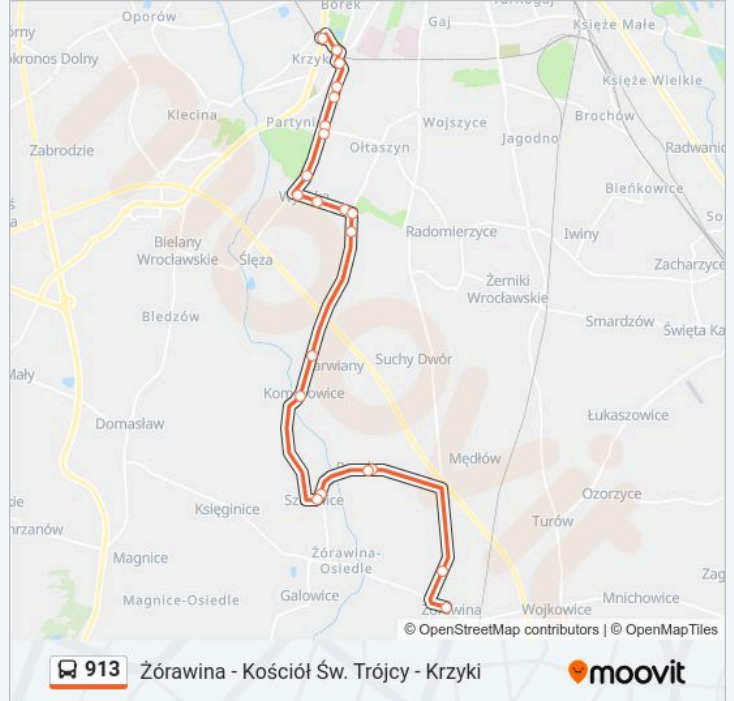

913

Żórawina - Kościół Św. Trójcy - Krzyki

Skorzystaj Z Aplikacji

Autobus 913, linia (Żórawina - Kościół Św. Trójcy - Krzyki), posiada 4 tras. W dni robocze kursuje:
(1) Krzyki: 04:50 - 21:39(2) Rzeplin - Al. Lipowa: 20:17(3) Rzeplin - Pętla: 07:15 - 11:17(4) Żórawina - Niepodległości (Mostek): 05:28 - 22:25

Skorzystaj z aplikacji Moovit, aby znaleźć najbliższy przystanek oraz czas przyjazdu najbliższego środka transportu dla: autobus 913.

Kierunek: Krzyki

20 przystanków

[WYŚWIETL ROZKŁAD JAZDY LINII](#)

Żórawina - Kościół Św. Trójcy
Żórawina - Wrocławska
Rzeplin - Al. Lipowa
Szukalice
Szukalice
Komorowice
Karwiany - Skrzy. (Wrocławska/Majowa)
Wysoka - Lipowa/Parkowa
Wysoka - Lipowa
Wysoka
Wysoka - Chabrowa
Wysoka - Radosna
Wysoka - Osiedle
Rondo Św. Ojca Pio
Rondo Św. Ojca Pio
Ożynowa
Malinowa
Wyścigowa
Park Południowy
Krzyki

Informacja o: autobus 913**Kierunek:** Krzyki**Przystanki:** 20**Długość trwania przejazdu:** 33 min**Podsumowanie linii:**

Kierunek: Rzeplin - Al. Lipowa

17 przystanków

[WYŚWIETL ROZKŁAD JAZDY LINII](#)