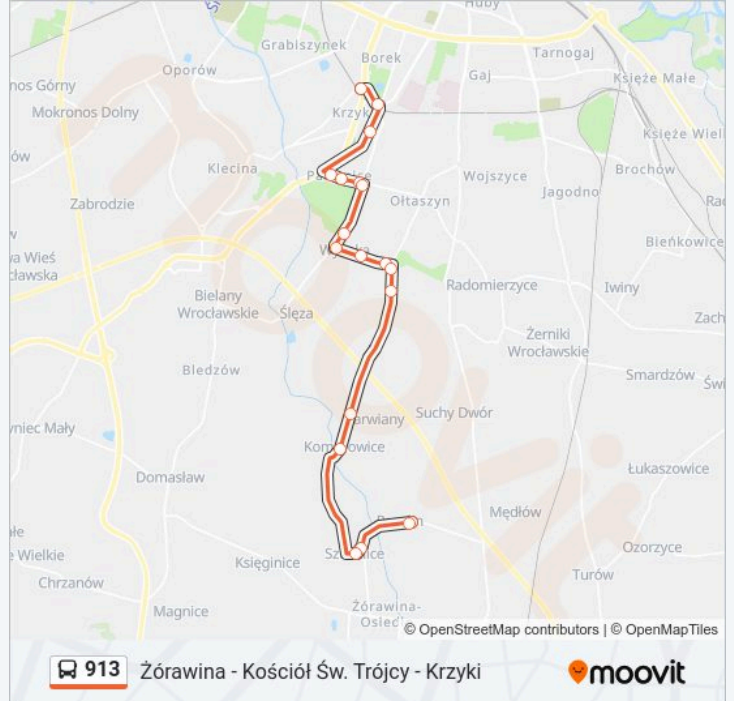

Informacja o: autobus 913

Kierunek: Rzeplin - Al. Lipowa

Przystanki: 17

Długość trwania przejazdu: 22 min

Podsumowanie linii:

Kierunek: Rzeplin - Pętla

18 przystanków

[WYŚWIETL ROZKŁAD JAZDY LINII](#)

- Krzyki
- Park Południowy
- Wyścigowa
- Malinowa
- Ożynowa
- Rondo Św. Ojca Pio
- Wysoka - Osiedle
- Wysoka - Radosna
- Wysoka - Chabrowa
- Wysoka
- Wysoka - Lipowa
- Wysoka - Lipowa/Jeżynowa
- Karwiany - Skrzy. (Wrocławska/Majowa)
- Komorowice
- Szukalice
- Szukalice
- Rzeplin - Al. Lipowa
- Rzeplin - Pętla

Informacja o: autobus 913

Kierunek: Rzeplin - Pętla

Przystanki: 18

Długość trwania przejazdu: 25 min

Podsumowanie linii:

Kierunek: Żórawina - Niepodległości (Mostek)

20 przystanków

[WYŚWIETL ROZKŁAD JAZDY LINII](#)