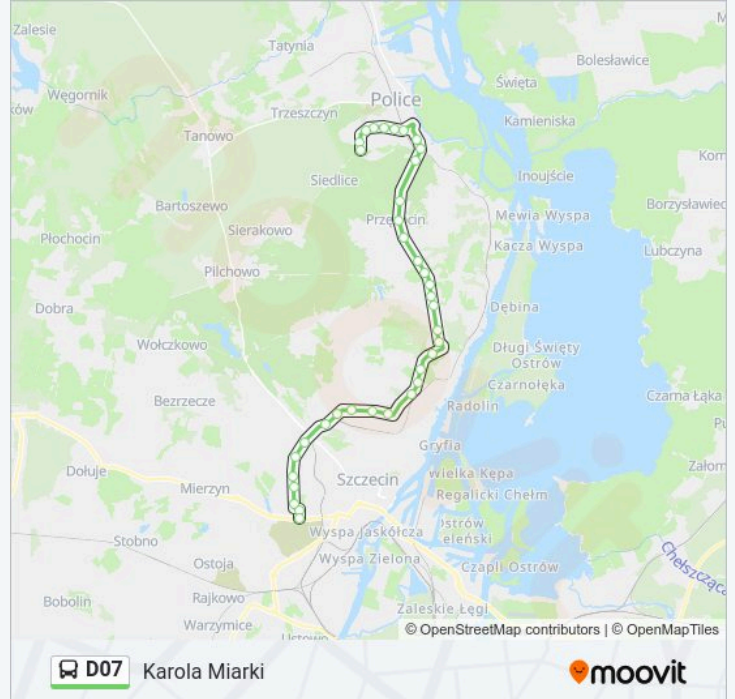

### Kierunek: Police Wyszyńskiego Polana

39 przystanków

[WYŚWIETL ROZKŁAD JAZDY LINII](#)

Karola Miarki 11

Piękna 12

Ogrody „Santocka” NŻ 12

Osiedle Przyjaźni 12

Witkiewicza 12