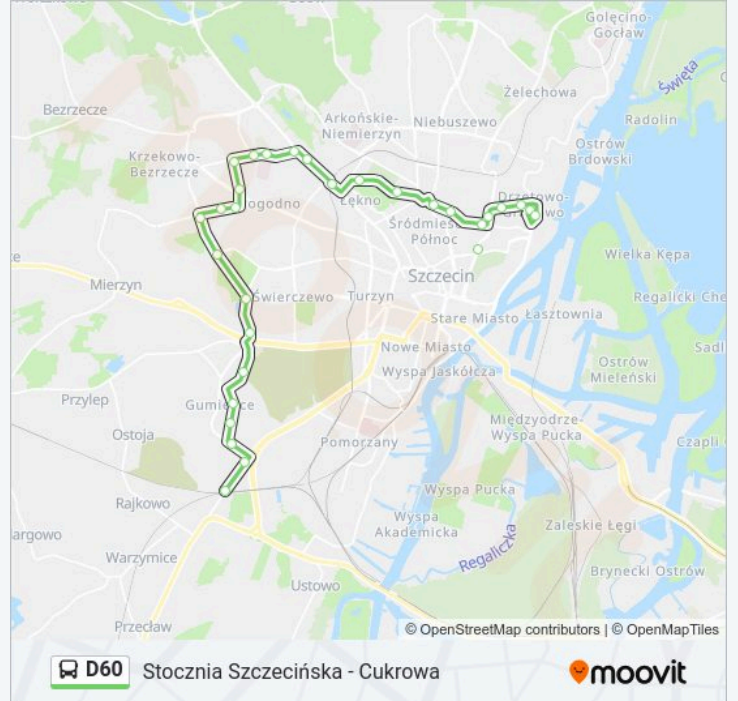

Informacja o: autobus D60**Kierunek:** Cukrowa**Przystanki:** 29**Długość trwania przejazdu:** 38 min**Podsumowanie linii:**

Taczaka NŻ 21

Kmieca 31

Ku Słońcu 11

Dworska 11

Poronińska 11

Zielona 11

Krakowska Uniwersytet 12

Cukrowa Uniwersytet 11

Cukrowa 11

Kierunek: Klonowica Zajezdnia

14 przystanków

[WYŚWIETL ROZKŁAD JAZDY LINII](#)

Cukrowa 11

Cukrowa Uniwersytet 12

Krakowska Uniwersytet 11