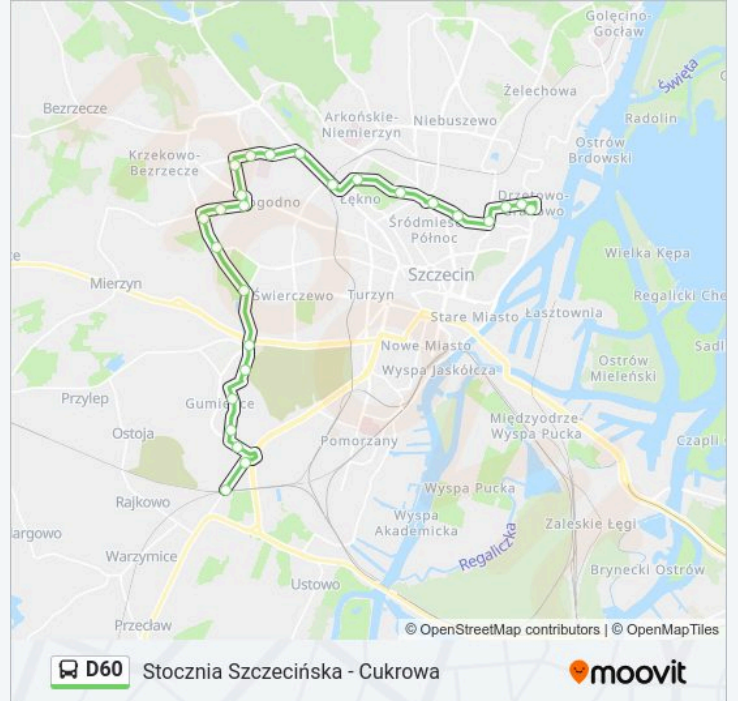

Teatr Letni 12

Słowackiego 12

Kołłątaja 22

Ofiar Oświęcimia 11

Szczanieckiej 12

Fabryka Wody 12

1 Maja Business Park 12

Stocznia Szczecińska 11

Rozkłady jazdy i mapy tras dla autobus D60 są dostępne w wersji offline w formacie PDF na stronie moovitapp.com. Skorzystaj z Moovit App, aby sprawdzić czasy przyjazdu autobusów na żywo, rozkłady jazdy pociągu czy metra oraz wskazówki krok po kroku jak dojechać w Warszaw komunikacją zbiorową.

© 2024 Moovit - Wszelkie prawa zastrzeżone