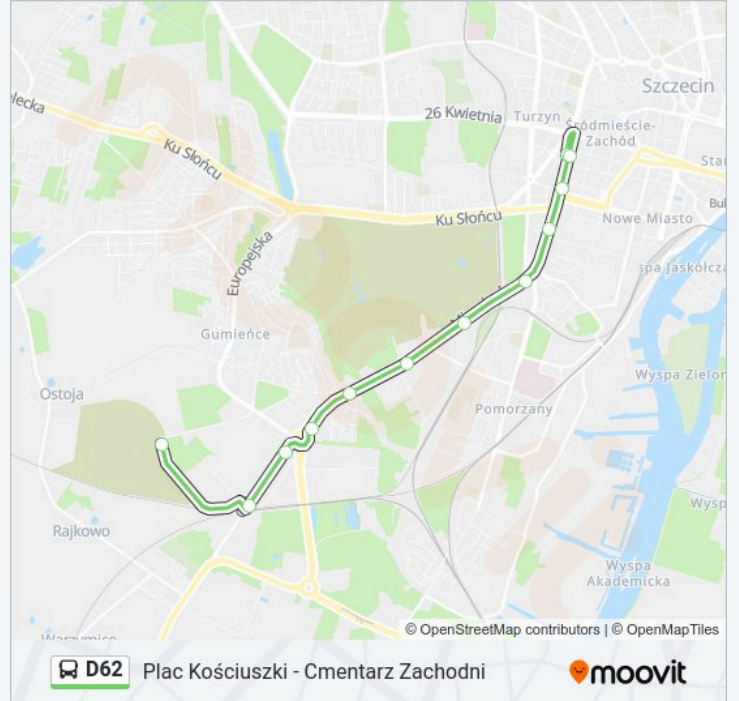

Rozkłady jazdy i mapy tras dla autobus D62 są dostępne w wersji offline w formacie PDF na stronie moovitapp.com. Skorzystaj z Moovit App, aby sprawdzić czasy przyjazdu autobusów na żywo, rozkłady jazdy pociągu czy metra oraz wskazówki krok po kroku jak dojechać w Warszawie komunikacją zbiorową.

© 2024 Moovit - Wszelkie prawa zastrzeżone