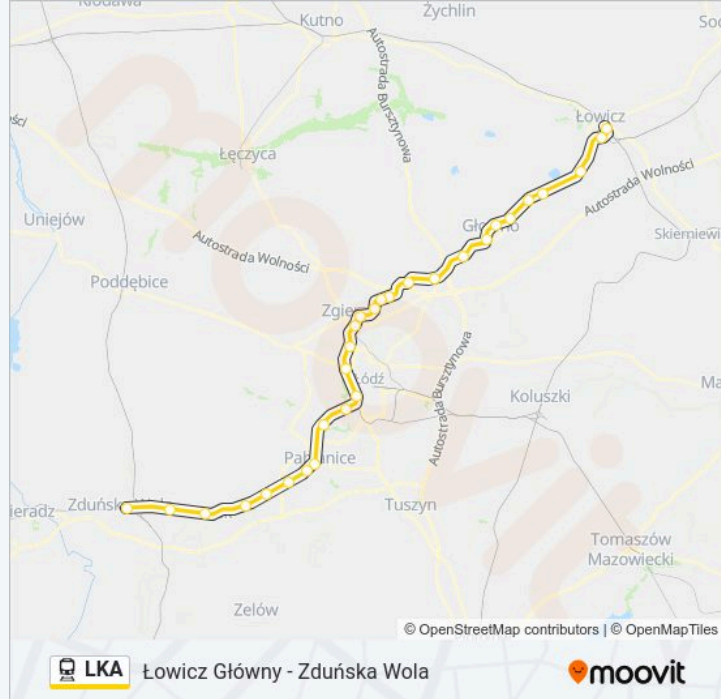

 Łowicz Główny - Zduńska Wola

Skorzystaj Z Aplikacji

Kolej LKA, linia (Łowicz Główny - Zduńska Wola), posiada jedną trasę. W dni robocze kursuje:

(1) Zduńska Wola: 15:15

Skorzystaj z aplikacji Moovit, aby znaleźć najbliższy przystanek oraz czas przyjazdu najbliższego środka transportu dla: kolej LKA.

Kierunek: Zduńska Wola

29 przystanków

[WYŚWIETL ROZKŁAD JAZDY LINII](#)

Łowicz Główny
Łowicz Przedmieście
Grudze
Domaniewice
Domaniewice Centrum
Kamień Łowicki
Głowno Północne
Głowno
Bratoszewice
Stryków
Swędów
Glinnik
Glinnik Wieś
Smardzew
Zgierz Rudunki
Zgierz
Łódź Radogoszcz Zachód
Łódź Żabieniec
Łódź Kaliska
Łódź Retkinia
Łódź Lublinek

Pabianice Północne

Pabianice

Chechło

Dobroń

Kolumna

Łask

Borszewice

Zduńska Wola