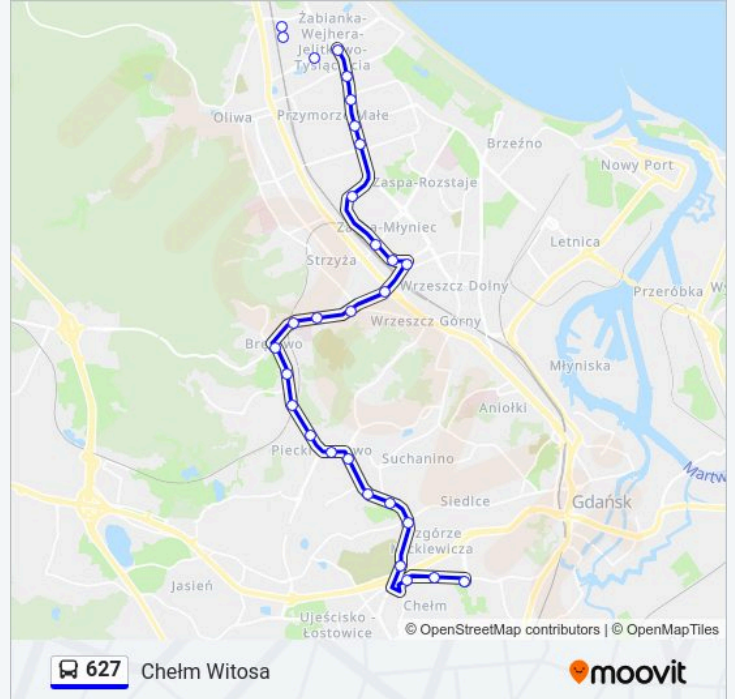

Kierunek: Chełm Witosa

29 przystanków

[WYŚWIETL ROZKŁAD JAZDY LINII](#)

Żabianka Skm 03
Żabianka Skm 02
Pomorska - Osiedle 03
Pomorska 04
Piastowska 06
Czerwony Dwór 04
Bora-Komorowskiego 06
Kołobrzaska 03
Hynka 02
Zaspa Skm 02
Sdo "Złota Jesień" 01
Skarżyńskiego 02
Galeria Bałtycka 06
Zabytkowa 02
Cmentarz Srebrzysko 02
Niedźwiednik Pkm 02
Potokowa 04
Ogrodowa 02
Brętowo Pkm 04
Kolumba 04
Warneńska 01

Informacja o: autobus 627**Kierunek:** Chełm Witosa**Przystanki:** 29**Długość trwania przejazdu:** 47 min**Podsumowanie linii:**

Belgradzka 03

Piekarnicza 04

Nowolipie 01

Emaus 03

Cmentarz Łostowicki 01

Milskiego 01

Cieszyńskiego 03

Chełm Witosa 03

Kierunek: Żabianka Skm

28 przystanków

[WYŚWIETL ROZKŁAD JAZDY LINII](#)

Chełm Witosa 03

Chełm Witosa 04

Cieszyńskiego 04