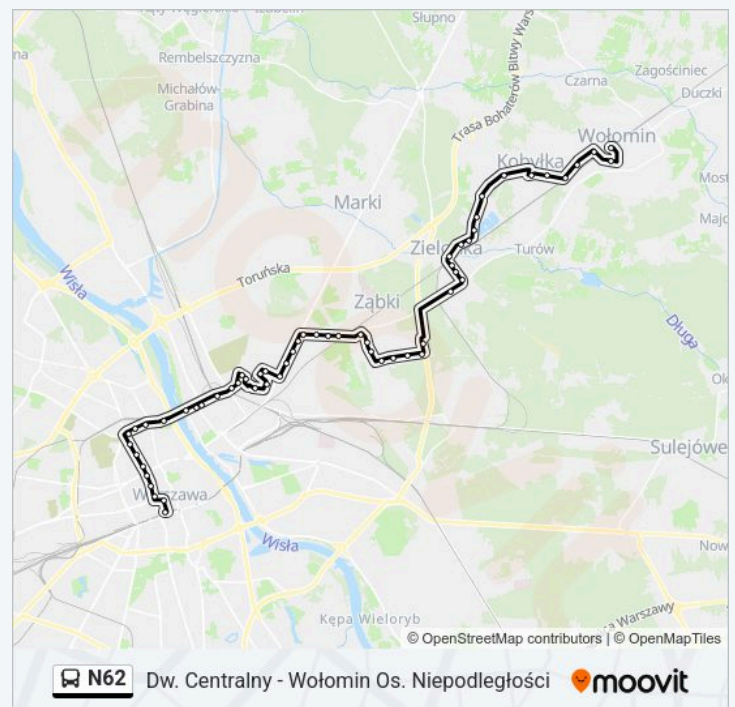

## Kierunek: PKP Wołomin

58 przystanków

[WYŚWIETL ROZKŁAD JAZDY LINII](#)

Dw. Centralny  
Emilii Plater  
Rondo ONZ  
Hala Mirowska  
Kino Femina  
Nowolipki  
Anielewicza  
Stawki  
Rondo „Radosława”  
Baseny Inflancka  
Dw. Gdański  
Park Traugutta  
Wybrzeże Helskie  
Rondo Starzyńskiego  
Rondo Starzyńskiego  
Namysłowska  
Rondo Żaba  
Rogowska  
Kołowa  
DKS Targówek  
Metro Targówek Mieszkaniowy  
Myszkowska  
Handłowa  
Metro Trocka  
Bieżyńska  
Jórskiego  
Kościeliska  
Tużycka  
Młodzieńcza 03  
Potulicka

### Informacja o: autobus N62

**Kierunek:** PKP Wołomin

**Przystanki:** 58

**Długość trwania przejazdu:** 64 min

**Podsumowanie linii:**

Lewinów

Klamrowa 02

Ząbki Warszawska