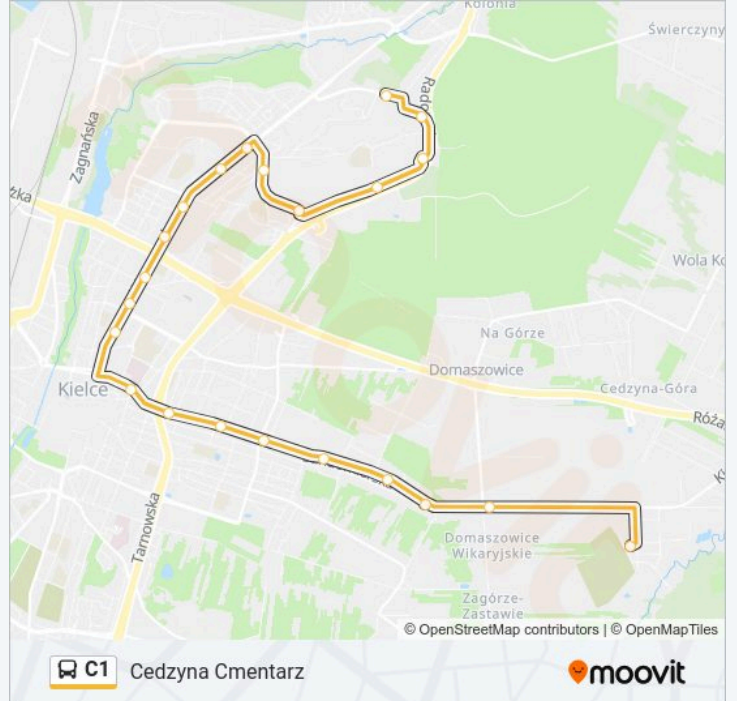

Kierunek: Os. Na Stoku

22 przystanków

[WYŚWIETL ROZKŁAD JAZDY LINII](#)

Cedzyna / Cmentarz

Cmentarna

Sandomierska / Wikaryjska

Sandomierska I

Sandomierska / Morcinka

Sandomierska Nowy Folwark

Sandomierska / Poleska

Sandomierska / Śląska

Sandomierska / Źródłowa

IX Wieków Kielc Szpital

Galeria Korona

Politechnika

Warszawska Os. Sady

Warszawska Os. Bocianek

Warszawska Os. Sł. Wzgórze

Warszawska Os. Uroczysko

Jaworskiego

Jaworskiego / Os. Słoneczne Wzgórze

Rozkład jazdy dla: autobus C1

Rozkład jazdy dla Os. Na Stoku

poniedziałek	Nieobsługiwane
wtorek	09:39 - 17:39
środa	09:39 - 17:39
czwartek	09:39 - 17:39
piątek	09:39 - 17:39
sobota	Nieobsługiwane
niedziela	Nieobsługiwane

Informacja o: autobus C1

Kierunek: Os. Na Stoku

Przystanki: 22

Długość trwania przejazdu: 33 min

Podsumowanie linii: