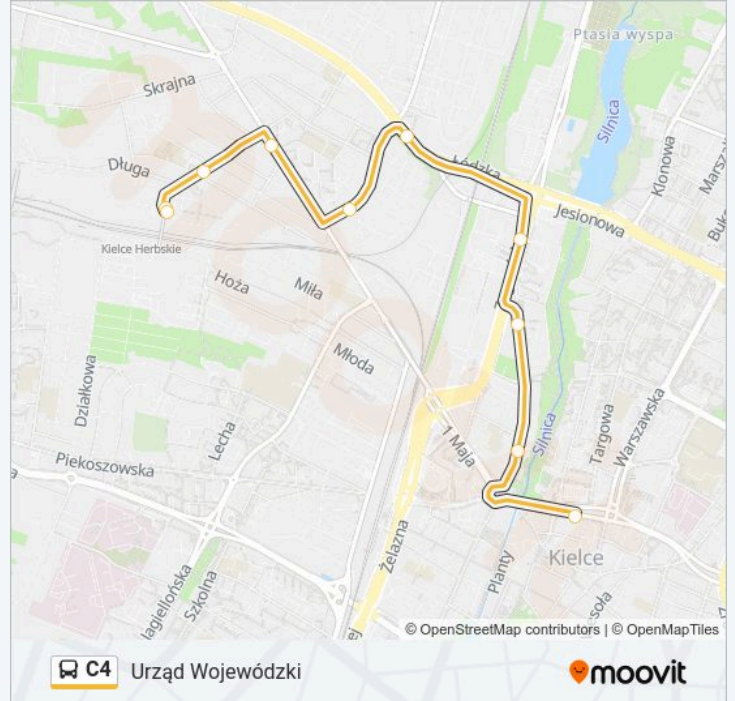

Rozkłady jazdy i mapy tras dla autobus C4 są dostępne w wersji offline w formacie PDF na stronie moovitapp.com. Skorzystaj z Moovit App, aby sprawdzić czasy przyjazdu autobusów na żywo, rozkłady jazdy pociągu czy metra oraz wskazówki krok po kroku jak dojechać w Warsaw komunikacją zbiorową.

© 2024 Moovit - Wszelkie prawa zastrzeżone