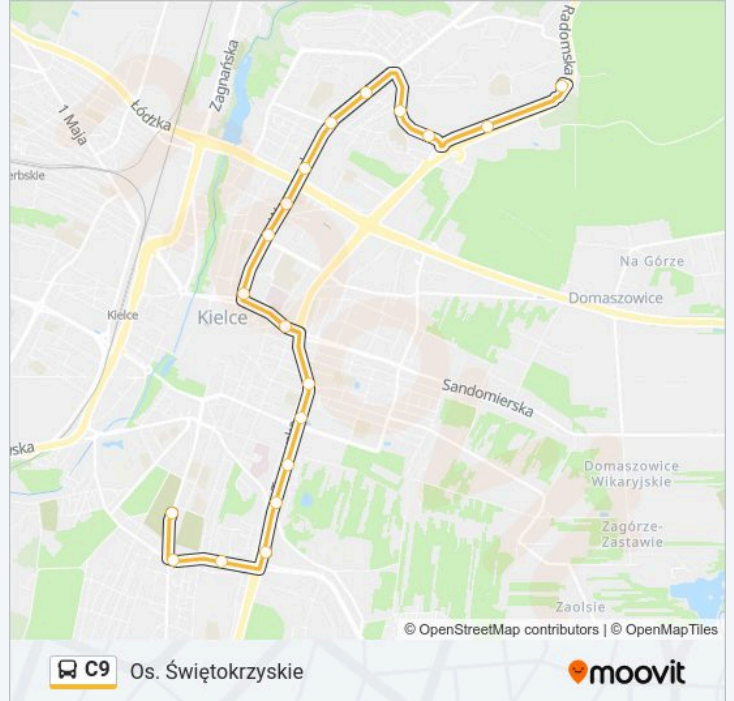

Kierunek: Ściegiennego Cmentarz

41 przystanków

[WYŚWIETL ROZKŁAD JAZDY LINII](#)

Os. Świętokrzyskie
Nowaka - Jeziorańskiego
Jaworskiego / Os. Słoneczne Wzgórze
Jaworskiego
Warszawska / Jaworskiego
Warszawska Os. Uroczysko
Warszawska Os. Szydłówek
Warszawska Os. Bocianek
Warszawska Os. Sady
Politechnika
Warszawska / Sąd
IX W.Kielc Kościół Św.Wojciecha
Źródłowa / Jarońskich
Tarnowska
Tarnowska / Prosta
Tarnowska / Wojska Pol.
Wapiennikowa
Wapiennikowa Os. Kochanowskiego

Rozkład jazdy dla: autobus C9

Rozkład jazdy dla Ściegiennego Cmentarz

poniedziałek	Nieobsługiwane
wtorek	07:45 - 18:30
środa	07:45 - 18:30
czwartek	07:45 - 18:30
piątek	07:45 - 18:30
sobota	Nieobsługiwane
niedziela	Nieobsługiwane

Informacja o: autobus C9

Kierunek: Ściegiennego Cmentarz

Przystanki: 41

Długość trwania przejazdu: 60 min

Podsumowanie linii: