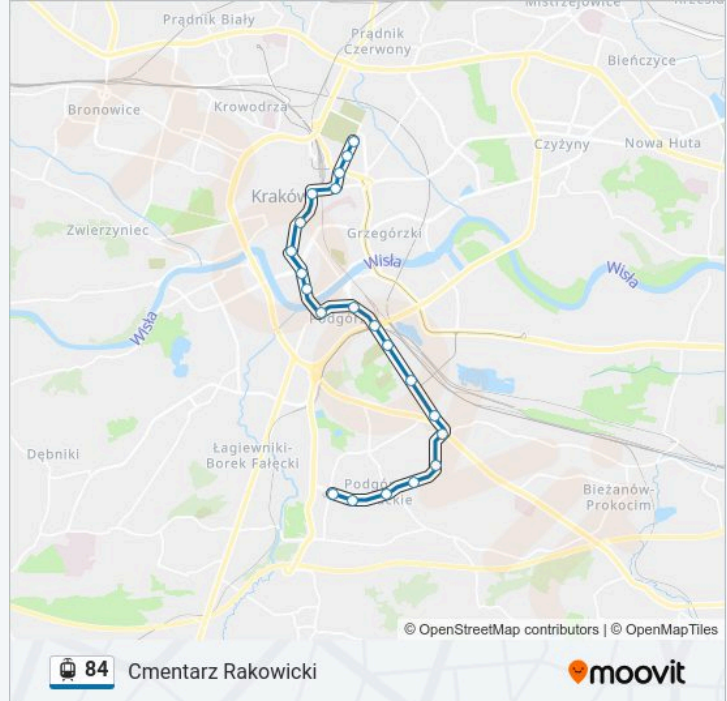

Skorzystaj z aplikacji Moovit, aby znaleźć najbliższy przystanek oraz czas przyjazdu najbliższego środka transportu dla: tramwaj 84.

**Kierunek: Cmentarz Rakowicki**

21 przystanków

[WYŚWIETL ROZKŁAD JAZDY LINII](#)

Teatr Słowackiego

Lubicz

Uniwersytet Ekonomiczny

Muzeum Fotografii

**Rozkład jazdy dla: tramwaj 84**

Rozkład jazdy dla Cmentarz Rakowicki

poniedziałek	Nieobsługiwane
wtorek	Nieobsługiwane
środa	Nieobsługiwane
czwartek	06:13 - 17:28
piątek	Nieobsługiwane
sobota	09:03 - 17:23
niedziela	09:03 - 17:23

**Informacja o: tramwaj 84****Kierunek:** Cmentarz Rakowicki**Przystanki:** 21**Długość trwania przejazdu:** 34 min**Podsumowanie linii:**

### Kierunek: Kurdwanów P+R

22 przystanków

[WYŚWIETL ROZKŁAD JAZDY LINII](#)

Cmentarz Rakowicki

Muzeum Fotografii

Uniwersytet Ekonomiczny

Lubicz

Teatr Słowackiego