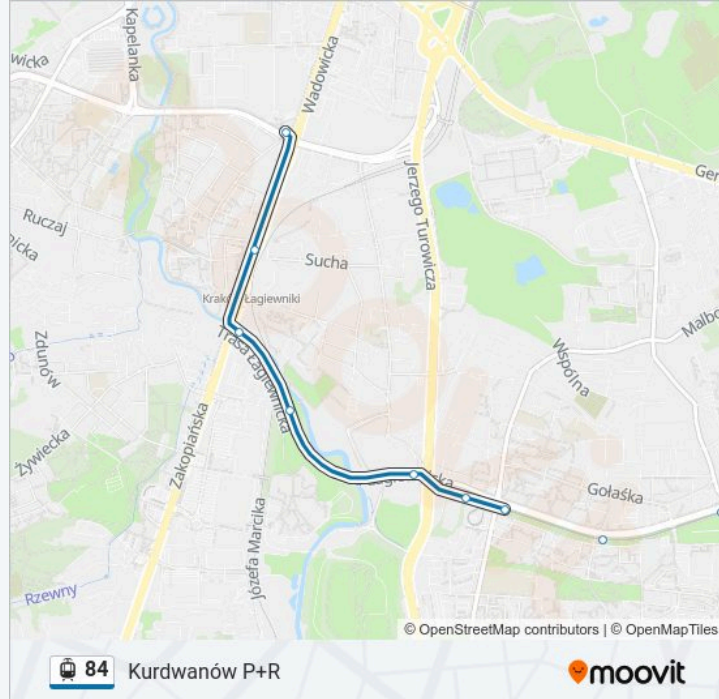

### Kierunek: Kurdwanów P+R

34 przystanków

[WYŚWIETL ROZKŁAD JAZDY LINII](#)

Ph

Zajezdnia Nowa Huta

Kombinat

Kopiec Wandy

Bardosa

### Informacja o: tramwaj 84

**Kierunek:** Kurdwanów P+R

**Przystanki:** 34

**Długość trwania przejazdu:** 52 min

**Podsumowanie linii:**

Nulla  
Teatr Variété  
Rondo Grzegórzeckie  
Zabłocie  
Klimeckiego  
Kuklińskiego  
Gromadzka  
Lipska  
Dworzec Płaszów Estakada  
Kabel  
Bieżanowska  
Dauna  
Piaski Nowe  
Nowosądecka  
Witosa  
Kurdwanów P+R

### Kierunek: Zaj. Nowa Huta

33 przystanków

[WYŚWIETL ROZKŁAD JAZDY LINII](#)

Witosa  
Nowosądecka  
Piaski Nowe  
Dauna  
Bieżanowska  
Kabel  
Dworzec Płaszów Estakada  
Lipska  
Gromadzka  
Kuklińskiego  
Klimeckiego  
Zabłocie  
Rondo Grzegórzeckie