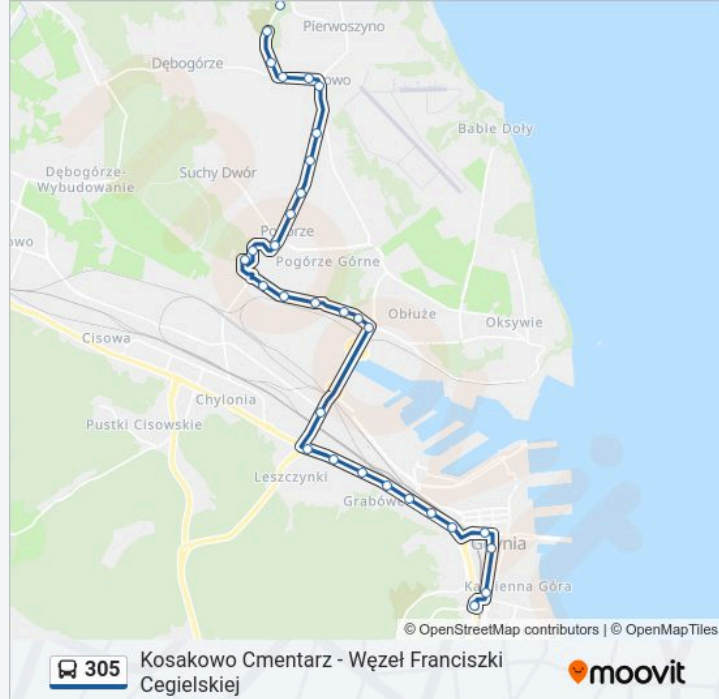

Hutnicza - Estakada 01

Morska - Estakada 01

Kalksztajnow 01

Mireckiego 01

Uniwersytet Morski 01

Stocznia Skm - Morska 01

Bpa Okoniewskiego 01

Gdynia Dworzec Gł. PKP - Morska 01

3 Maja 01

Armii Krajowej 04

Urząd Miasta - Władysława IV 02

Węzeł Franciszki Cegielskiej 06

Rozkłady jazdy i mapy tras dla autobus 305 są dostępne w wersji offline w formacie PDF na stronie moovitapp.com. Skorzystaj z Moovit App, aby sprawdzić czasy przyjazdu autobusów na żywo, rozkłady jazdy pociągu czy metra oraz wskazówki krok po kroku jak dojechać w Warszawie komunikacją zbiorową.

© 2024 Moovit - Wszelkie prawa zastrzeżone