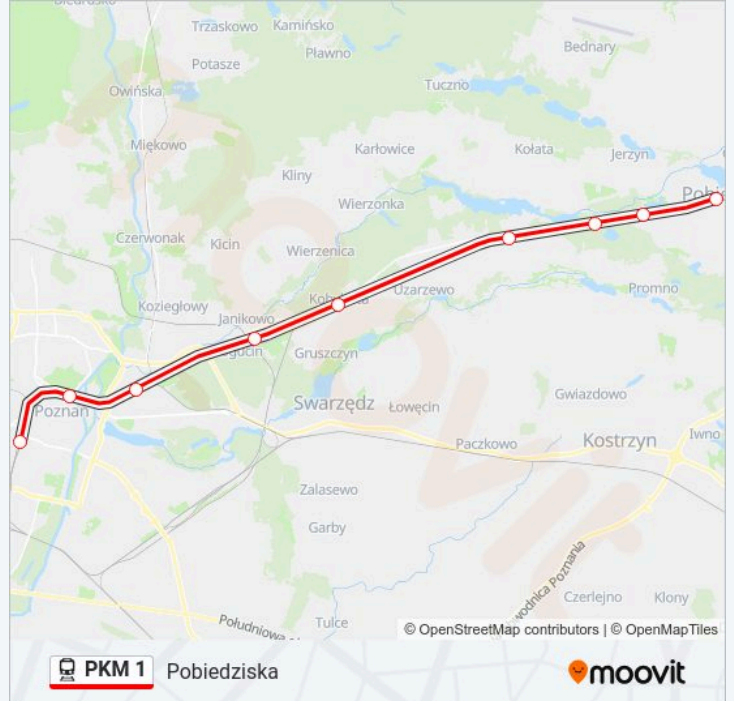

Informacja o: kolej PKM 1

Kierunek: Mogilno

Przystanki: 17

Długość trwania przejazdu: 74 min

Podsumowanie linii:

Kierunek: Pobiedziska

9 przystanków

[WYŚWIETL ROZKŁAD JAZDY LINII](#)

Informacja o: kolej PKM 1

Kierunek: Pobiedziska

Przystanki: 9

Długość trwania przejazdu: 32 min

Podsumowanie linii:

Kierunek: Poznań Główny

17 przystanków

[WYŚWIETL ROZKŁAD JAZDY LINII](#)