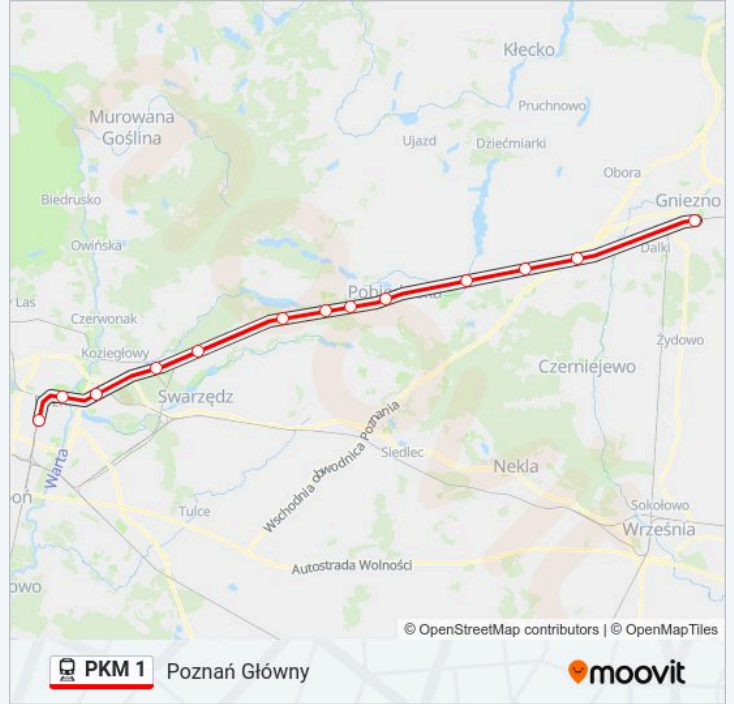

Rozkłady jazdy i mapy tras dla kolej PKM 1 są dostępne w wersji offline w formacie PDF na stronie moovitapp.com. Skorzystaj z Moovit App, aby sprawdzić czasy przyjazdu autobusów na żywo, rozkłady jazdy pociągu czy metra oraz wskazówki krok po kroku jak dojechać w Warszaw komunikacją zbiorową.

© 2024 Moovit - Wszelkie prawa zastrzeżone