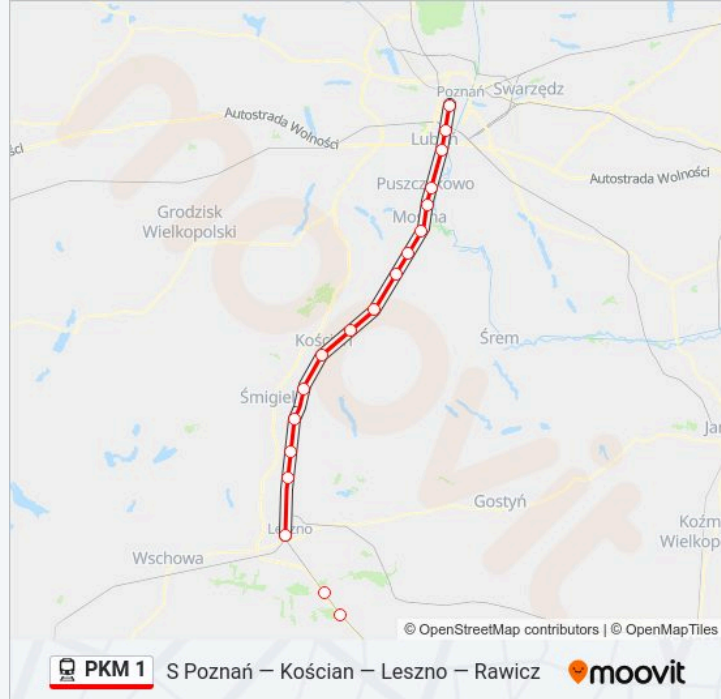

## Informacja o: kolej PKM 1

**Kierunek:** Poznań Główny

**Przystanki:** 20

**Długość trwania przejazdu:** 68 min

**Podsumowanie linii:**

Poznań Dębiec

Poznań Główny

### Kierunek: Rawicz

20 przystanków

[WYŚWIETL ROZKŁAD JAZDY LINII](#)

Poznań Główny

Poznań Dębiec

Luboń Koło Poznania

Puszczykowo

Puszczykówko