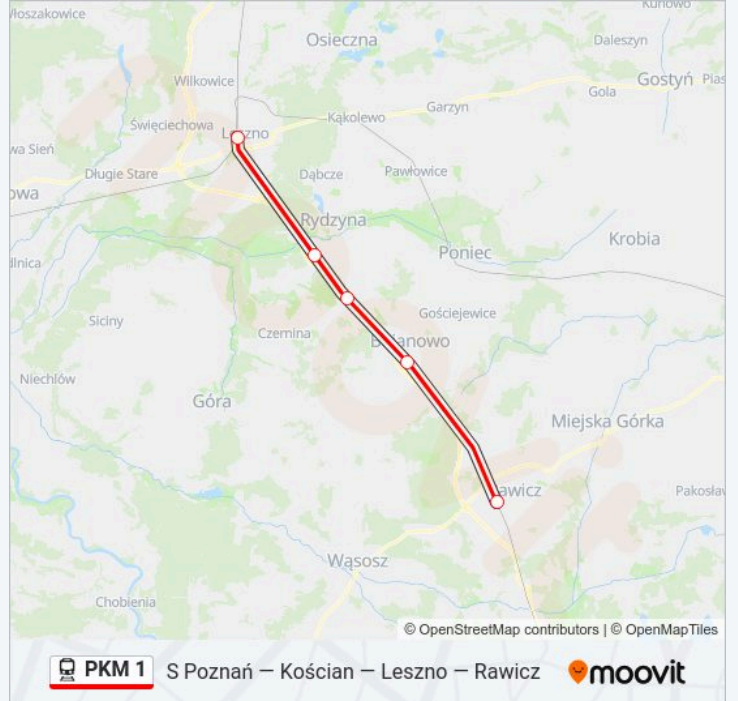

### Rozkład jazdy dla: kolej PKM 1

Rozkład jazdy dla Leszno

niedziela	Nieobsługiwane
poniedziałek	07:10
wtorek	07:10
środa	07:10
czwartek	07:10
piątek	07:10
sobota	Nieobsługiwane

### Informacja o: kolej PKM 1

**Kierunek:** Leszno

**Przystanki:** 5

**Długość trwania przejazdu:** 28 min

**Podsumowanie linii:**