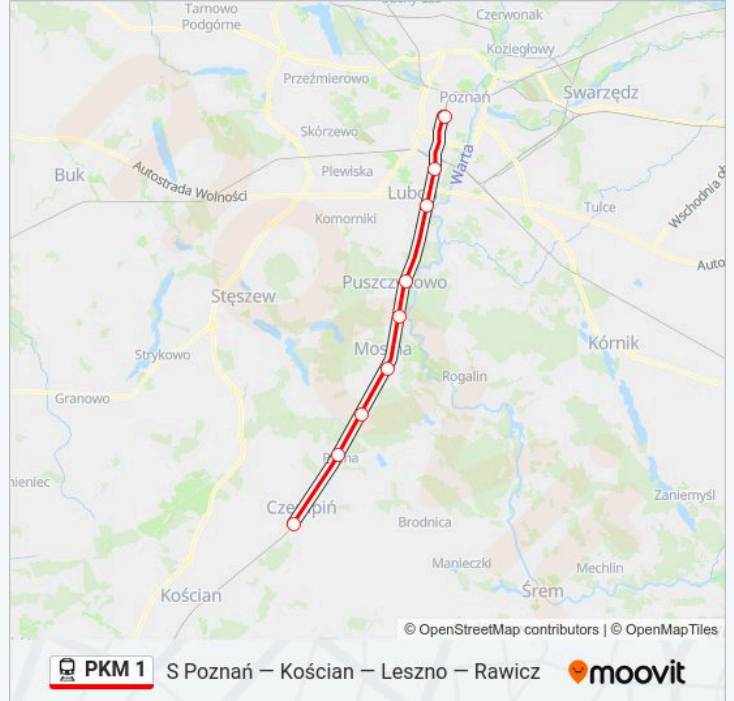

Kierunek: Kościan

11 przystanków

[WYŚWIETL ROZKŁAD JAZDY LINII](#)

- Poznań Główny
- Poznań Dębiec
- Luboń Koło Poznania
- Puszczykowo
- Puszczykówko
- Mosina
- Drużyna Poznańska
- Iłowiec
- Czempień
- Oborzyska Stare
- Kościan

Rozkład jazdy dla: kolej PKM 1

Rozkład jazdy dla Kościan

niedziela	Nieobsługiwane
poniedziałek	06:48 - 15:12
wtorek	06:48 - 15:12
środa	06:48 - 15:12
czwartek	06:48 - 15:12
piątek	06:48 - 15:12
sobota	Nieobsługiwane

Informacja o: kolej PKM 1

Kierunek: Kościan

Przystanki: 11

Długość trwania przejazdu: 43 min

Podsumowanie linii: