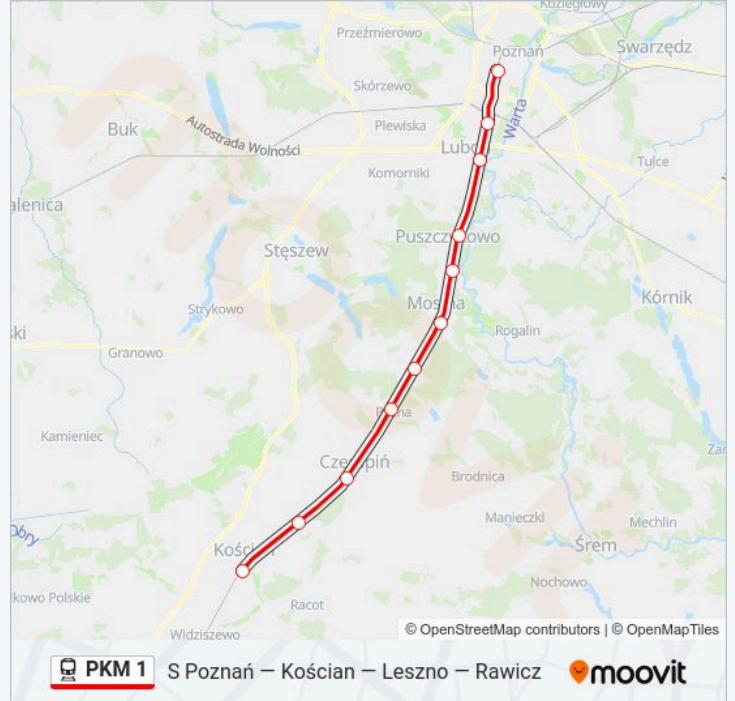

### Kierunek: Kościan

11 przystanków

[WYŚWIETL ROZKŁAD JAZDY LINII](#)

- Poznań Główny
- Poznań Dębiec
- Luboń Koło Poznania
- Puszczykowo
- Puszczykówko
- Mosina
- Drużyna Poznańska
- Iłowiec
- Czempień
- Oborzyska Stare
- Kościan

### Informacja o: kolej PKM 1

**Kierunek:** Kościan

**Przystanki:** 11

**Długość trwania przejazdu:** 43 min

**Podsumowanie linii:**

**Kierunek: Leszno**

5 przystanków

[WYŚWIETL ROZKŁAD JAZDY LINII](#)