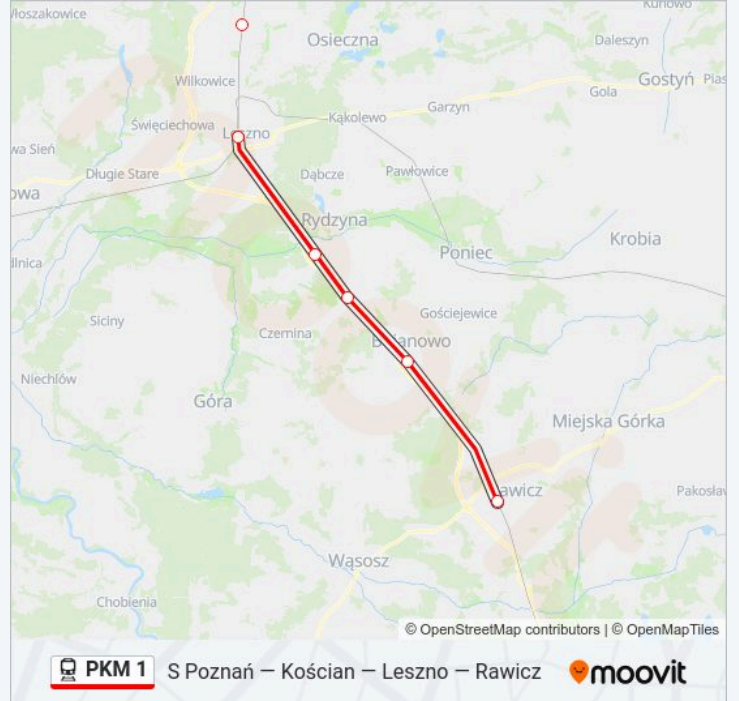

### Informacja o: kolej PKM 1

**Kierunek:** Rawicz

**Przystanki:** 20

**Długość trwania przejazdu:** 88 min

**Podsumowanie linii:**

Bojanowo

Rawicz

Rozkłady jazdy i mapy tras dla kolej PKM 1 są dostępne w wersji offline w formacie PDF na stronie moovitapp.com. Skorzystaj z Moovit App, aby sprawdzić czasy przyjazdu autobusów na żywo, rozkłady jazdy pociągu czy metra oraz wskazówki krok po kroku jak dojechać w Warszawie komunikacją zbiorową.