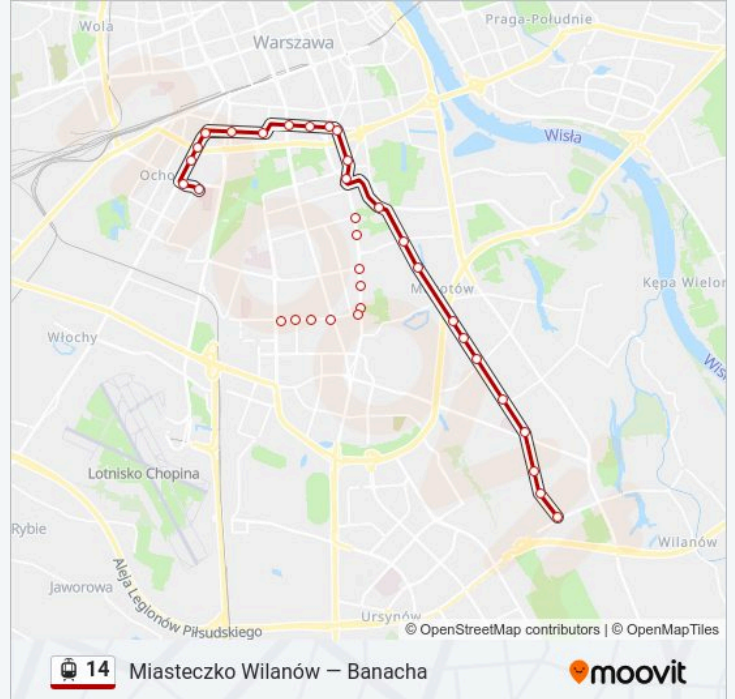

Skorzystaj z aplikacji Moovit, aby znaleźć najbliższy przystanek oraz czas przyjazdu najbliższego środka transportu dla: tramwaj 14.

Kierunek: Banacha

24 przystanków

[WYŚWIETL ROZKŁAD JAZDY LINII](#)

Miasteczko Wilanów 06

Dolna 02

Spacerowa 06

Goworka 02

Pl. Unii Lubelskiej 06

Pl. Zbawiciela 04

Metro Politechnika 04

Pl. Politechniki 02

Nowowiejska 06

Informacja o: tramwaj 14**Kierunek:** Banacha**Przystanki:** 24**Długość trwania przejazdu:** 44 min**Podsumowanie linii:**

Wawelska 04

Och - Teatr 04

Bitwy Warszawskiej 1920 R. 07

Banacha 06

Kierunek: Miasteczko Wilanów

25 przystanków

[WYŚWIETL ROZKŁAD JAZDY LINII](#)

Banacha 06

Banacha 03

Bitwy Warszawskiej 1920 R. 03

Och - Teatr 03

Wawelska 03

Pl. Narutowicza 09