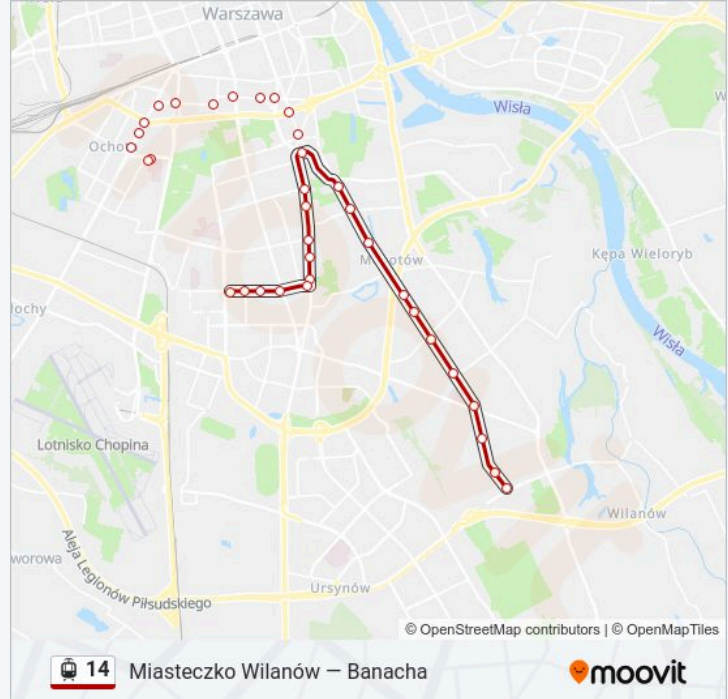

Raszyńska 03

NIK 01

Nowowiejska 05

Pl. Politechniki 01

Metro Politechnika 03

Trasa Łazienkowska 01

Pl. Unii Lubelskiej 05

Goworka 03

Spacerowa 01

Dolna 01

Kostrzewskiego 01

Mangalia 03

Rozkład jazdy dla: tramwaj 14

Rozkład jazdy dla Miasteczko Wilanów

poniedziałek	04:02 - 22:36
wtorek	04:02 - 22:36
środa	04:02 - 22:36
czwartek	04:02 - 22:36
piątek	04:02 - 22:36
sobota	04:02 - 22:36
niedziela	04:02 - 22:36

Informacja o: tramwaj 14

Kierunek: Miasteczko Wilanów

Przystanki: 25

Długość trwania przejazdu: 45 min

Podsumowanie linii:

Czarnomorska 03

Św. Bonifacego 05

Nałęczowska 05

Sobieskiego 05

Oś Królewska 05

Świątynia Opatrzności Bożej 03

Miasteczko Wilanów 06

Kierunek: Zjazd Do Zajezdni Mokotów

24 przystanków

[WYŚWIETL ROZKŁAD JAZDY LINII](#)

Banacha 06