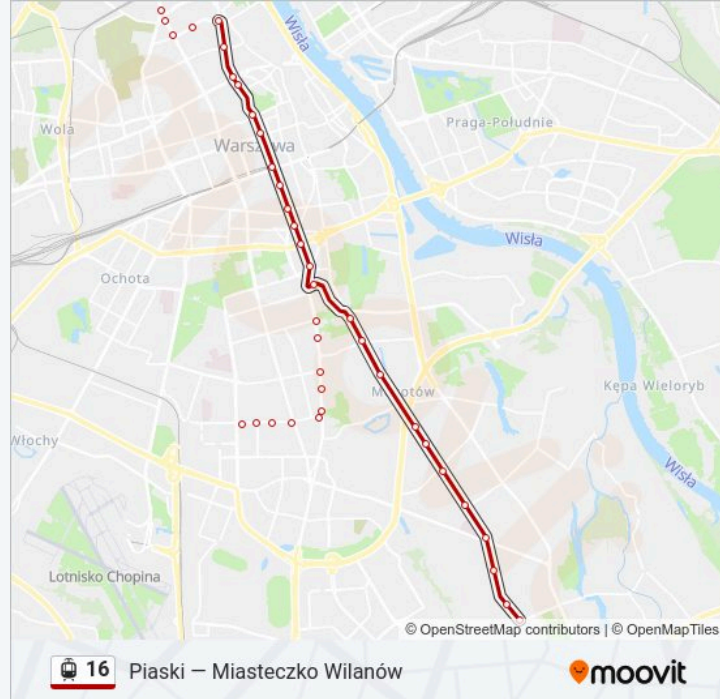

Muranów 05

Metro Ratusz - Arsenał 03

Pl. Bankowy 07

Królewska 05

Metro Świętokrzyska 05

Centrum 07

Hoża 03

Pl. Konstytucji 05

Pl. Zbawiciela 03

Trasa Łazienkowska 01

Pl. Unii Lubelskiej 05

Goworka 03

Spacerowa 01

Dolna 01

Kostrzewskiego 01

Mangalia 03

Czarnomorska 03

Św. Bonifacego 05

Nałęczowska 05

Sobieskiego 05

Oś Królewska 05

Świątynia Opatrzności Bożej 03

Miasteczko Wilanów 05

Kierunek: Muranowska

23 przystanków

[WYŚWIETL ROZKŁAD JAZDY LINII](#)

Miasteczko Wilanów 05

Świątynia Opatrzności Bożej 04

Oś Królewska 06

Sobieskiego 06

Nałęczowska 06

Św. Bonifacego 06