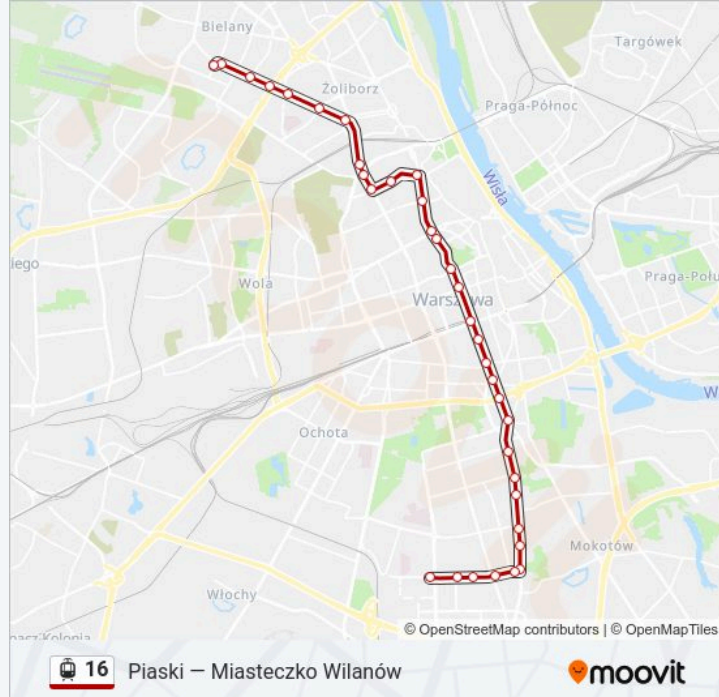

Hoża 03

Pl. Konstytucji 05

Pl. Zbawiciela 03

Trasa Łazienkowska 01

Pl. Unii Lubelskiej 05

Rakowiecka 05

Dworkowa 05

Morskie Oko 03

Park Drezera 05

Malczewskiego 05

Królikarnia 03

Królikarnia 06

Metro Wierzbno 04

Telewizja Polska 04

Samochodowa 04

Woronicza 10

Kierunek: Zjazd Do Zajezdni Żoliborz

41 przystanków

[WYŚWIETL ROZKŁAD JAZDY LINII](#)

Miasteczko Wilanów 05

Świątynia Opatrzności Bożej 04

Oś Królewska 06

Sobieskiego 06

Nałęczowska 06