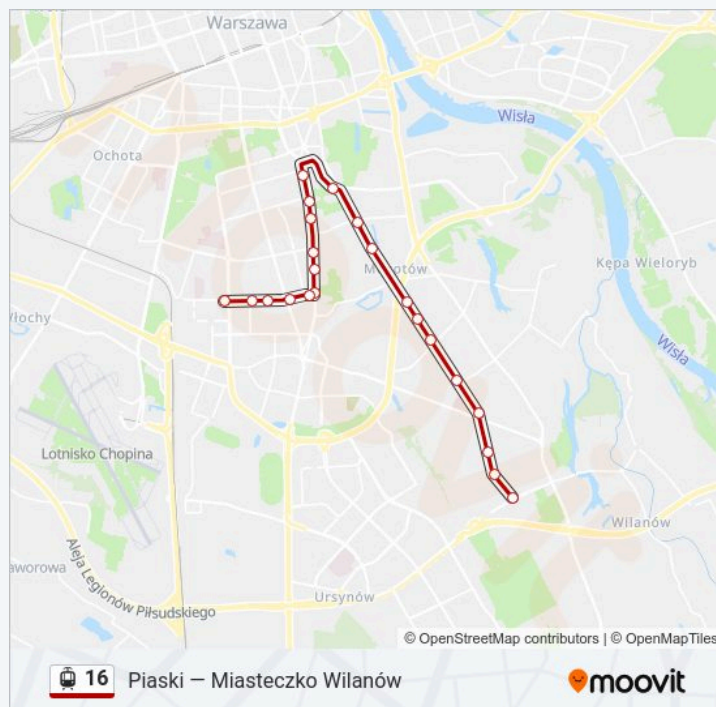

Informacja o: tramwaj 16

Kostrzewskiego 02

Dolna 02

Spacerowa 06

Rakowiecka 05

Dworkowa 05

Morskie Oko 03

Park Dreszera 05

Malczewskiego 05

Królikarnia 03

Królikarnia 06

Metro Wierzbno 04

Telewizja Polska 04

Samochodowa 04

Woronicza 10

Kierunek: Zjazd Do Zajezdni Mokotów

Przystanki: 22

Długość trwania przejazdu: 39 min

Podsumowanie linii:

Kierunek: Zjazd Do Zajezdni Mokotów

34 przystanków

[WYŚWIETL ROZKŁAD JAZDY LINII](#)

Piaski 06

Piaski 03