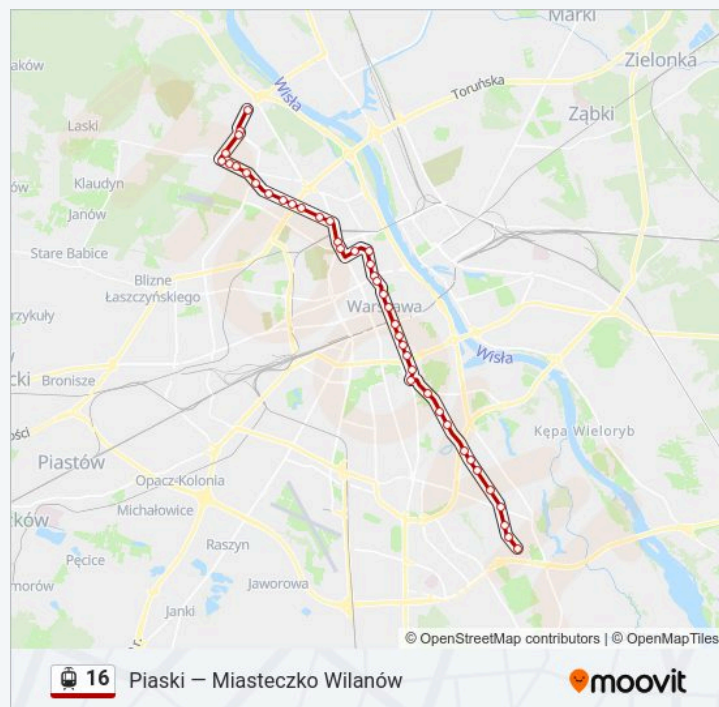

Kierunek: Zjazd Do Zajezdni Żoliborz

41 przystanków

[WYŚWIETL ROZKŁAD JAZDY LINII](#)

Miasteczko Wilanów 05

Świątynia Opatrzności Bożej 04

Oś Królewska 06

Sobieskiego 06

Nałęczowska 06

Informacja o: tramwaj 16

Kierunek: Zjazd Do Zajezdni Żoliborz

Przystanki: 41

Długość trwania przejazdu: 72 min

Podsumowanie linii:

- Spacerowa 06
- Goworka 02
- Pl. Unii Lubelskiej 06
- Pl. Zbawiciela 04
- Pl. Konstytucji 06
- Hoża 04
- Centrum 08
- Metro Świętokrzyska 06
- Królewska 06
- Pl. Bankowy 08
- Metro Ratusz - Arsenał 04
- Muranów 06
- Muranowska 08
- Dzika 04
- Rondo Radośćawa 06
- Rondo Radośćawa 10
- Pl. Grunwaldzki 08
- Sady Żoliborskie 04
- Włocześciańska 04
- Park Olszyna 04
- Romaszewskiego 04
- Piaski 04
- Al. Reymonta 04
- Aspekt 04
- Cm. Wawrzyszewski 04
- Bogusławskiego 04
- Popiela 04
- Nocznickiego 02
- Metro Młociny 05
- Metro Młociny 16
- Zajezdnia Żoliborz 07