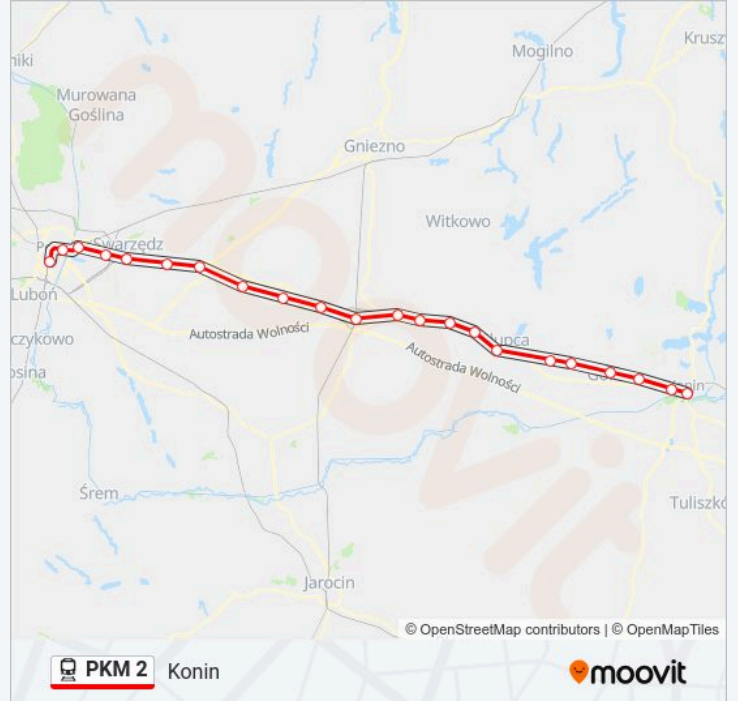

Skorzystaj z aplikacji Moovit, aby znaleźć najbliższy przystanek oraz czas przyjazdu najbliższego środka transportu dla: kolej PKM 2.

Kierunek: Konin

22 przystanków

[WYŚWIETL ROZKŁAD JAZDY LINII](#)

Poznań Główny
Poznań Garbary
Poznań Wschód
Poznań Antoninek
Swarzędz
Paczkowo
Kostrzyn Wielkopolski
Gułtowy
Nekla
Podstolice
Września
Gutowo Wielkopolskie
Otoczna
Wólka
Strzałkowo
Słupca
Cienin
Cienin Kościelny
Spławie
Kawnice

Informacja o: kolej PKM 2

Kierunek: Konin

Przystanki: 22

Długość trwania przejazdu: 93 min

Podsumowanie linii:

Konin Zachód

Konin

Kierunek: Koło

26 przystanków

[WYŚWIETL ROZKŁAD JAZDY LINII](#)

Poznań Główny
Poznań Garbary
Poznań Wschód
Poznań Antoninek
Swarzędz
Paczkowo
Kostrzyn Wielkopolski
Gułtowy
Nekla
Podstolice
Września
Gutowo Wielkopolskie
Otoczna
Wólka
Strzałkowo
Słupca
Cienin
Cienin Kościelny