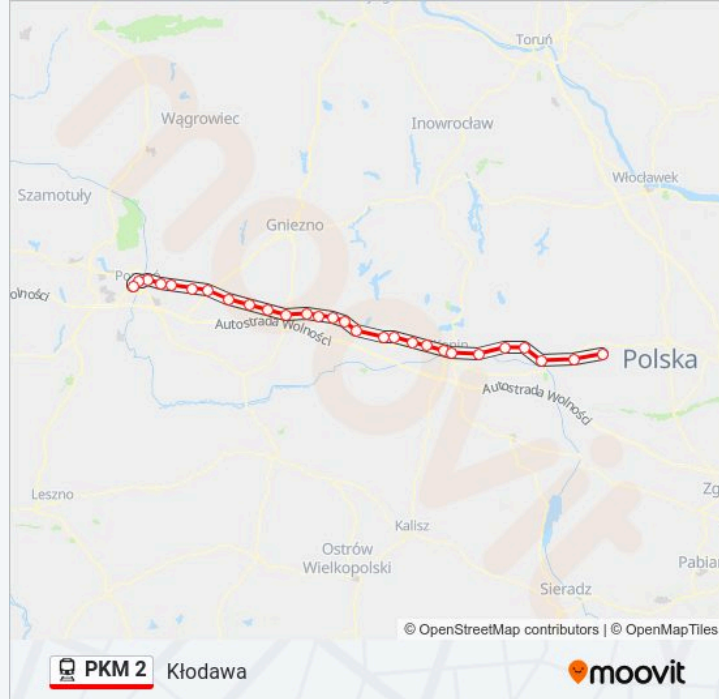

Informacja o: kolej PKM 2

Kierunek: Kłodawa

Przystanki: 28

Długość trwania przejazdu: 139 min

Podsumowanie linii:

Słupca
Cienin
Cienin Kościelny
Spławie
Kawnice
Konin Zachód
Konin
Patrzyków
Kramsk
Budki Nowe
Koło
Barłogi
Kłodawa