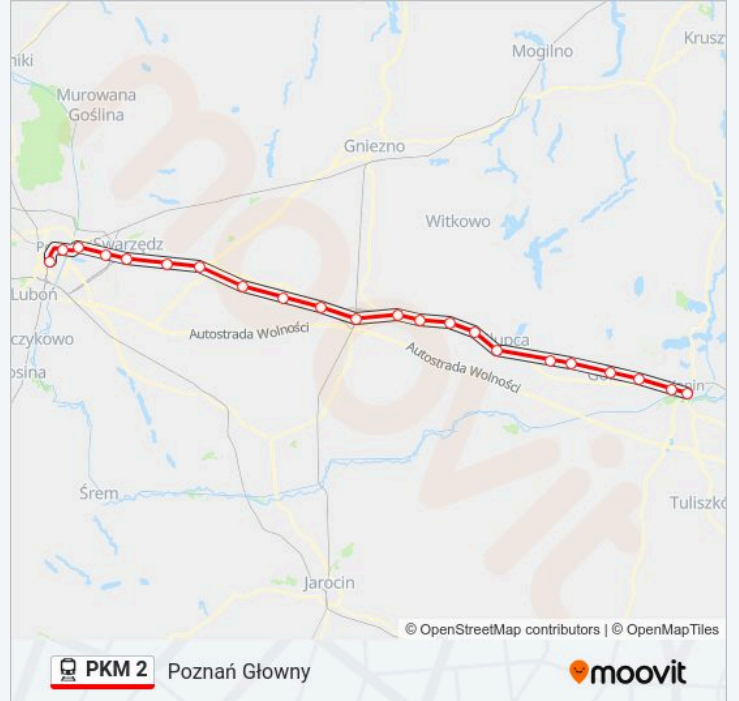

Kierunek: Poznań Główny

Przystanki: 22

Długość trwania przejazdu: 97 min

Podsumowanie linii:

Paczkowo

Swarzędz

Poznań Antoninek

Poznań Wschód

Poznań Garbary

Poznań Główny

Kierunek: Poznań Główny

32 przystanków

[WYŚWIETL ROZKŁAD JAZDY LINII](#)

Kutno

Nowe Kutnowskie

Krzewie