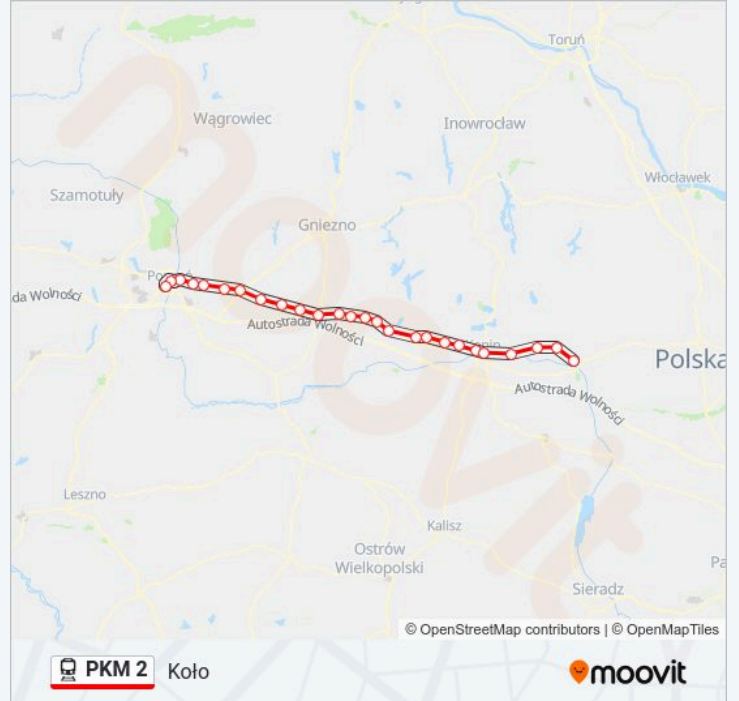

Informacja o: kolej PKM 2

Kierunek: Koło

Przystanki: 26

Długość trwania przejazdu: 118 min

Podsumowanie linii:

Spławie

Kawnice

Konin Zachód

Konin

Patrzyków

Kramsk

Budki Nowe

Koło

Kierunek: Kutno

32 przystanków

[WYŚWIETL ROZKŁAD JAZDY LINII](#)