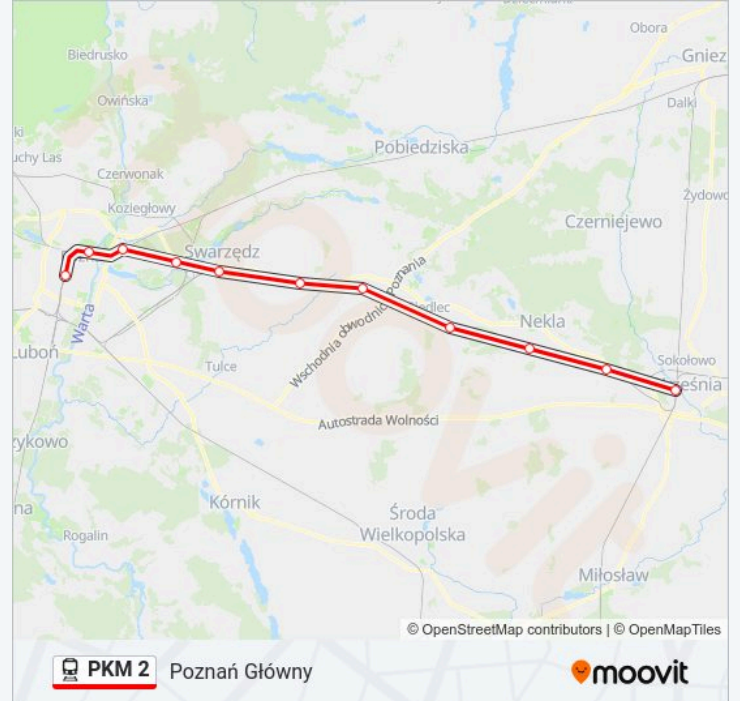

Kierunek: Poznań Główny

Przystanki: 32

Długość trwania przejazdu: 119 min

Podsumowanie linii:

Wólka

Otoczna

Gutowo Wielkopolskie

Września

Podstolice

Nekla

Gułtowy

Kostrzyn Wielkopolski

Paczkowo

Swarzędz

Poznań Antoninek

Poznań Wschód

Poznań Garbary

Poznań Główny

Kierunek: Września

11 przystanków

[WYŚWIETL ROZKŁAD JAZDY LINII](#)

Poznań Główny

Poznań Garbary

Poznań Wschód