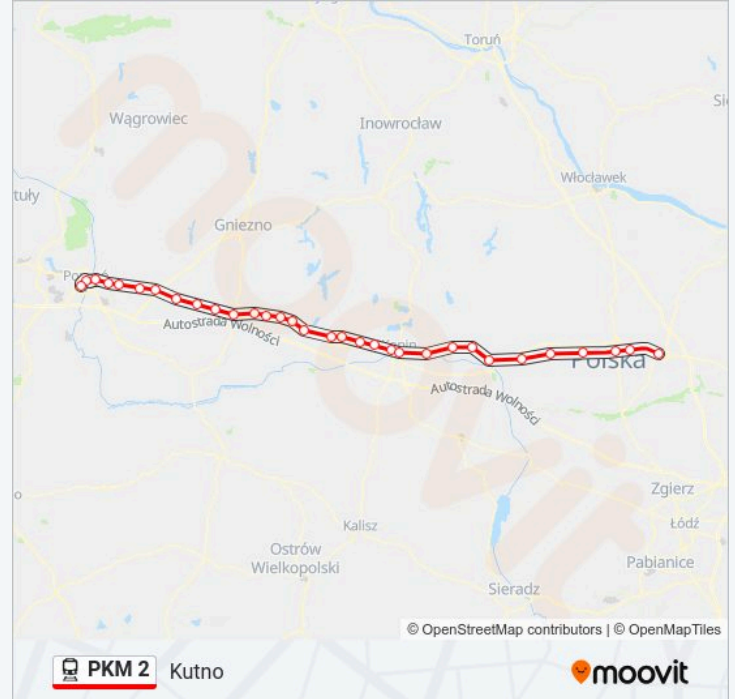

Informacja o: kolej PKM 2

Kierunek: Kutno

Przystanki: 32

Długość trwania przejazdu: 158 min

Podsumowanie linii:

Splawie

Kawnice

Konin Zachód

Konin

Patrzyków

Kramsk

Budki Nowe

Koło

Barłogi

Kłodawa

Turzynów

Krzewie

Nowe Kutnowskie

Kutno

Kierunek: Kłodawa

28 przystanków

[WYŚWIETL ROZKŁAD JAZDY LINII](#)

Poznań Główny

Poznań Garbary