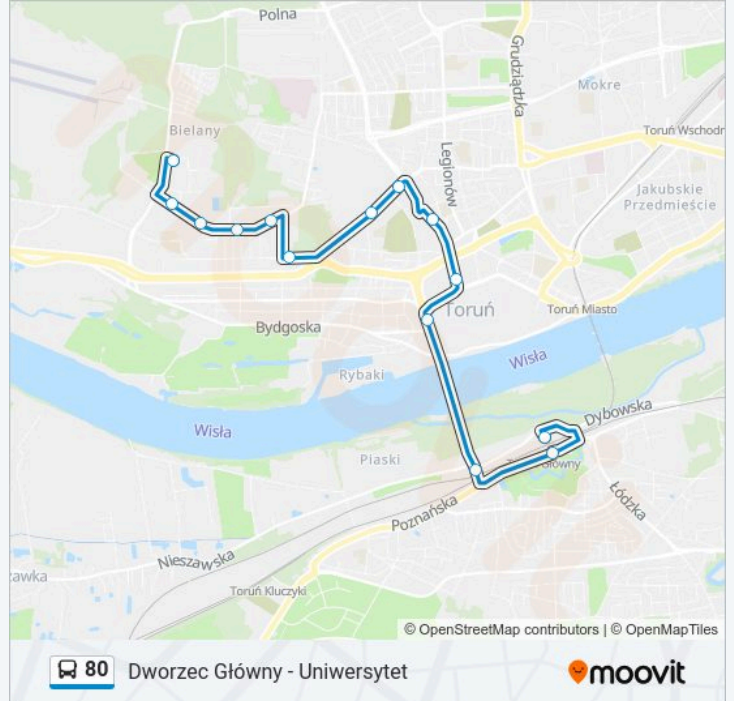

Rozkłady jazdy i mapy tras dla autobus 80 są dostępne w wersji offline w formacie PDF na stronie moovitapp.com. Skorzystaj z Moovit App, aby sprawdzić czasy przyjazdu autobusów na żywo, rozkłady jazdy pociągu czy metra oraz wskazówki krok po kroku jak dojechać w Warszawie komunikacją zbiorową.

© 2024 Moovit - Wszelkie prawa zastrzeżone