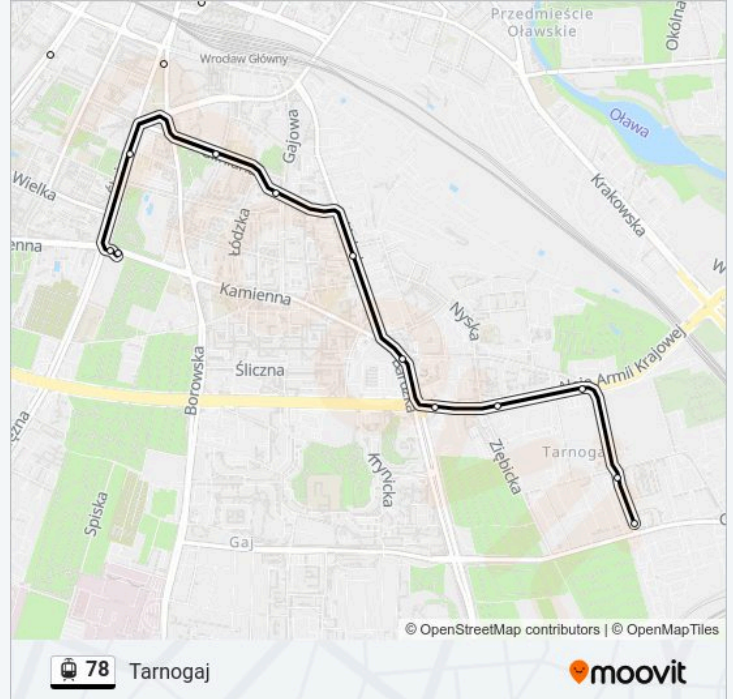

### Informacja o: tramwaj 78

**Kierunek:** Tarnogaj

**Przystanki:** 32

**Długość trwania przejazdu:** 47 min

**Podsumowanie linii:**

Galeria Dominikańska

Bastion Sakwowy

Dworzec Główny (Mdk)

Dworzec Główny

Dworzec Autobusowy

Joannitów

Gajowa

Prudnicka

Kamienna

Bardzka

Nyska

### Kierunek: Zajezdnia Borek

20 przystanków

[WYŚWIETL ROZKŁAD JAZDY LINII](#)

Tarnogaj

Klimasa

Tarnogajska

Nyska

Bardzka