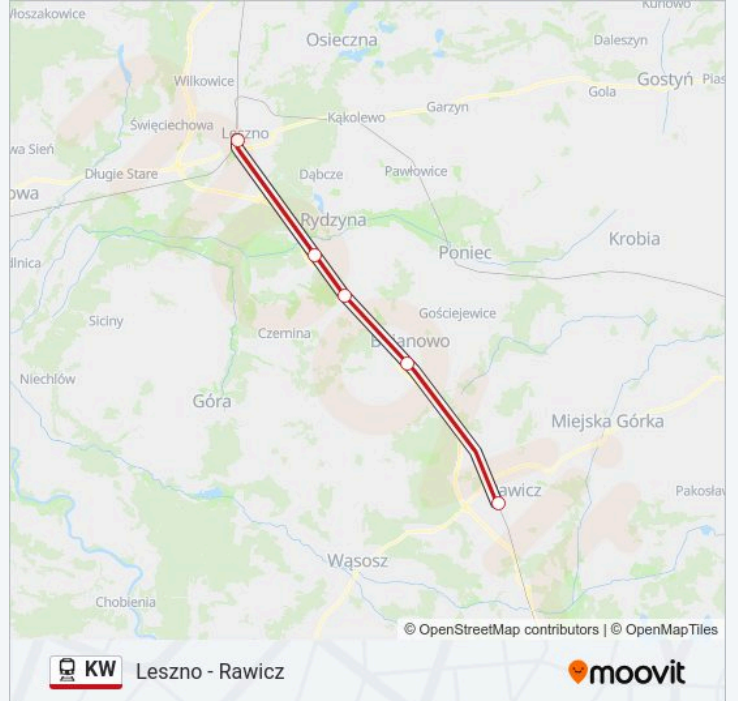

Leszno - Rawicz

Skorzystaj Z Aplikacji

Kolej KW, linia (Leszno - Rawicz), posiada jedną trasę. W dni robocze kursuje:

(1) Rawicz: 04:19

Skorzystaj z aplikacji Moovit, aby znaleźć najbliższy przystanek oraz czas przyjazdu najbliższego środka transportu dla: kolej KW.

Kierunek: Rawicz

5 przystanków

[WYŚWIETL ROZKŁAD JAZDY LINII](#)

Leszno

Rydzyna

Kaczkowo

Bojanowo

Rawicz

Rozkład jazdy dla: kolej KW

Rozkład jazdy dla Rawicz

niedziela	04:19
poniedziałek	04:19
wtorek	04:19
środa	04:19
czwartek	04:19
piątek	04:19
sobota	04:19

Informacja o: kolej KW**Kierunek:** Rawicz**Przystanki:** 5**Długość trwania przejazdu:** 22 min**Podsumowanie linii:**