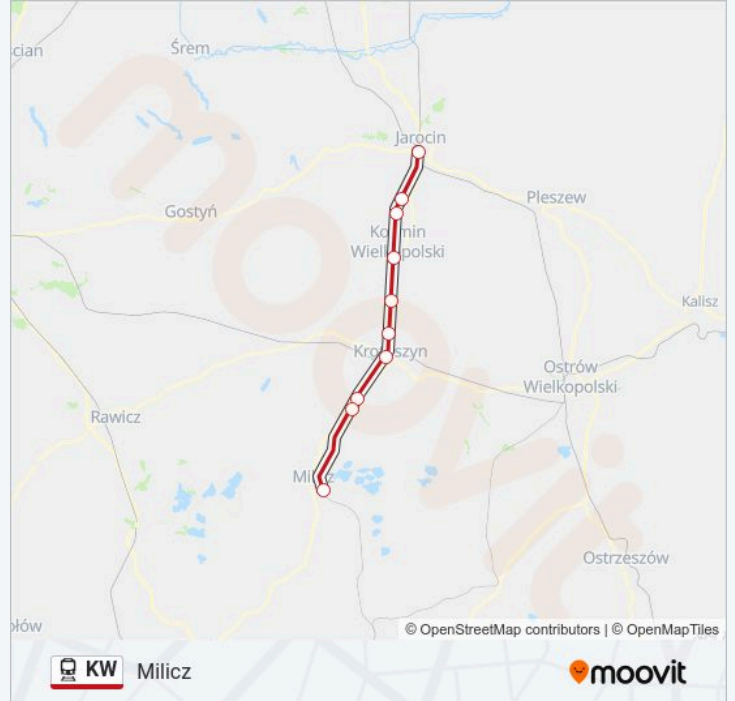

KW

Milicz

Skorzystaj Z Aplikacji

Kolej KW, linia (Milicz), posiada jedną trasę. W dni robocze kursuje:

(1) Milicz: 05:15

Skorzystaj z aplikacji Moovit, aby znaleźć najbliższy przystanek oraz czas przyjazdu najbliższego środka transportu dla: kolej KW.

**Kierunek: Milicz**

10 przystanków

[WYŚWIETL ROZKŁAD JAZDY LINII](#)

Jarocin

Golina

Obra Stara

Kozmin Wielkopolski

Wolenice

Bożacin

Krotoszyn

Zduny

Cieszków

Milicz

**Rozkład jazdy dla: kolej KW**

Rozkład jazdy dla Milicz

|              |                |
|--------------|----------------|
| niedziela    | Nieobsługiwane |
| poniedziałek | 05:15          |
| wtorek       | 05:15          |
| środa        | 05:15          |
| czwartek     | 05:15          |
| piątek       | 05:15          |
| sobota       | Nieobsługiwane |

**Informacja o: kolej KW****Kierunek:** Milicz**Przystanki:** 10**Długość trwania przejazdu:** 52 min**Podsumowanie linii:**

Rozkłady jazdy i mapy tras dla kolej KW są dostępne w wersji offline w formacie PDF na stronie [moovitapp.com](https://moovitapp.com). Skorzystaj z Moovit App, aby sprawdzić czasy przyjazdu autobusów na żywo, rozkłady jazdy pociągu czy metra oraz wskazówki krok po kroku jak dojechać w Warszaw komunikacją zbiorową.