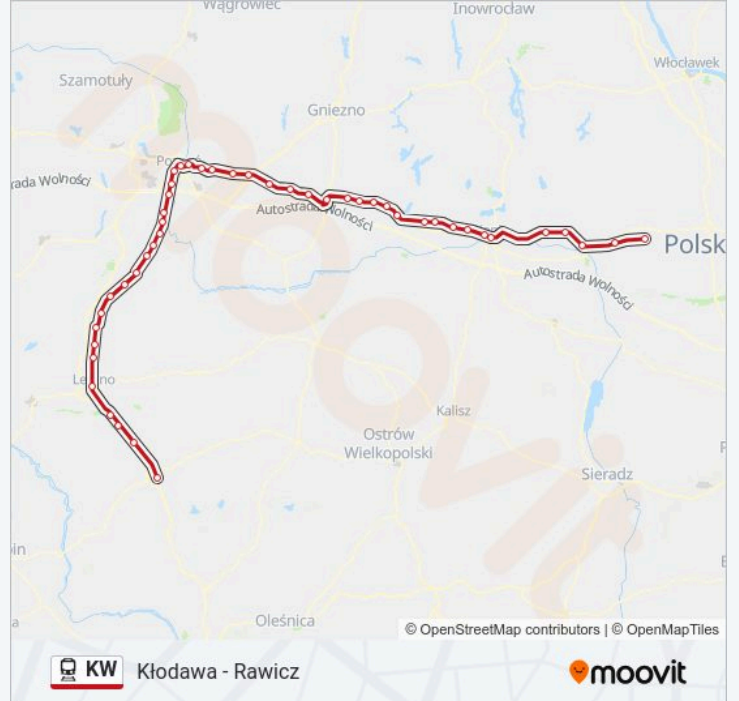

Paczkowo
Swarzędz
Poznań Antoninek
Poznań Wschód
Poznań Garbary
Poznań Główny
Poznań Dębiec
Luboń K/Poznania
Puszczykowo
Puszczykówko
Mosina
Drużyna Poznańska
Iłowiec
Czempiń
Oborzyska Stare
Kościan
Przysieka Stara
Stare Bojanowo
Górka Duchowna
Lipno Nowe
Leszno
Rydzyna
Kaczkowo
Bojanowo
Rawicz

Rozkłady jazdy i mapy tras dla kolej KW są dostępne w wersji offline w formacie PDF na stronie moovitapp.com. Skorzystaj z Moovit App, aby sprawdzić czasy przyjazdu autobusów na żywo, rozkłady jazdy pociągu czy metra oraz wskazówki krok po kroku jak dojechać w Warszaw komunikacją zbiorową.

© 2024 Moovit - Wszelkie prawa zastrzeżone