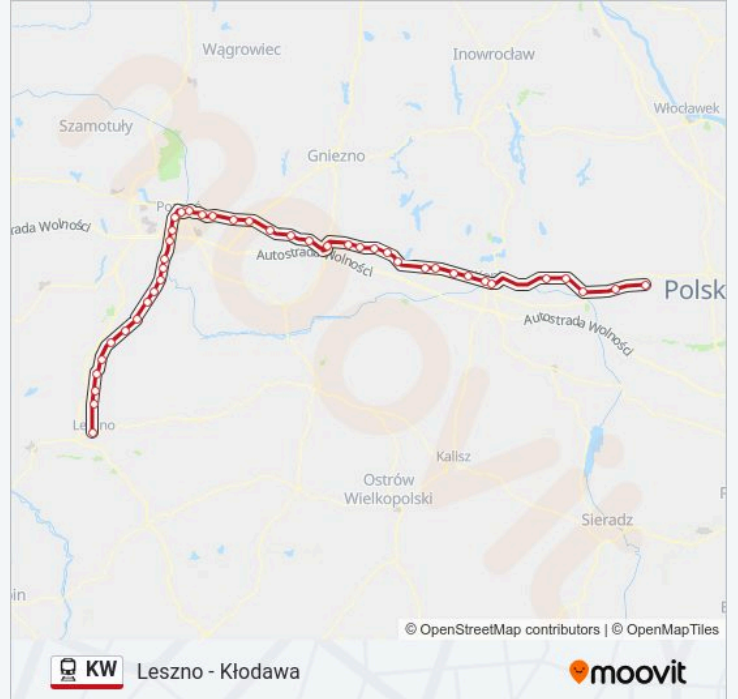

Kostrzyn Wielkopolski

Gułtowy

Nekla

Podstolice

Września

Gutowo Wielkopolskie

Otoczna

Wólka

Strzałkowo

Słupca

Cienin

Cienin Kościelny

Spławie

Kawnice

Konin Zachód

Konin

Kramsk

Budki Nowe

Koło

Barłogi

Kłodawa

Rozkłady jazdy i mapy tras dla kolej KW są dostępne w wersji offline w formacie PDF na stronie moovitapp.com. Skorzystaj z Moovit App, aby sprawdzić czasy przyjazdu autobusów na żywo, rozkłady jazdy pociągu czy metra oraz wskazówki krok po kroku jak dojechać w Warszaw komunikacją zbiorową.

© 2024 Moovit - Wszelkie prawa zastrzeżone