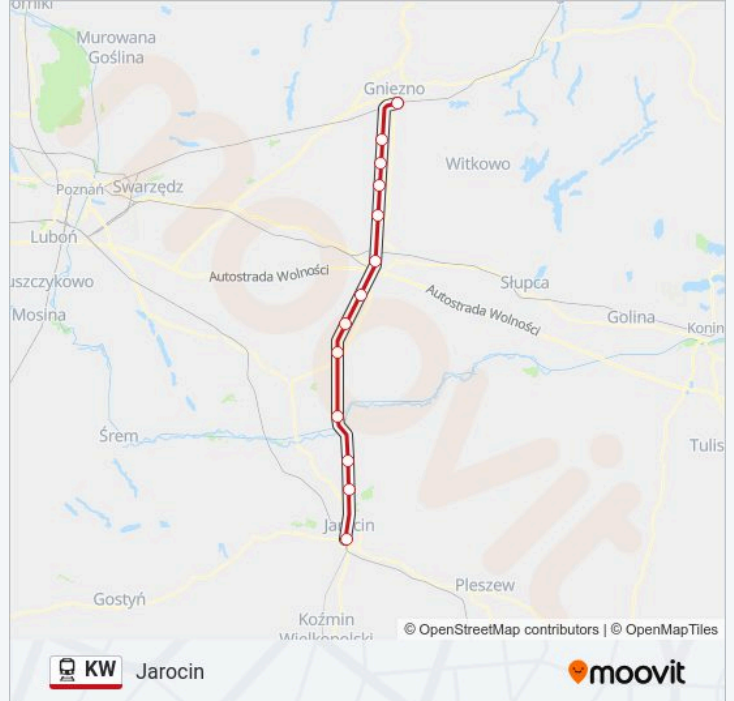

Jarocin

Skorzystaj Z Aplikacji

Kolej KW, linia (Jarocin), posiada jedną trasę. W dni robocze kursuje:

(1) Jarocin: 05:18 - 21:37

Skorzystaj z aplikacji Moovit, aby znaleźć najbliższy przystanek oraz czas przyjazdu najbliższego środka transportu dla: kolej KW.

**Kierunek: Jarocin**

13 przystanków

[WYŚWIETL ROZKŁAD JAZDY LINII](#)

Gniezno  
Gębarzewo  
Żydowo  
Czerniejewo  
Marzenin  
Września  
Chwalibogowo  
Książno  
Miłosław  
Orzechowo  
Żerków  
Radlin Wielkopolski  
Jarocin

**Rozkład jazdy dla: kolej KW**

Rozkład jazdy dla Jarocin

niedziela	05:18 - 21:37
poniedziałek	05:18 - 21:37
wtorek	05:18 - 21:37
środa	05:18 - 21:37
czwartek	05:18 - 21:37
piątek	05:18 - 21:37
sobota	05:18 - 21:37

**Informacja o: kolej KW****Kierunek:** Jarocin**Przystanki:** 13**Długość trwania przejazdu:** 64 min**Podsumowanie linii:**

Rozkłady jazdy i mapy tras dla kolej KW są dostępne w wersji offline w formacie PDF na stronie moovitapp.com. Skorzystaj z Moovit App, aby sprawdzić czasy przyjazdu autobusów na żywo, rozkłady jazdy pociągu czy metra oraz wskazówki krok po kroku jak dojechać w Warszaw komunikacją zbiorową.