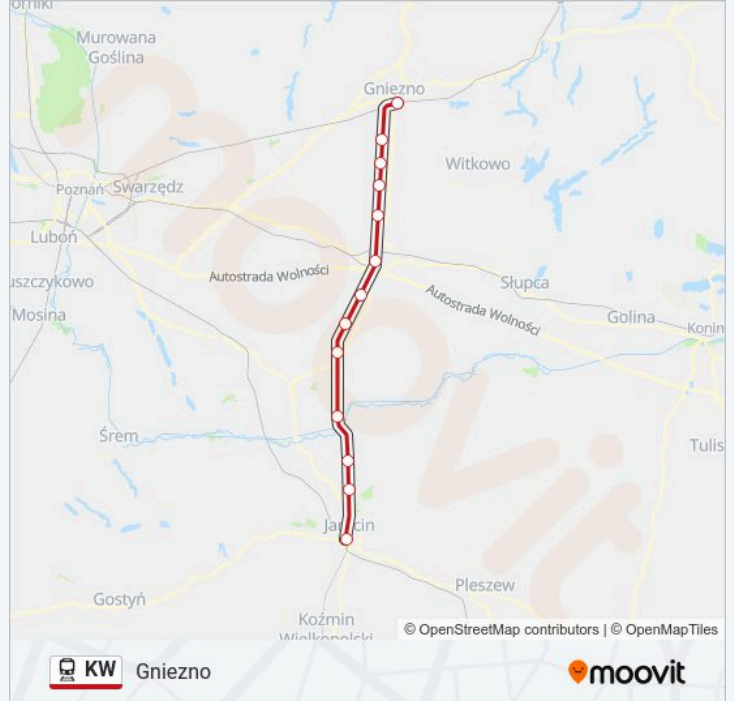

Rozkłady jazdy i mapy tras dla kolej KW są dostępne w wersji offline w formacie PDF na stronie moovitapp.com. Skorzystaj z Moovit App, aby sprawdzić czasy przyjazdu autobusów na żywo, rozkłady jazdy pociągu czy metra oraz wskazówki krok po kroku jak dojechać w Warszaw komunikacją zbiorową.

© 2024 Moovit - Wszelkie prawa zastrzeżone