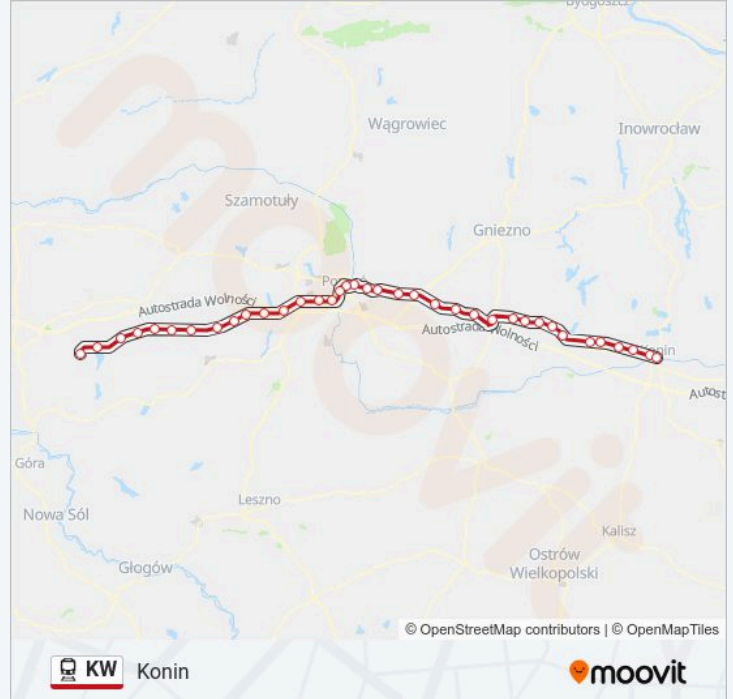

Kostrzyn Wielkopolski

Gułtowy

Nekla

Podstolice

Września

Gutowo Wielkopolskie

Otoczna

Wólka

Strzałkowo

Słupca

Cienin

Cienin Kościelny

Spławie

Kawnice

Konin Zachód

Konin

Rozkłady jazdy i mapy tras dla kolej KW są dostępne w wersji offline w formacie PDF na stronie moovitapp.com. Skorzystaj z Moovit App, aby sprawdzić czasy przyjazdu autobusów na żywo, rozkłady jazdy pociągu czy metra oraz wskazówki krok po kroku jak dojechać w Warszawie komunikacją zbiorową.

© 2024 Moovit - Wszelkie prawa zastrzeżone