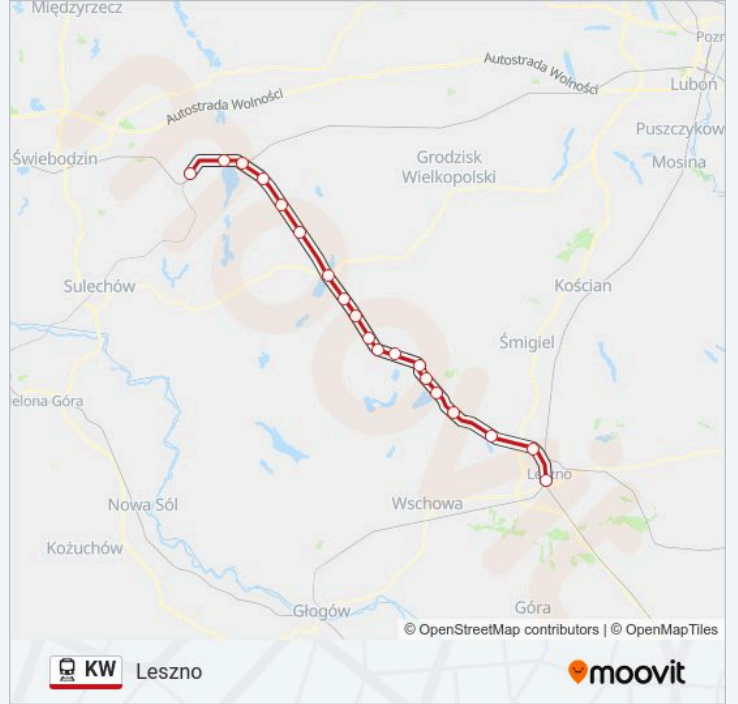

Leszno

Skorzystaj Z Aplikacji

Kolej KW, linia (Leszno), posiada jedną trasę. W dni robocze kursuje:

(1) Leszno: 07:12 - 17:07

Skorzystaj z aplikacji Moovit, aby znaleźć najbliższy przystanek oraz czas przyjazdu najbliższego środka transportu dla: kolej KW.

Kierunek: Leszno

19 przystanków

[WYŚWIETL ROZKŁAD JAZDY LINII](#)

Zbąszynek
Zbąszyń
Zbąszyń Przedmieście
Stefanowo
Bełęcin Wielkopolski
Tuchorza
Wolsztyn
Nowy Widzim
Wroniawy
Nowy Solec
Nowawieś Mochy
Perkowo
Błotnica
Starkowo
Boszkowo
Włoszakowice
Krzycko Wielkie
Wilkowice
Leszno

Rozkład jazdy dla: kolej KW

Rozkład jazdy dla Leszno

niedziela	07:12 - 17:07
poniedziałek	07:12 - 17:07
wtorek	07:12 - 17:07
środa	07:12 - 17:07
czwartek	07:12 - 17:07
piątek	07:12 - 17:07
sobota	07:12 - 17:07

Informacja o: kolej KW**Kierunek:** Leszno**Przystanki:** 19**Długość trwania przejazdu:** 89 min**Podsumowanie linii:**

Rozkłady jazdy i mapy tras dla kolej KW są dostępne w wersji offline w formacie PDF na stronie moovitapp.com. Skorzystaj z Moovit App, aby sprawdzić czasy przyjazdu autobusów na żywo, rozkłady jazdy pociągu czy metra oraz wskazówki krok po kroku jak dojechać w Warszaw komunikacją zbiorową.