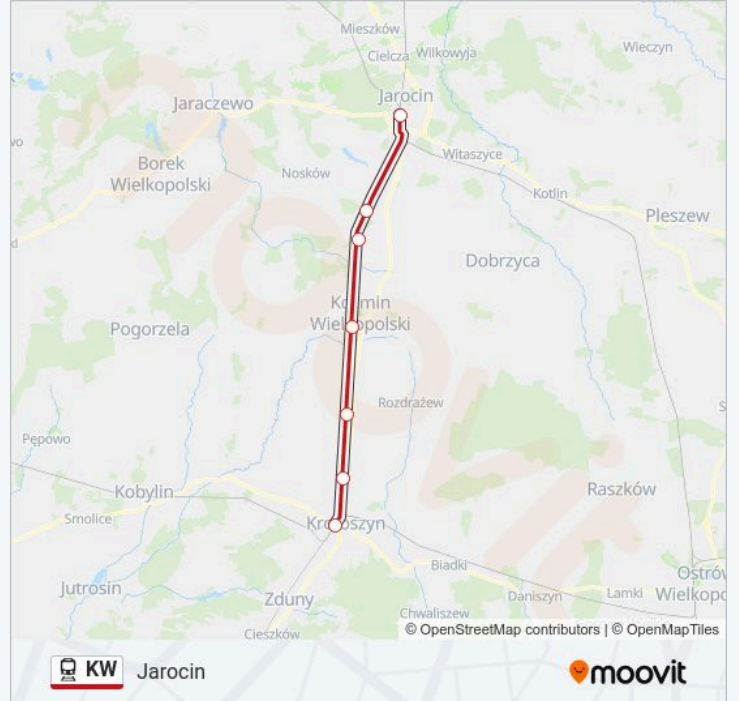

Jarocin

Skorzystaj Z Aplikacji

Kolej KW, linia (Jarocin), posiada jedną trasę. W dni robocze kursuje:

(1) Jarocin: 04:20

Skorzystaj z aplikacji Moovit, aby znaleźć najbliższy przystanek oraz czas przyjazdu najbliższego środka transportu dla: kolej KW.

**Kierunek: Jarocin**

7 przystanków

[WYŚWIETL ROZKŁAD JAZDY LINII](#)

Krotoszyn

Bożacin

Wolenice

Kozmin Wielkopolski

Obra Stara

Golina

Jarocin

**Rozkład jazdy dla: kolej KW**

Rozkład jazdy dla Jarocin

niedziela	Nieobsługiwane
poniedziałek	04:20
wtorek	04:20
środa	04:20
czwartek	04:20
piątek	04:20
sobota	Nieobsługiwane

**Informacja o: kolej KW****Kierunek:** Jarocin**Przystanki:** 7**Długość trwania przejazdu:** 34 min**Podsumowanie linii:**