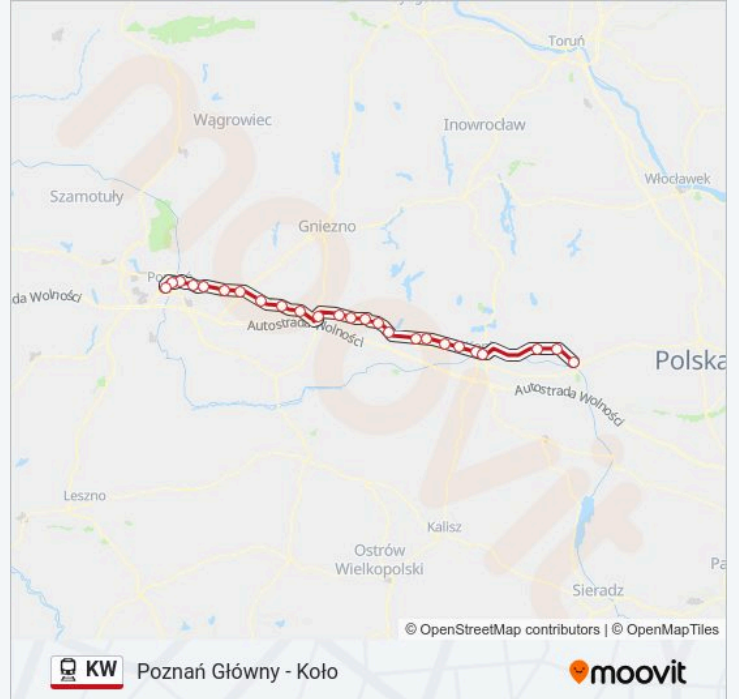

## Poznań Główny - Koło

Skorzystaj Z Aplikacji

Kolej KW, linia (Poznań Główny - Koło), posiada jedną trasę. W dni robocze kursuje:

(1) Koło: 09:07 - 19:00

Skorzystaj z aplikacji Moovit, aby znaleźć najbliższy przystanek oraz czas przyjazdu najbliższego środka transportu dla: kolej KW.

**Kierunek: Koło**

25 przystanków

[WYŚWIETL ROZKŁAD JAZDY LINII](#)

Poznań Główny  
Poznań Garbary  
Poznań Wschód  
Poznań Antoninek  
Swarzędz  
Paczkowo  
Kostrzyn Wielkopolski  
Gułtowy  
Nekla  
Podstolice  
Września  
Gutowo Wielkopolskie  
Otoczna  
Wólka  
Strzałkowo  
Słupca  
Cienin  
Cienin Kościelny  
Spławie  
Kawnice  
Konin Zachód

**Rozkład jazdy dla: kolej KW**

Rozkład jazdy dla Koło

niedziela	09:07 - 19:00
poniedziałek	09:07 - 19:00
wtorek	09:07 - 19:00
środa	09:07 - 19:00
czwartek	09:07 - 19:00
piątek	09:07 - 19:00
sobota	09:07 - 19:00

**Informacja o: kolej KW****Kierunek:** Koło**Przystanki:** 25**Długość trwania przejazdu:** 113 min**Podsumowanie linii:**

Konin

Kramsk

Budki Nowe

Koło

Rozkłady jazdy i mapy tras dla kolej KW są dostępne w wersji offline w formacie PDF na stronie moovitapp.com. Skorzystaj z Moovit App, aby sprawdzić czasy przyjazdu autobusów na żywo, rozkłady jazdy pociągu czy metra oraz wskazówki krok po kroku jak dojechać w Warszaw komunikacją zbiorową.